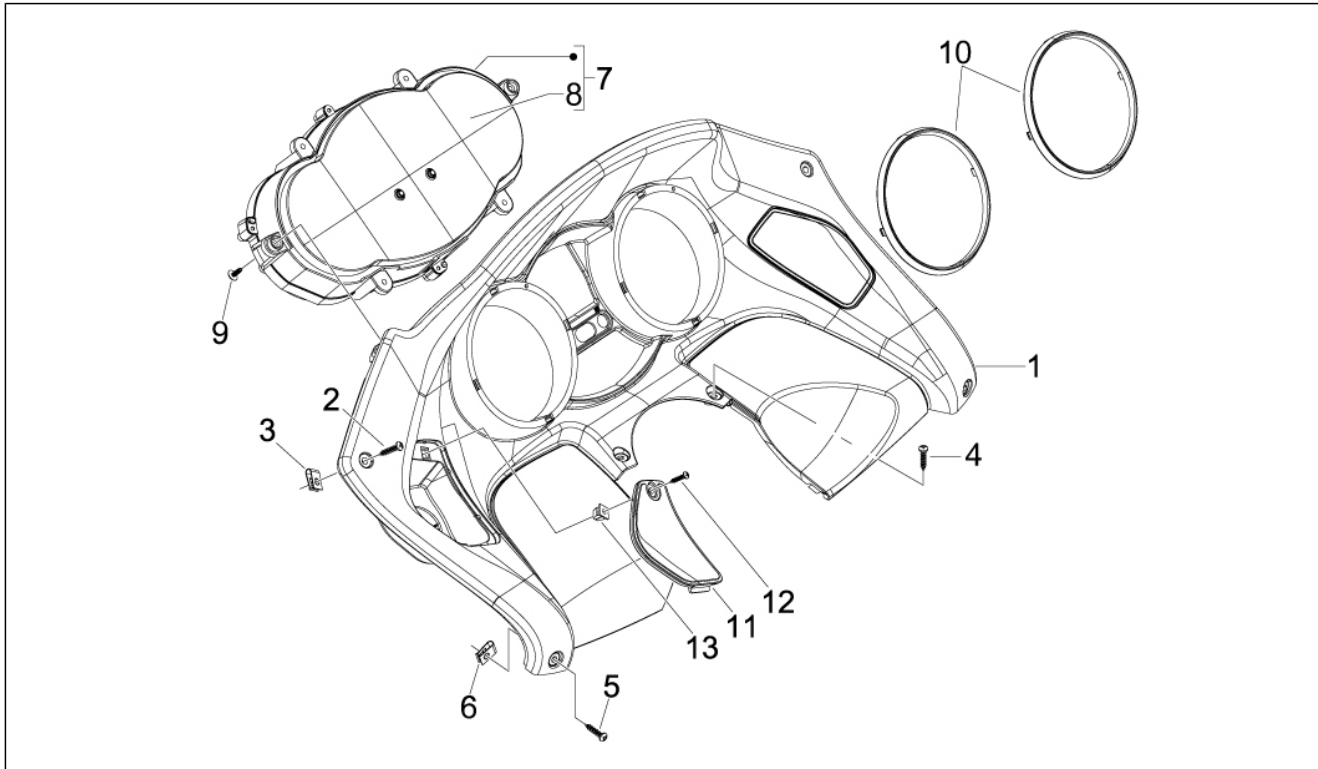

Groep	Stuur
Code	03.02
Beschrijving	Instrumentengroep - Cruscotto
Revisie	1

Pos.	Code	Beschrijving	Aant.	Varianten
1	623072000C	Dashboard	1	Kleur van het voertuig: Technisch grijs[742/B] Kleur van het voertuig: Zwart[80/B]
2	258249	Bout 4,2x19	2	
3	CM017410	Spring plate	2	
4	258249	Bout 4,2x19	2	
5	258249	Bout 4,2x19	2	
6	CM017410	Spring plate	2	
7	640582	Instrumentengroep	1	
8	640434	Bedekking transp. met knoppen	1	
9	270793	Bolschroef 3,8x16	6	
10	623250	Omlijsting instrumenten	2	
11	623187000C	Inspectiedeurtje koelvloeistof	1	Kleur van het voertuig: Technisch grijs[742/B] Kleur van het voertuig: Zwart[80/B]
12	576189	Screw d4,2x16	1	
13	157716	Expansieplug	4