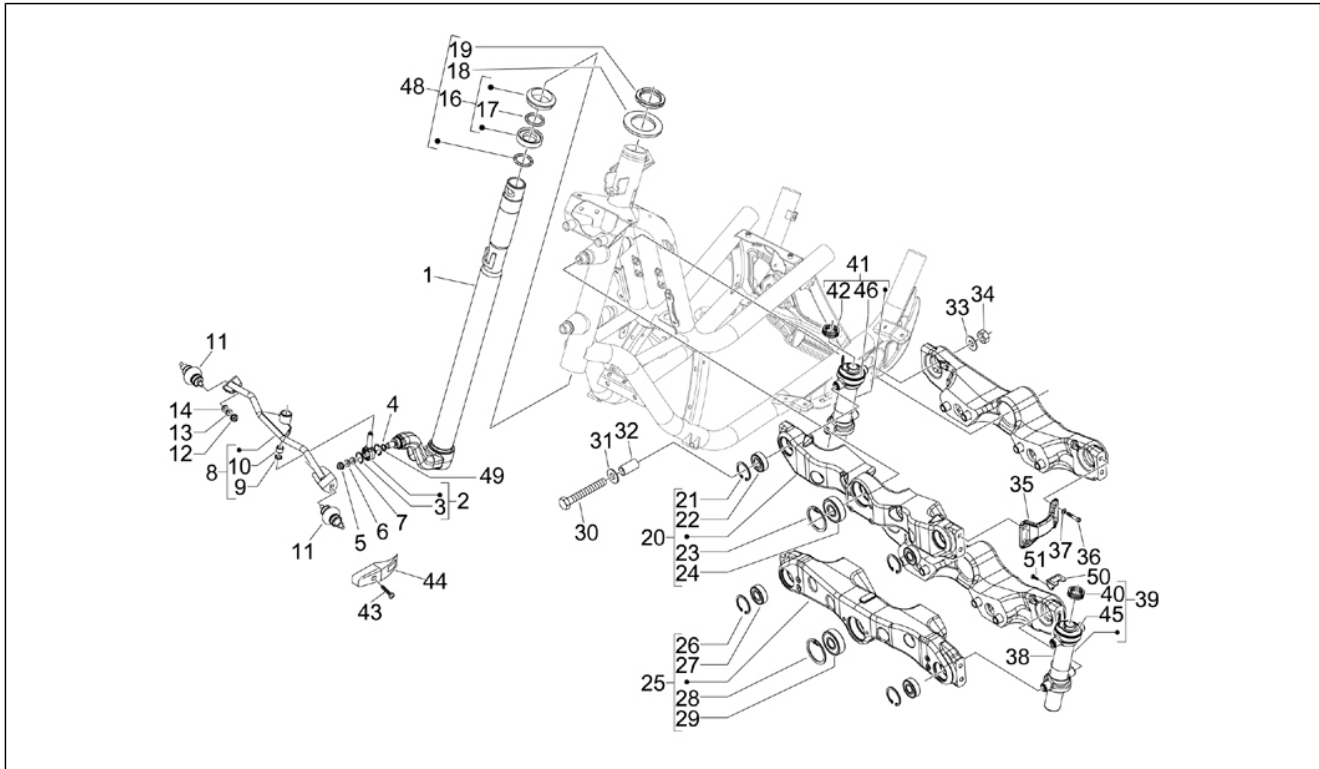

Groep	Ophanging - Wielen
Code	04.02
Beschrijving	Voorvork/stuurbuis - Groep stuurlagers
Revisie	1

Pos.	Code	Beschrijving	Aant.	Varianten
30	030113	Bout	8	
31	178790	Vlakte rondel 22x10,3x2,5	4	
32	621288	Beslagring	8	
33	709646	Rondel	12	
34	564878	Moer	8	
35	646543	Beugel verbinding arm ophanging	4	
36	975855	Bout	16	
37	709047	Spring washer 5,3x7,9x1,1	16	
38	647214	Zijpijp met o.d.	2	
39	6007705	Groep druklagers pijp li	1	
40	011109	Moer stuurbuis	1	
41	6471835	Groep druklagers pijp re	1	
42	0111094	Moer stuurbuis	2	
43	828662	Bout M5x22	2	
44	647202	Bedekking cardankoppeling	2	
45	6500754	Koppelschotel onderaan	1	
46	600750	Koppelschotel bovenaan	1	
48	6670825	Groep druklagers pijp centr.	1	
49	224202	OR-ring 8,73x1,78-viton	1	
50	624854	Glijshoer remleiding	2	
51	969296	Zeskantbout geflenst M6x10	2