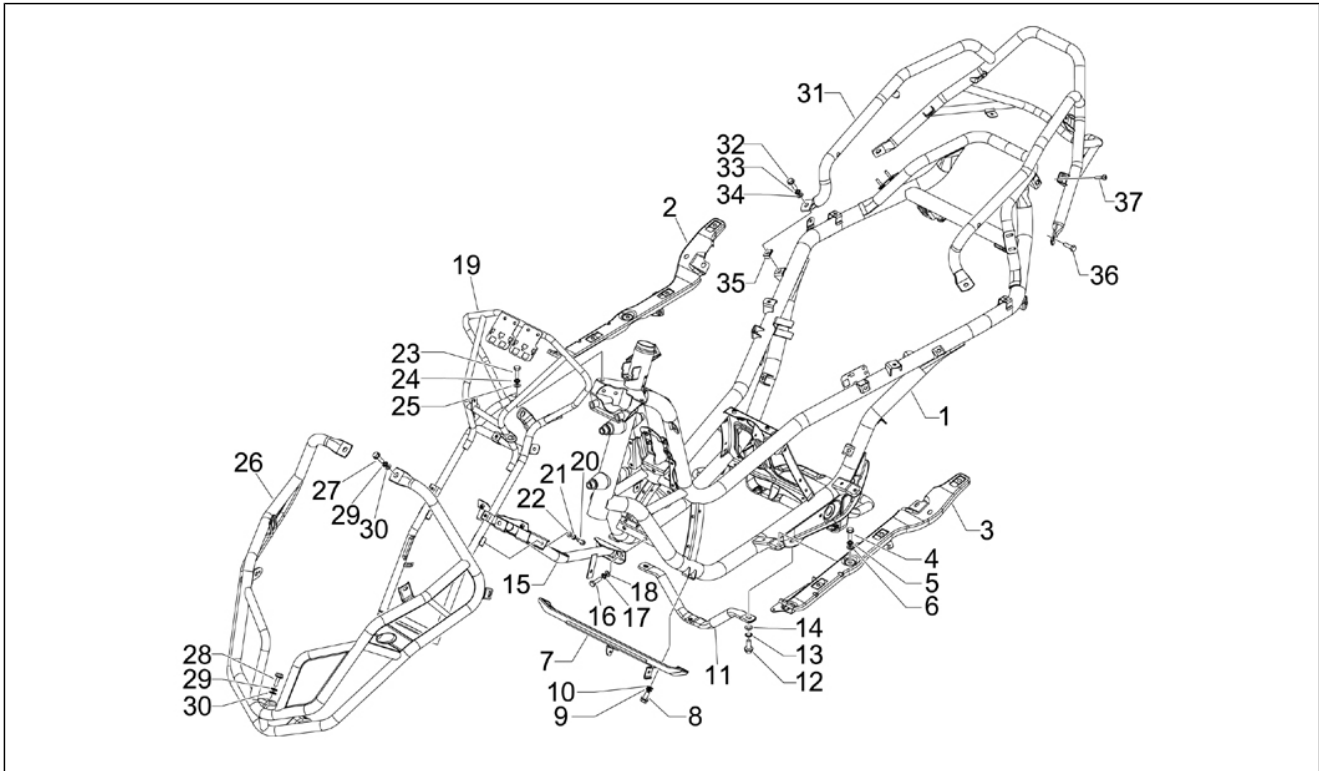

Groep	Chassis - Kunststof delen - Carrosserie
Code	02.01
Beschrijving	Chassis/frame
Revisie	1

Pos.	Code	Beschrijving	Aant.	Varianten
1	1B0001785	Not available	1	
2	CM1755055	Balkje re steun voetensteun met o.d.	1	
3	6536685	Balkje voor actuator	1	
4	031088	Bout M6x16	7	
5	016406	Spring washer 5,3x7,9x1,1 6,4x11,8x1	7	
6	013880	Vlakke rondel 16x6,5x1,5	7	
7	6234865	Balkje verbinding leidingen	1	
8	031122	Zeskantbout M8x30	2	
9	012540	Getande sluitring 14x8,3x1,8	2	
10	003038	Vlakke rondel 8,4x18x2	2	
11	653294	Buis voor kopp. bilancella	1	
12	031117	Screw m8x18 zn	2	
13	012540	Getande sluitring 14x8,3x1,8	2	
14	003038	Vlakke rondel 8,4x18x2	2	
15	6227795	Drukpin framepje voor.	1	
16	031118	Bout M8x20	2	
17	012540	Getande sluitring 14x8,3x1,8	2	
18	003038	Vlakke rondel 8,4x18x2	2	
19	1B0001795	Framepje voor. met o.d.	1	
20	031086	Screw m6x12	2	
21	012533	Getande sluitring 6,6x11x0	2	
22	003056	Vlakke rondel 6,4x12x1	2	
23	031118	Bout M8x20	2	
24	012540	Getande sluitring 14x8,3x1,8	2	
25	003038	Vlakke rondel 8,4x18x2	2	
26	1B000186	Framepje schokd. voor. met o.d.	1	
27	434541	Zeskantbout geflenst M6x16	2	
28	289731	Geflenste bout M6x30	2