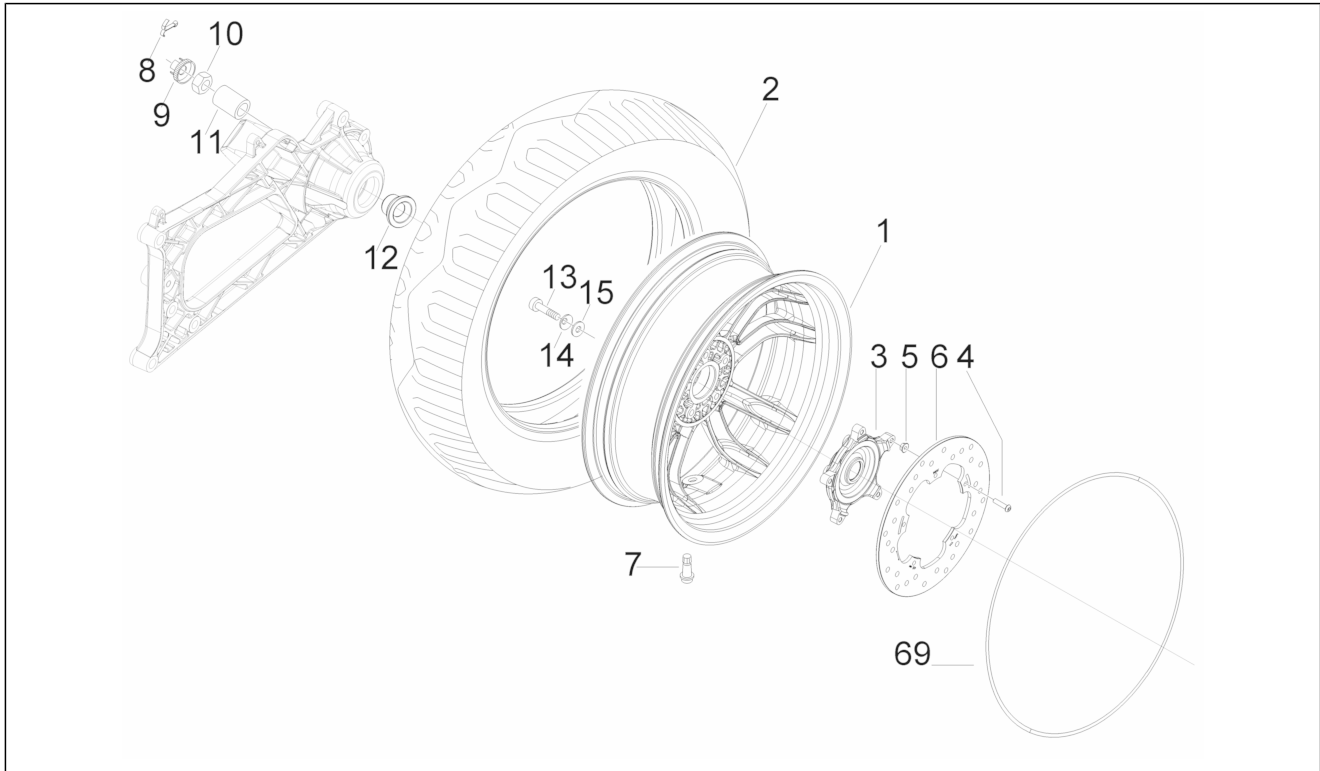

Groep	Ophanging - Wielen
Code	04.12
Beschrijving	Achterwiel
Revisie	1

Pos.	Code	Beschrijving	Aant.	Varianten
1	651305	Achterwiel (WANFENG)	1	
2	598074	Band (Dunlop) 140/70-14"	1	
2	648066	Band 140/70-14" Pirelli	1	
2	666330	Band (Michelin) 140/70-14"	1	
3	647789	Naaf achterwiel	1	
4	274370	Schroefbout	5	
5	597565	Self locking nut	5	
6	56498R	Remschijf	1	
7	597679	Klep voor tubeless	1	
8	012789	Splitpen	1	
9	194423	Kap blokkering moer	1	
10	563728	Moer M16x13	1	
11	597528	Afstandhouder	1	
12	848039	Afstandsring wiel	1	
13	825758	Bout M8x40	5	
14	709047	Spring washer 5,3x7,9x1,1	5	
15	246976	Sluitring	5	
69	649562	KLEEFSTROOK	1