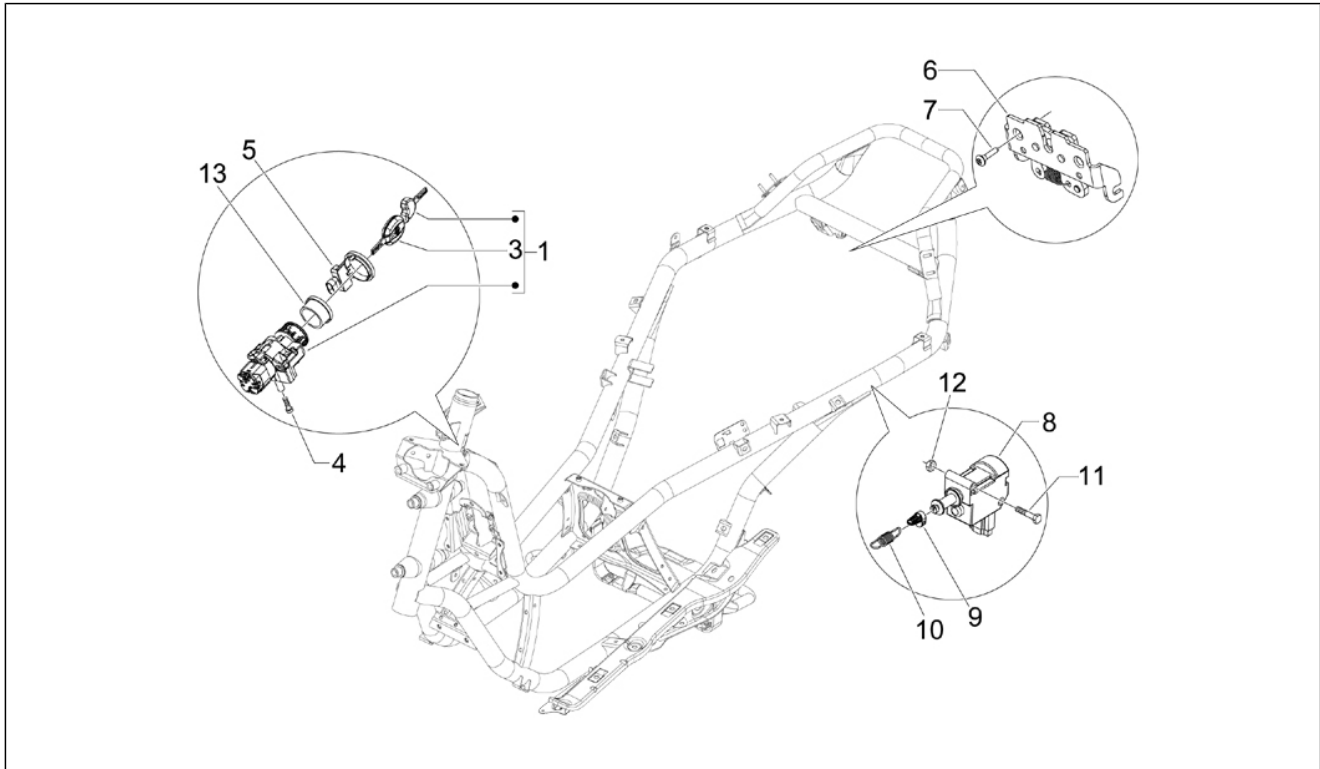

Groep	Chassis - Kunststof delen - Carrosserie
Code	02.46
Beschrijving	Sloten
Revisie	1

Pos.	Code	Beschrijving	Aant.	Varianten
1	653720	Kit sleutels en schakelaar	1	
3	653718	Prof. sleutel met transponder en knop	1	
4	709674	Binnenzeskantbout M6x20	2	
5	638534	Antenne van de immobilizer	1	
6	CM023701	Zadelslot	1	
7	259348	Bolbout+greep	2	
8	582990	Elektr.actuator	1	
9	577128	Koppeling	1	
10	675783	Veer actuator slot zadel	1	
11	584121	Zelftappende bout	2	
12	577620	Self locking nut	2	
13	652624	Bedekking slot cpl.	1