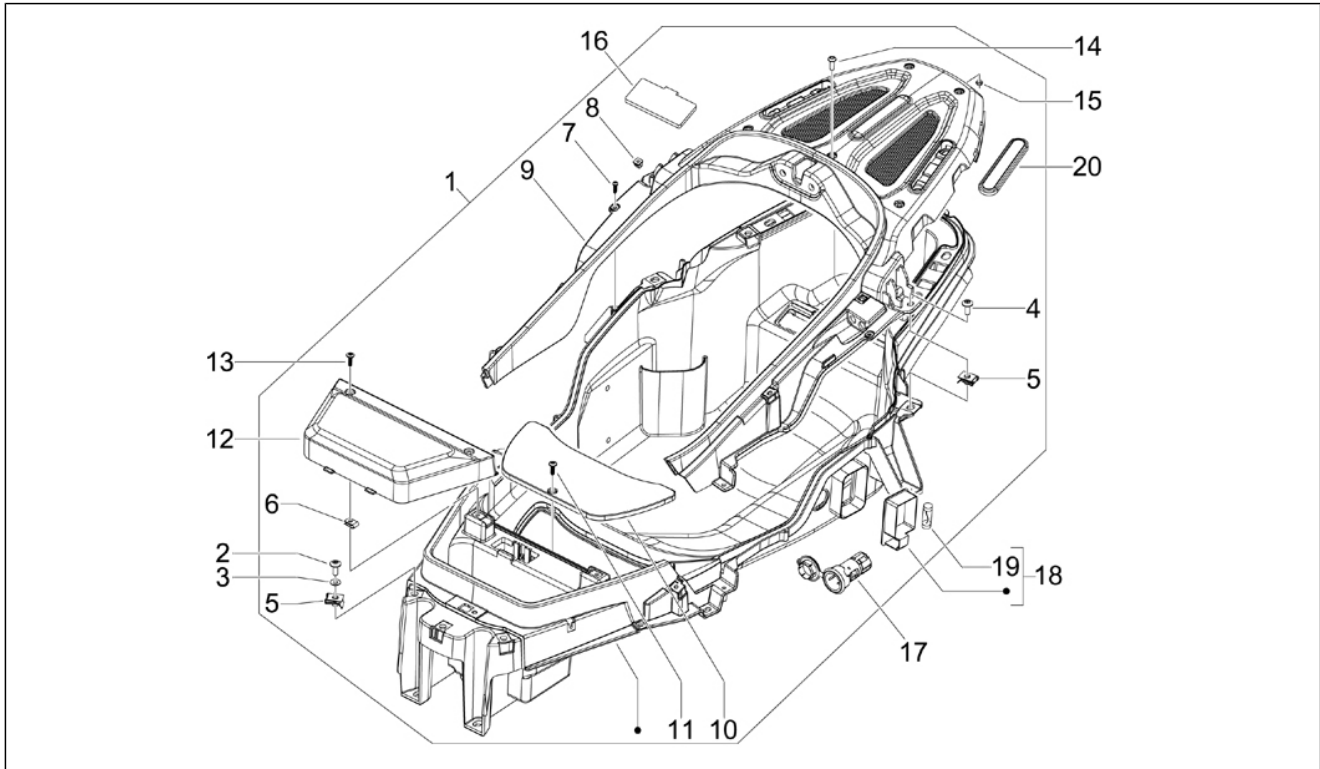

Groep	Chassis - Kunststof delen - Carrosserie
Code	02.34
Beschrijving	Helmbak
Revisie	1

Pos.	Code	Beschrijving	Aant.	Varianten
1	653442	Not available	1	
2	272836	Bout M6x16	10	
3	297029	Rondel	6	
4	272836	Bout M6x16	2	
5	254485	Spring plate M6	8	
6	CM017410	Spring plate	9	
7	267115	Zelftappende bout M4x16	8	
8	157716	Expansieplug	4	
9	653443	Helmruiimte bovenste deel	1	
10	623599	Bedekking toegang groep injectie	1	
11	270723	Zelftappende bout	1	
12	653707	Accubedekking cpl.	1	
13	270723	Zelftappende bout	2	
14	624995	Bout M6x16	3	
15	020006	Moer	1	
16	576793	Inspectiedeurtje homologatie	1	
17	294770	LS stopcontact 12V	1	
18	293154	Plafondlicht	1	
19	071633	Torpedo shaped lamp 12V-5W	1	
20	653428	Besch. buffer	2