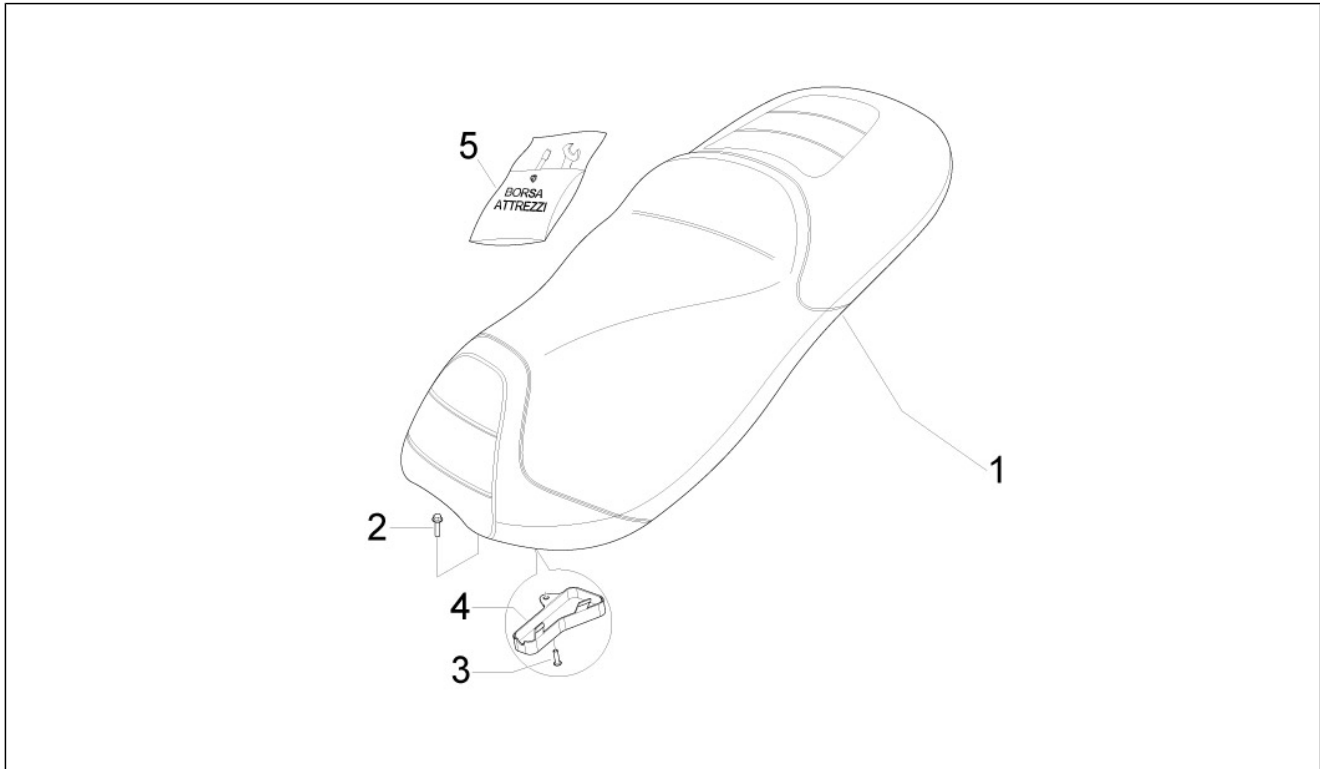

Groep	Chassis - Kunststof delen - Carrosserie
Code	02.39
Beschrijving	Zadel/Zitten - Gereedschapstas
Revisie	1

Pos.	Code	Beschrijving	Aant.	Varianten
1	657559	Complete zadel	1	
2	414837	Zeskantbout geflenst M6x25	3	
3	297498	Zelftappende bout M3,5x13	1	
4	624965	Bedekking bekabeling	1	
5	649691	Tool set, standard I/jack	1