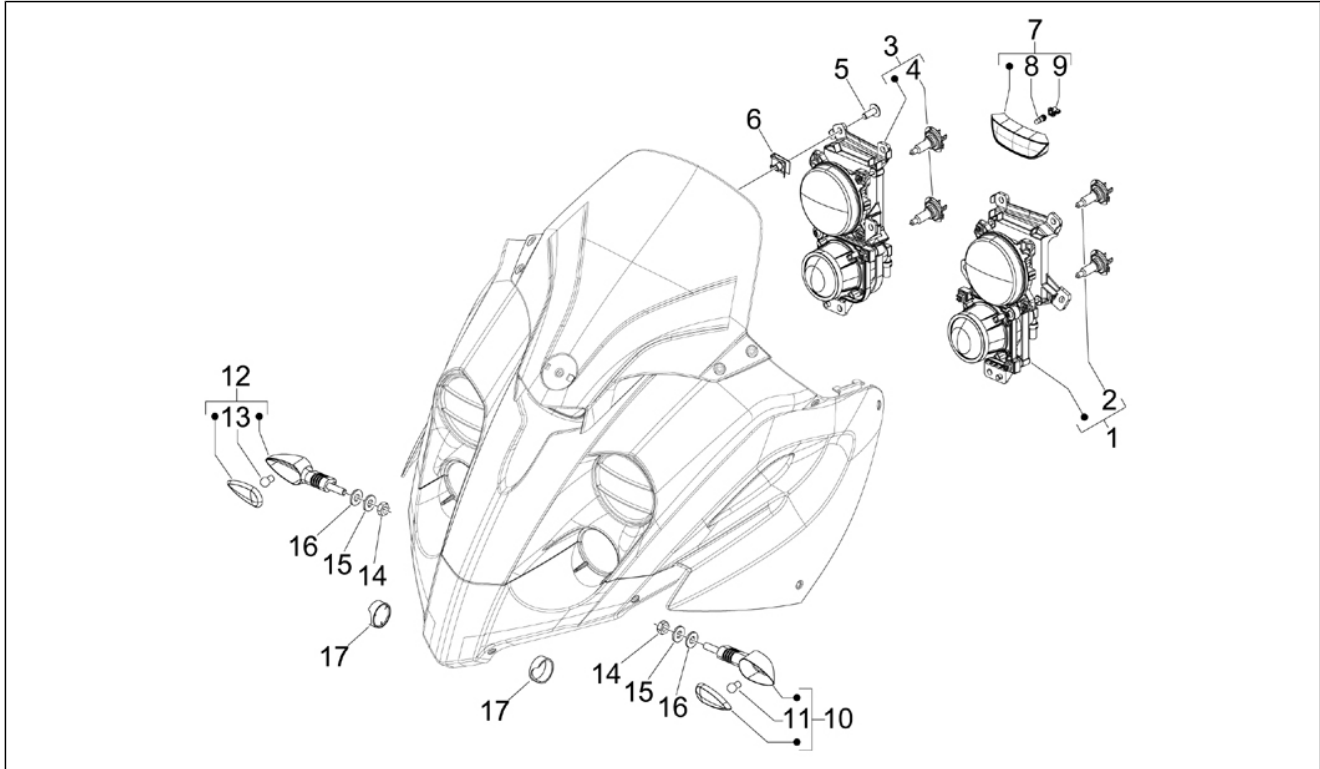

Groep	Elektrische installatie
Code	06.03
Beschrijving	Voorlichten - Richtingaanwijzers
Revisie	1

Pos.	Code	Beschrijving	Aant.	Varianten
1	1D000118	Koplamp li	1	
2	580734	Lamp 12V-35W H8	2	
3	1D000119	Koplamp acht. re	1	
4	580734	Lamp 12V-35W H8	2	
5	CM179201	Metrische bout M6x22	10	
6	254485	Spring plate M6	10	
7	294433	Standlicht	1	
8	294131	Lamp 12V-3W	1	
9	294848	Lamphouder	1	
10	640244	Richtingaanwijzer voor li en achter. re	2	
11	584332	Lamp 12V-10W	1	
12	640245	Richtingaanwijzer voor. re en achter. li.	2	
13	584332	Lamp 12V-10W	1	
14	021210	Moer	2	
15	012535	Rondel	2	
16	003060	Vlakke rondel	2	
17	581061	Kapje	2