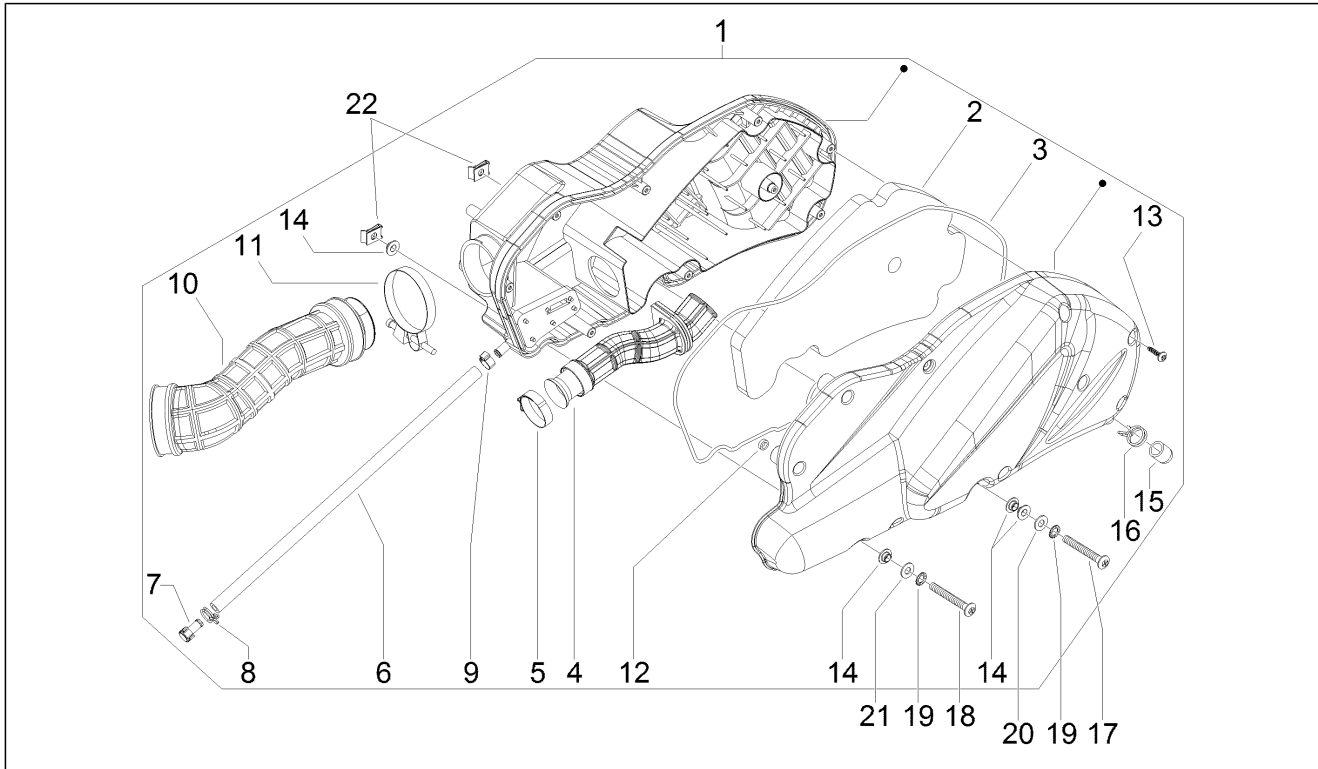

Groep	Motor
Code	01.45
Beschrijving	Luchtfilter
Revisie	1

Pos.	Code	Beschrijving	Aant.	Varianten
1	873700	Behuizing depurator cpl.	1	
2	829258	Luchtfilter	1	
3	829259	Pakking filterbedekking	1	
4	829543	Mof luchtinlaat	1	
5	CM002910	Klemmetje	1	
6	CM024103	Leiding Diametro 7x12 L.300	1	
7	833965	Dop	1	
8	CM002908	Klembandje buis	1	
9	CM001913	Klembandje buis	1	
10	849589	Mof carb.filterkast	1	
11	260918	Klembandje buis	1	
12	965502	Afstandhouder	1	
13	258146	Zelftap. bout M3x20	9	
14	830056	Gekartelde beslagring	4	
15	827831	Kapje	1	
16	CM002908	Klembandje buis	1	
17	018640	Bout TC M6x50	1	
18	015761	Screw m6x30	1	
19	012533	Getande sluitring 6,6x11x0	2	
20	016670	Washer 4,5x12x1	1	
21	003056	Vlakke rondel 6,4x12x1	1	
22	254485	Spring plate M6	2