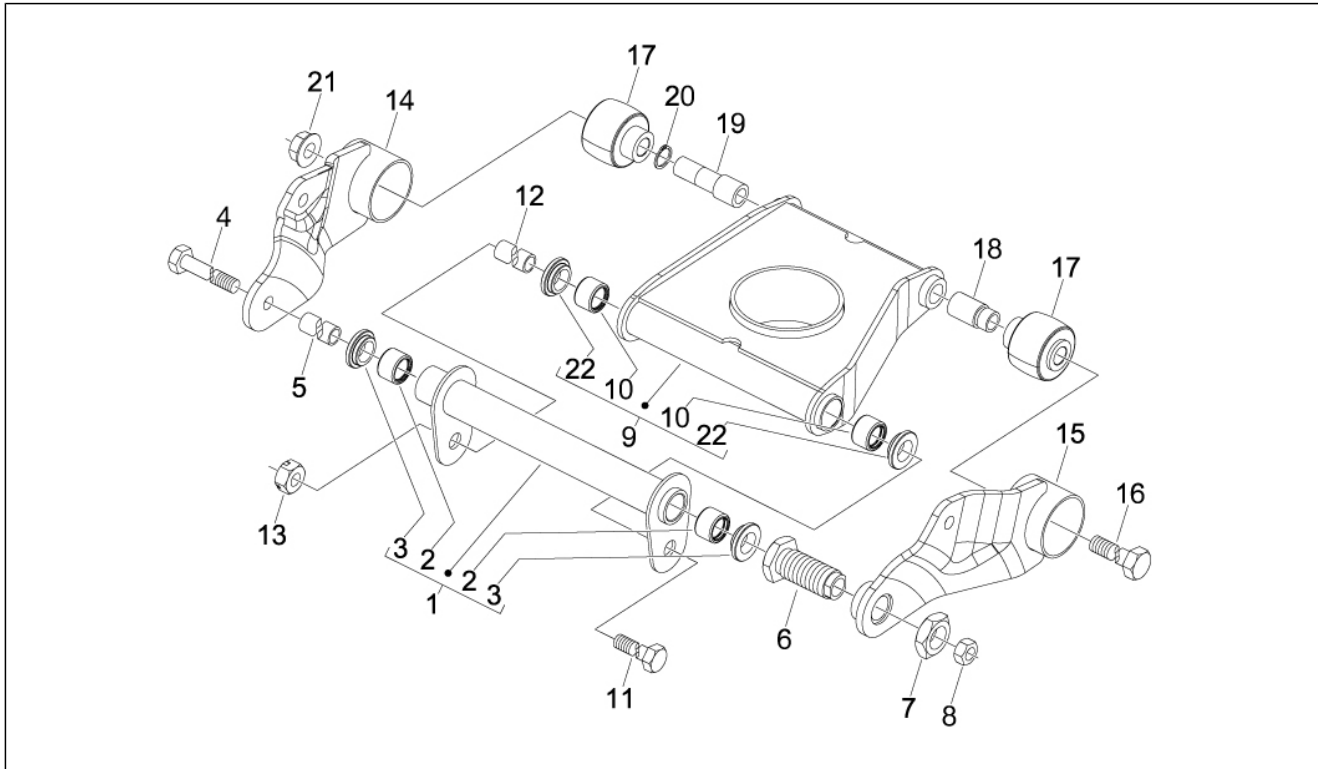

Groep	Ophanging - Wielen
Code	04.01
Beschrijving	Schommelarm
Revisie	1

Pos.	Code	Beschrijving	Aant.	Varianten
1	58525R	Schommelarm kant frame cpl.	1	
2	597374	Roller cage	2	
3	597317	Huls	2	
4	597080	Zeskantbout	1	
5	CM067805	Afstandhouder	1	
6	597774	Huls	1	
7	564611	Nut m22x2 h=8	1	
8	002440	Self locking nut M10	1	
9	649100	Schommelarm	1	
10	56127R	Roller cage	2	
11	271807	Zeskantbout M10x202	1	
12	CM067801	Afstandhouder L=183 mm	1	
13	002440	Self locking nut M10	1	
14	649232	Steunplaat silentblock re met o.d.	1	
15	649230	Steunplaat silentblock li met o.d.	1	
16	649267	Bout M14x1,5	1	
17	649587	Buffer eindeloop drijfstangetje	2	
18	598878	Afstandhouder	1	
19	665837	Afstandhouder	1	
20	006420	Elastische ring	1	
21	827116	Moer M14x1,5	1	
22	597317	Huls	2