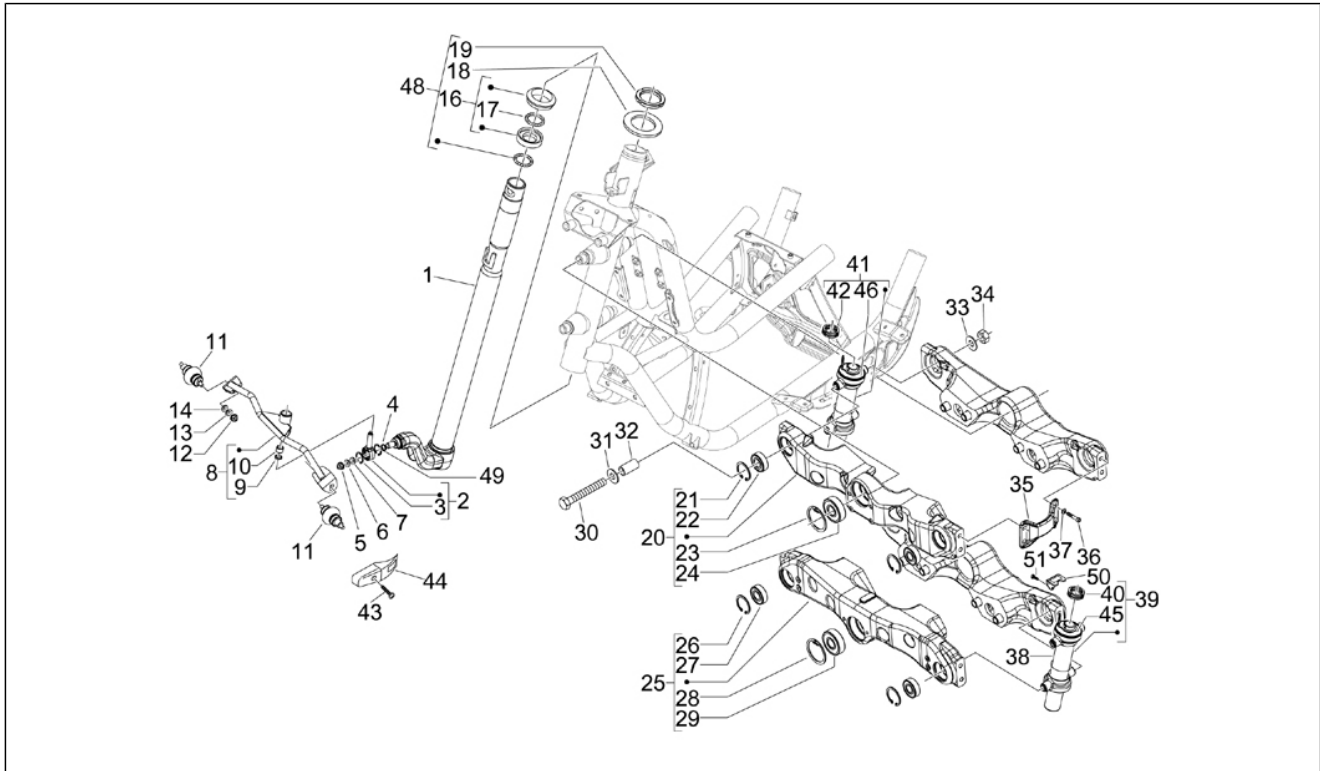

Groep	Ophanging - Wielen
Code	04.02
Beschrijving	Voorvork/stuurbuis - Groep stuurlagers
Revisie	1

Pos.	Code	Beschrijving	Aant.	Varianten
1	58568R	Groep stuurbuis met o.d.	1	
2	622751	Commandoas stuurbuis	1	
3	006628	Elastische ring	1	
4	006408	Veiligheidsring	1	
5	967363	Moer M8x1,25	1	
6	006032	Rondel	1	
7	003038	Vlakke rondel 8,4x18x2	1	
8	622744	Trekker commando stuur compl.	1	
9	167018	Dichtingsring	2	
10	167016	Rollenkoker	2	
11	666901	Cardankkoppeling cpl.	2	
12	967363	Moer M8x1,25	4	
13	666546	Rondel 16.2x25x1.5	4	
14	013861	Sluitring vlak 8,2x20x2,5	4	
16	6506934	Koppelschotel bovenaan	1	
17	564257	Kogelkooi	1	
18	003751	Sluitring stuur	1	
19	011109	Moer stuurbuis	1	
20	646556	Arm ophanging voor. compl. onder.	2	
21	006635	Elastische ring	2	
22	601345	Kogellager	2	
23	006647	Seegerring	1	
24	601467	Kogellager	1	
25	646561	Arm ophanging voor. compl. bovenaan	2	
26	006635	Elastische ring	2	
27	601345	Kogellager	2	
28	006647	Seegerring	1	
29	601467	Kogellager	1