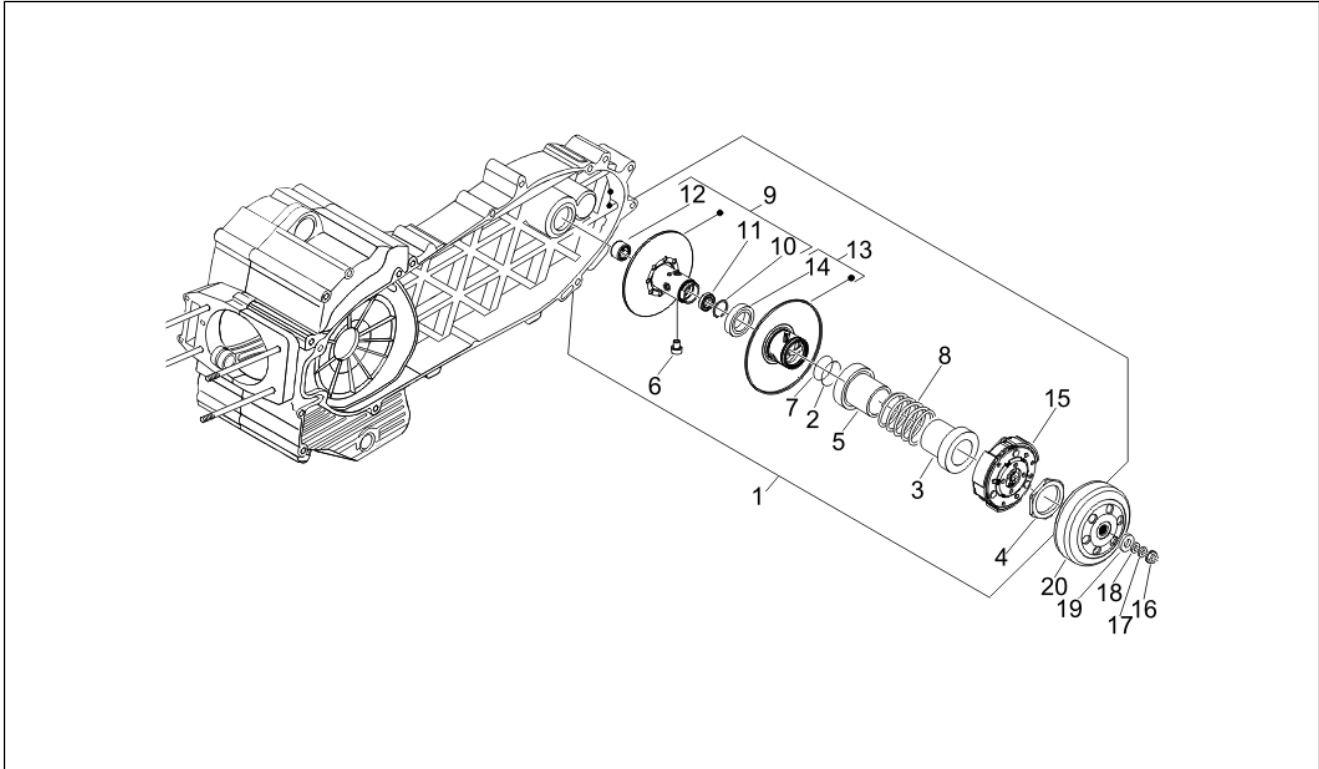

Groep	Motor
Code	01.14
Beschrijving	Aangedreven poelie
Revisie	1

Pos.	Code	Beschrijving	Aant.	Varianten
1	872100	Not available	1	
2	825237	Pakking	1	
3	825384	Plaatje koppeling	1	
4	825385	Moer 44x1	1	
5	828974	Plaatje	1	
6	828978	Clutch bush pin	4	
7	828984	Pakking	1	
8	831098	Veer	1	
9	832774	Fixed driven half pulley	1	
10	825382	Elastische ring	1	
11	82627R	Radial bearing	1	
12	829808	Roller cage 25x33x18	1	
13	846695	Adjustable pulley, half	1	
14	825239	Oil seal 50x57x5	2	
15	8736875	Groep centrifugekoppeling compl.	1	
16	827116	Moer M14x1,5	1	
17	840319	Vlakke rondel	1	
18	840320	Rondel	1	
19	875391	Vlakke rondel	1	
20	825176	Trommel koppeling compl.	1