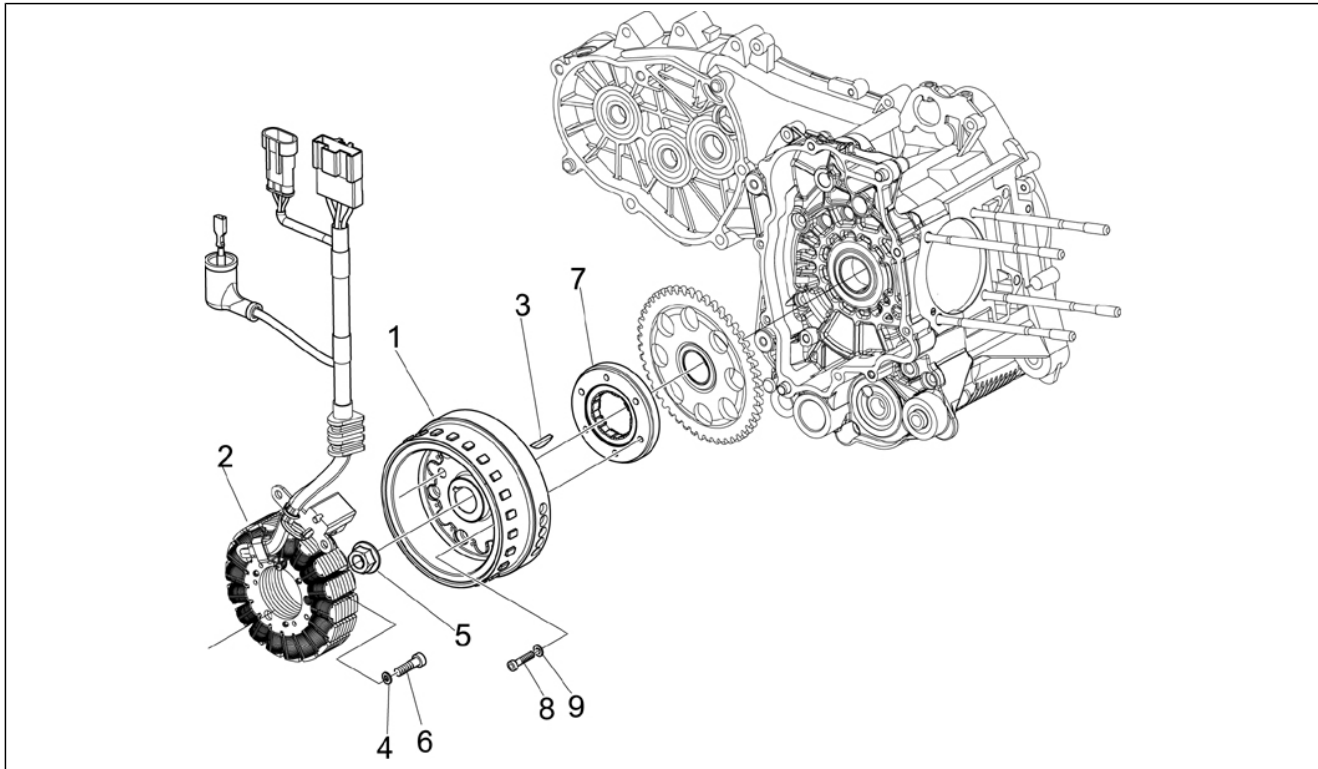

Groep	Motor
Code	01.21
Beschrijving	Magneetvlieg wiel
Revisie	1

Pos.	Code	Beschrijving	Aant.	Varianten
1	58196R	Rotor, assy.	1	
2	58108R	Stator compleet (met 2 kabels)	1	
3	000097	Sluitwig	1	
4	825725	Vlakke rondel 14.1x30x3	1	
5	827116	Moer M14x1,5	1	
6	122637	Binnenzeskantbout verl. M6x30	3	
7	8494905	Vrije wiel cpl.	1	
8	877288	Binnenzeskantbout M6x25	6	
9	479515	Verdeelde sluitring	6