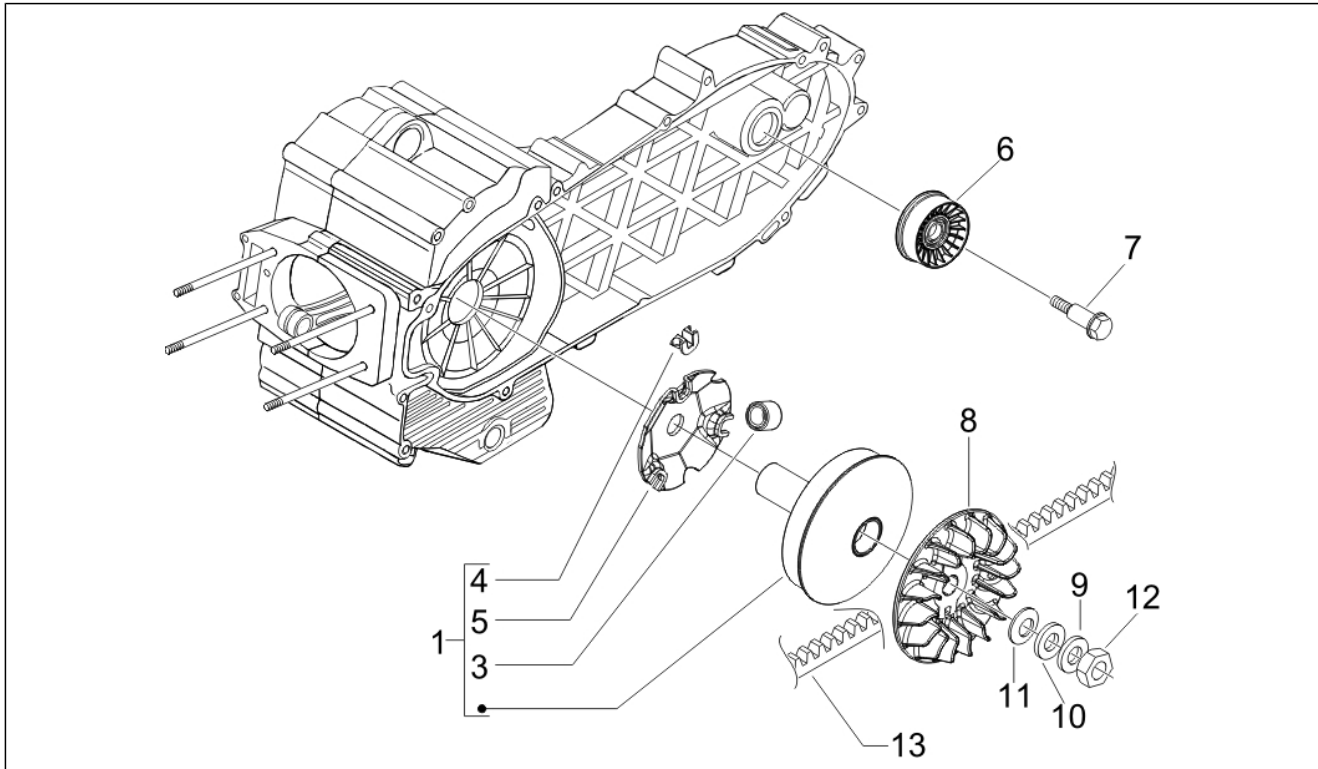

Groep	Motor
Code	01.13
Beschrijving	Aandrijfpoelie
Revisie	1

Pos.	Code	Beschrijving	Aant.	Varianten
1	833291	Houder rollen cpl.	1	
3	830899	Massa centrifuge	8	
4	842175	Glijvlak	4	
5	830901	Contrast rollen	1	
6	834304	Poelie demping	1	
7	829693	Speciale bout M8x25	1	
8	832697	Driving half pulley	1	
9	829203	Vlakke rondel 22.1x36x2	1	
10	829205	Sluitring vlak 18.1x42x3	1	
11	829251	Bekerveer	1	
12	829232	Moer M18x1,5	1	
13	849090	Trapeziumvormige riem	1