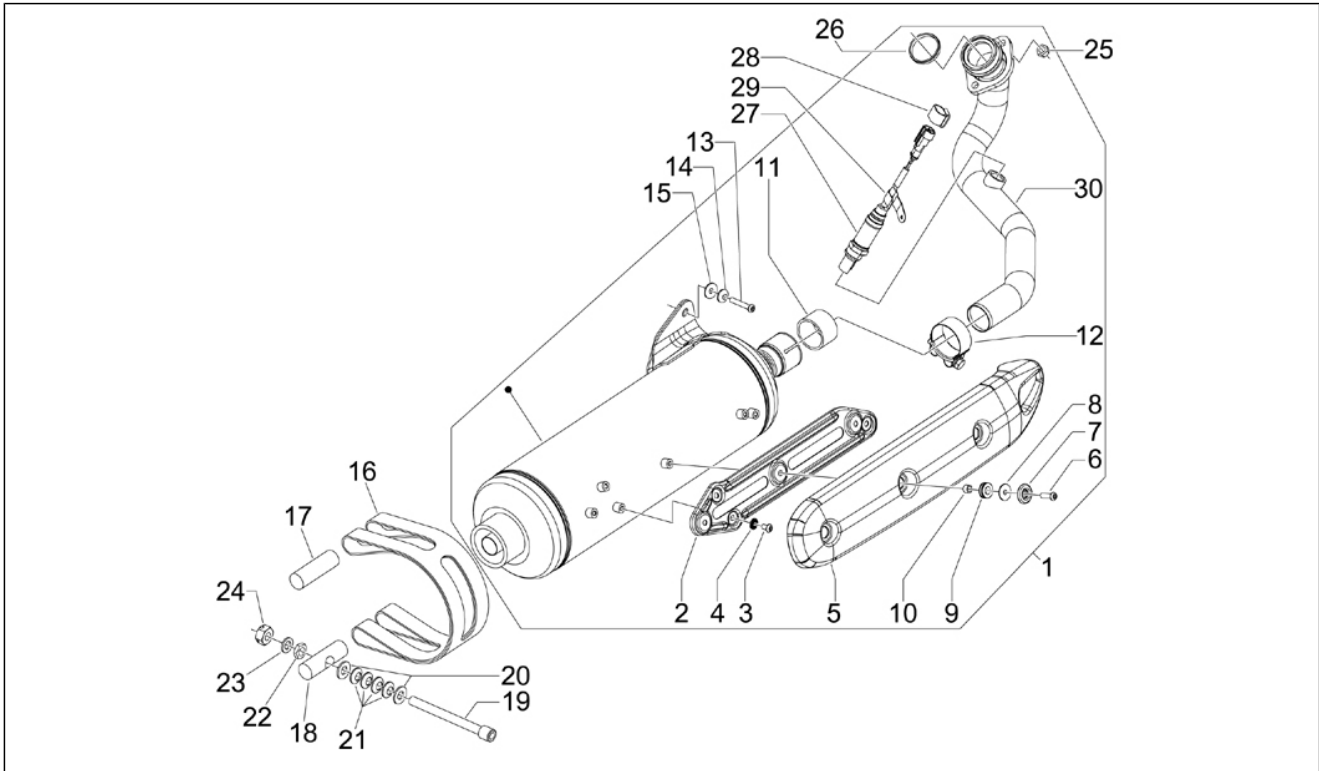

Groep	Motor
Code	01.42
Beschrijving	Uitlaat
Revisie	1

Pos.	Code	Beschrijving	Aant.	Varianten
30	B014382	Uitlaatcollector	1