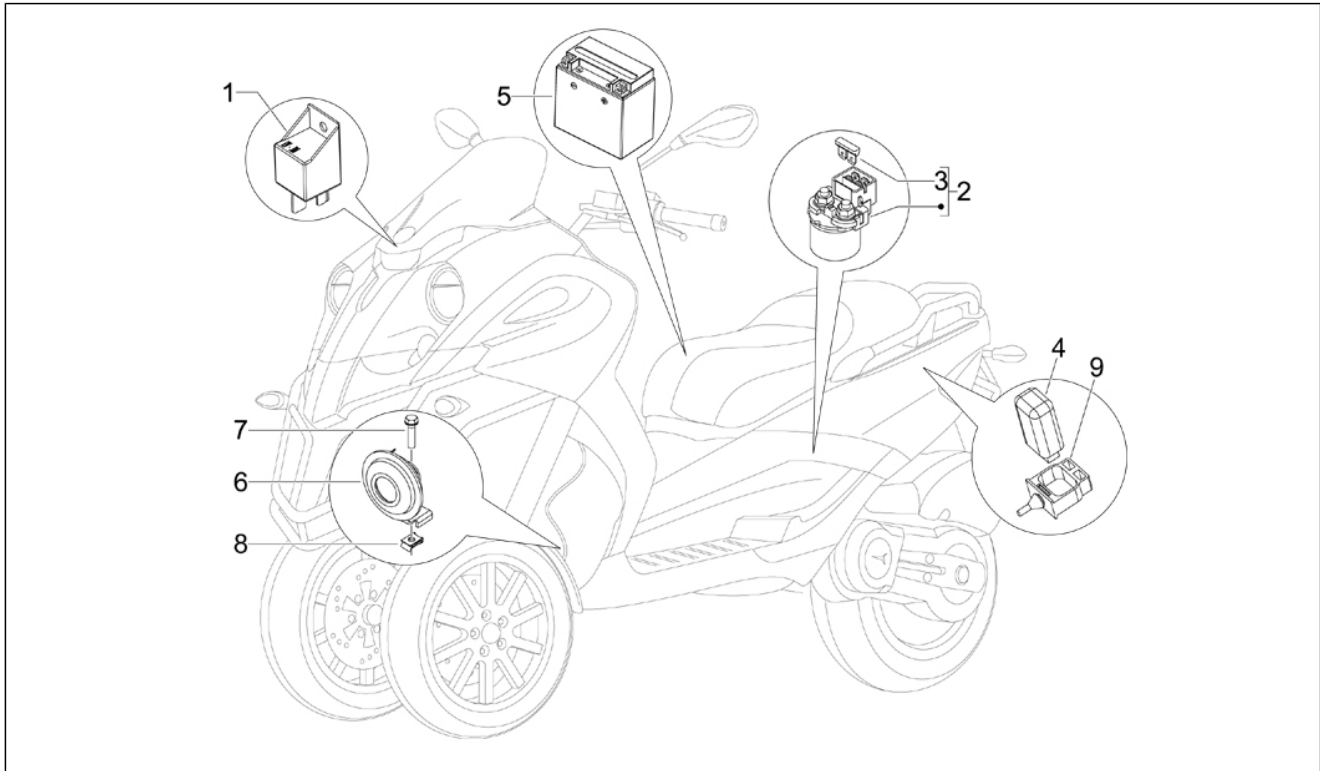

Groep	Elektrische installatie
Code	06.05
Beschrijving	Afstandsschakelaars - Accu - Claxon
Revisie	1

Pos.	Code	Beschrijving	Aant.	Varianten
1	641933	Afstandsschakelaar met weerstand 12V-30A	5	
2	582690	Afstandsschak. start	1	
3	581440	Zekering 30A	1	
4	640221	Commandomechanisme knipperlichten met hazard	1	
5	638733	Accu Yuasa 12V-12Ah (150x85x145)	1	
6	CM071803	Claxon	1	
7	434541	Zeskantbout geflenst M6x16	1	
8	254485	Spring plate M6	1	
9	291017	Elast.houder	1