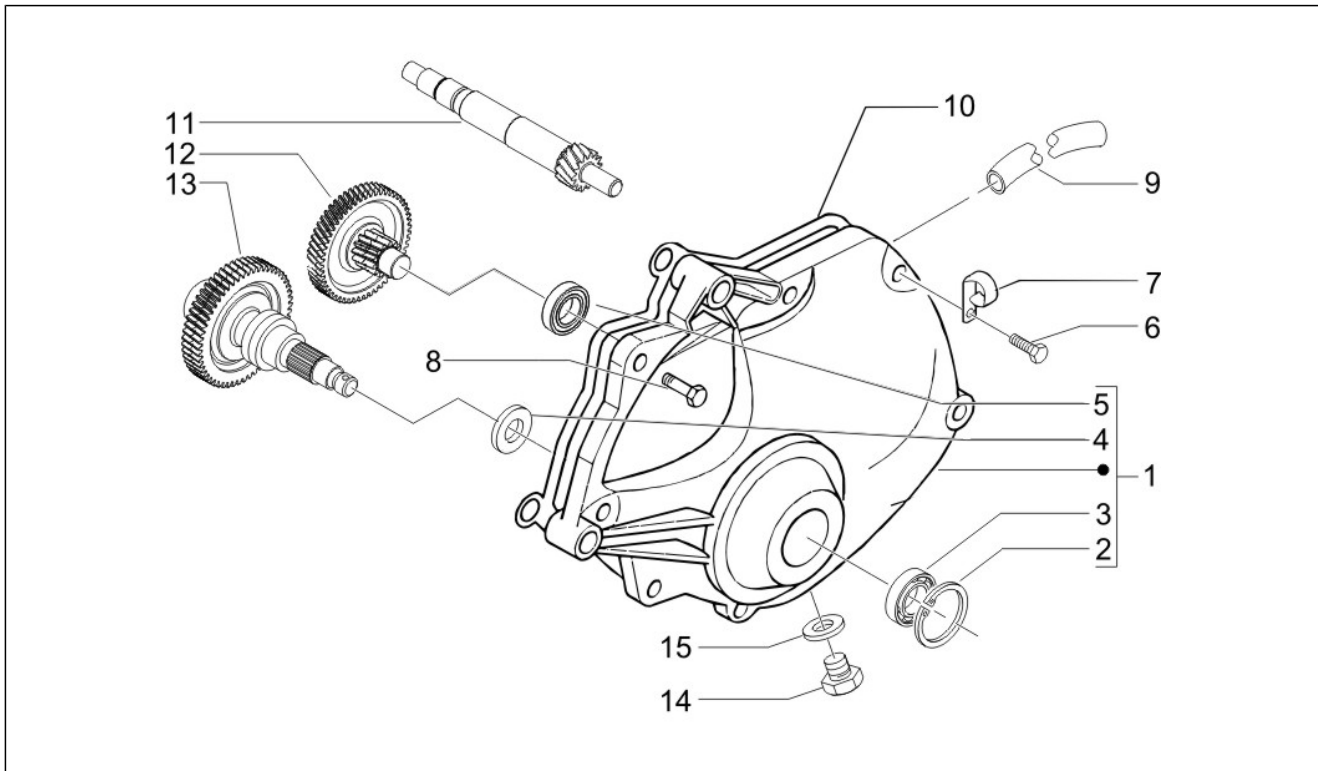

Groep	Motor
Code	01.25
Beschrijving	Reductorgroep
Revisie	1

Pos.	Code	Beschrijving	Aant.	Varianten
1	8320525	Bedekking reductor cpl.	1	
2	829206	Seegerring	1	
3	83034R	Radial bearing 30x55x13	1	
4	873351	Oliekeerring 38x50x7	1	
5	82660R	Lager D20x52x15	1	
6	B016772	Zeskantbout geflenst M8x35	3	
7	487948	Klemmetje	3	
8	B016773	Screw m8x50	4	
9	840733	Ontluchting	1	
10	847963	Pakking	1	
11	8738765	As gecond. poelie	1	
12	8300215	Overbrengingsas	1	
13	8315695	Wielas met o.d.	1	
14	269755	Binnenzeskantbout M8x12	1	
15	485703	Rondel 8.2x12x1	1