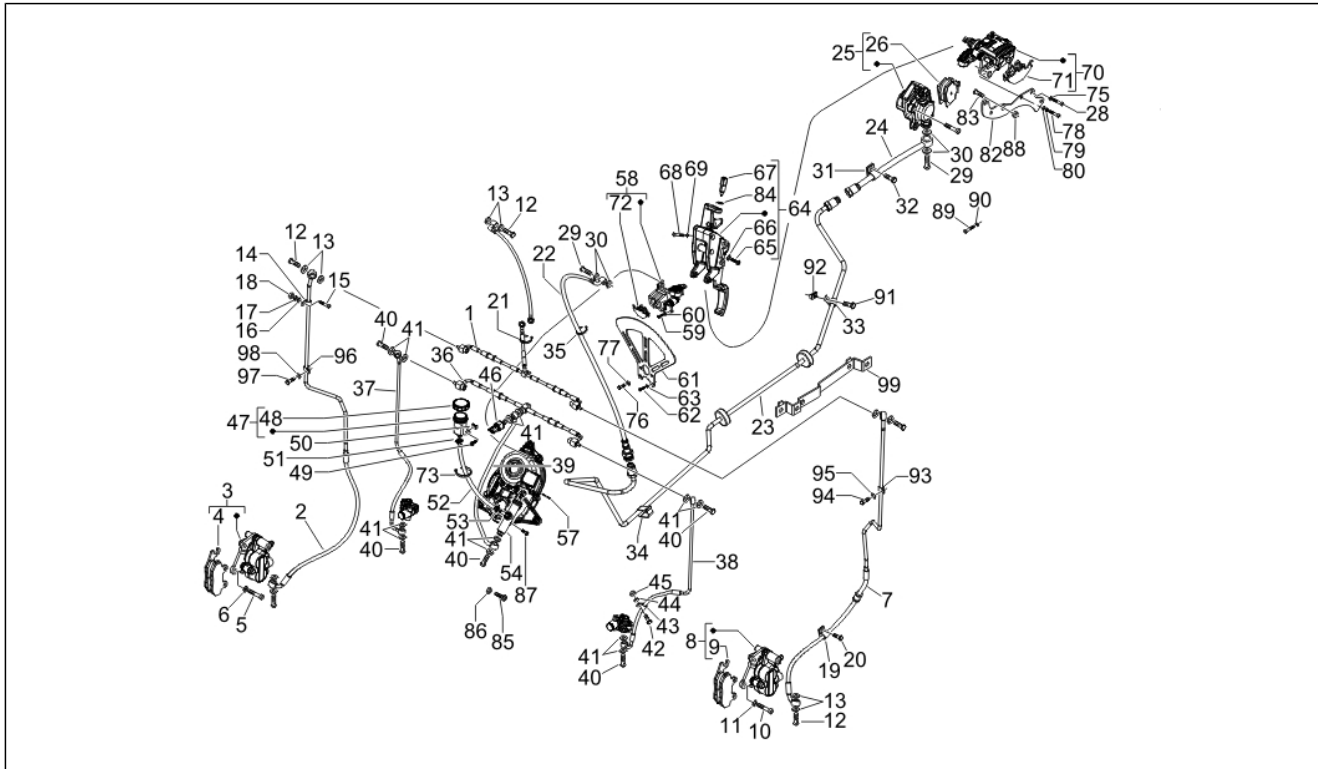

Groep	Remsysteem - Transmissiekabels
Code	05.01
Beschrijving	Remleidingen - Remzadel
Revisie	1

Pos.	Code	Beschrijving	Aant.	Varianten
1	1C000115	***REMSLANG	1	
2	601742	Remleiding re	1	
3	CM065707	Remtang (Heng Tong)	1	
4	666574	Koppel remblokken (Heng Tong)	1	
5	271596	Bout	2	
6	709047	Spring washer 5,3x7,9x1,1	2	
7	601740	Remleiding li	1	
8	CM065708	Remtang (Heng Tong)	1	
9	666574	Koppel remblokken (Heng Tong)	1	
10	271596	Bout	2	
11	709047	Spring washer 5,3x7,9x1,1	2	
12	265451	Bout olieleiding M10x18	5	
13	127927	Pakking	10	
14	482290	Klemmetje	2	
15	319538	Binnenzeskantbout M6x30	1	
16	006966	Spring washer 6,4x11x0,5	1	
17	013950	Washer 6,2x18x2	2	
18	241936	Self locking nut M6	2	
19	601970	Klemmetje	2	
20	969296	Zeskantbout geflenst M6x10	4	
21	257134	Klemring L=277	1	
22	650722	Remleiding	1	
23	650719	Remleiding (remleiding acht.-klep acht.)	1	
24	649377	Flexibele leiding achterrem (LATO PINZA)	1	
25	CM068304	Tang van de achterrem	1	
26	647078	Koppel remblokken (Heng Tong)	1	
28	647799	Bout	2	
29	265451	Bout olieleiding M10x18	2