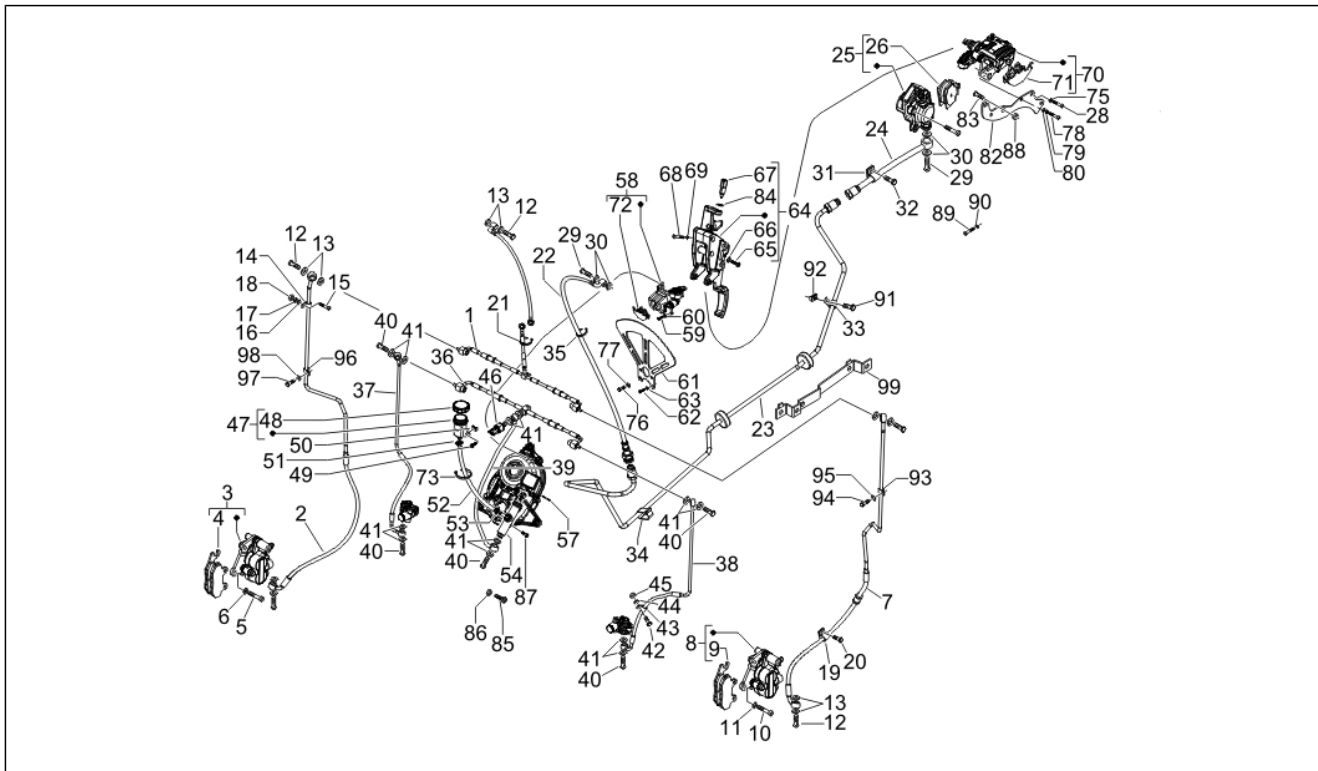

Groep	Remsysteem - Transmissiekabels
Code	05.01
Beschrijving	Remleidingen - Remzadel
Revisie	1

Pos.	Code	Beschrijving	Aant.	Varianten
60	709047	Spring washer 5,3x7,9x1,1	2	
61	665588	Stab.schijf	1	
62	599208	Zeskantbout M8x30	4	
63	709047	Spring washer 5,3x7,9x1,1	4	
64	6494205	Groep parkeerhendel compl.	1	
65	292500	Bout	1	
66	016404	Vlakke rondel 4,2x7,6x0,9	2	
67	583575	Stopknop	1	
68	006976	Elastische sluitring 12x6,4x0,5	4	
69	709099	Binnenzeskantbout M6x16	4	
70	CM084601	Tang parkeerrem li	1	
71	649830	Koppel remblokken	2	
72	648476	Koppel remblokken	1	
73	145298	Klemring L=180mm	1	
75	003060	Vlakke rondel	2	
76	599208	Zeskantbout M8x30	4	
77	195483	Self locking nut M8	4	
78	319165	Bout	2	
79	709047	Spring washer 5,3x7,9x1,1	2	
80	016604	Rondel	2	
82	648845	Koppelingsbeugel tangen	1	
83	597893	Zeskantbout	2	
84	649368	Platte metalen sluitring	1	
85	015650	Bout M4x12	1	
86	020004	Moer M4	1	
87	414837	Zeskantbout geflenst M6x25	2	
88	564878	Moer	2	
89	030076	Bout	2