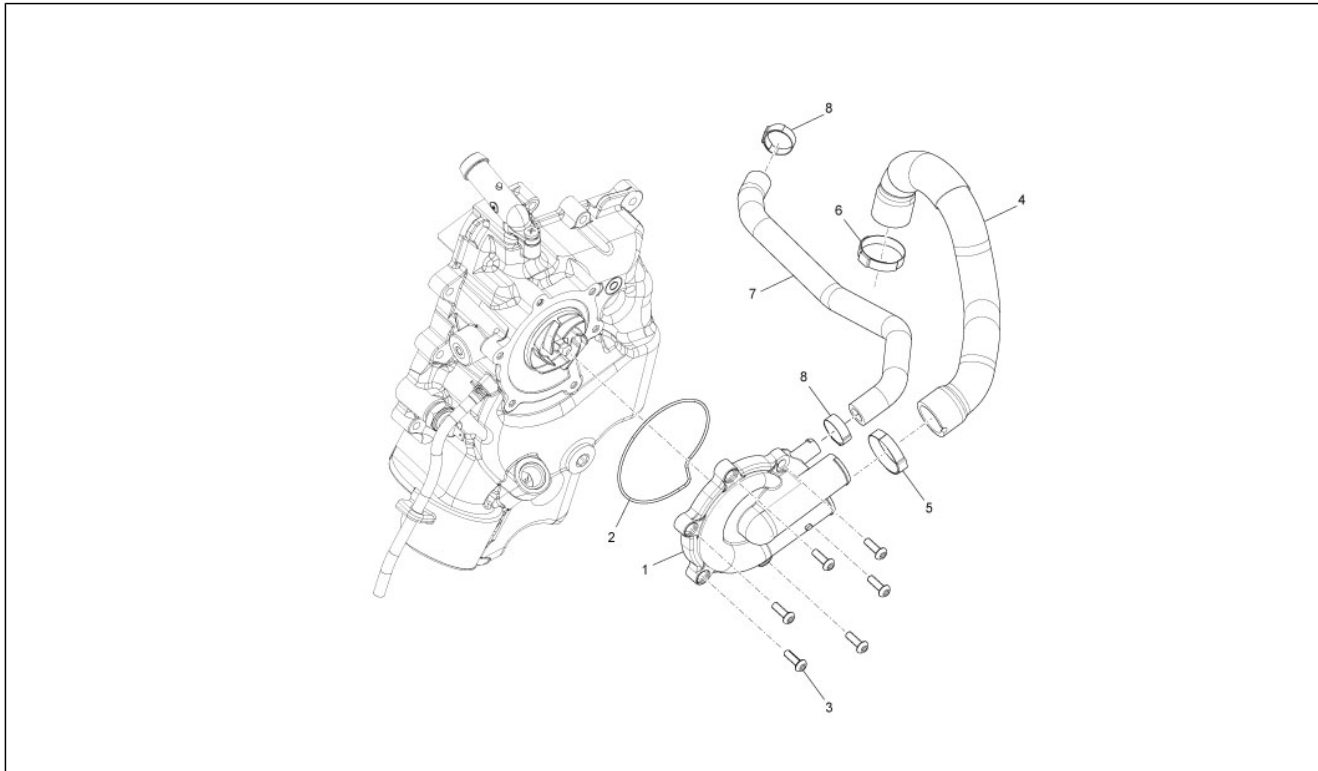

Groep	Motor
Code	01.19
Beschrijving	Waterpomp
Revisie	1

Pos.	Code	Beschrijving	Aant.	Varianten
1	875315	Bedekking waterpomp	1	
2	879210	Pakking bedekking waterpomp	1	
3	B016796	Bolschroef torx	6	
4	B014663	Buis pomp-cilinder	1	
5	CM001917	Klembandje buis	1	
6	CM001908	Klembandje buis	1	
7	841102	Water pipe	1	
8	CM001904	Klembandje buis	2