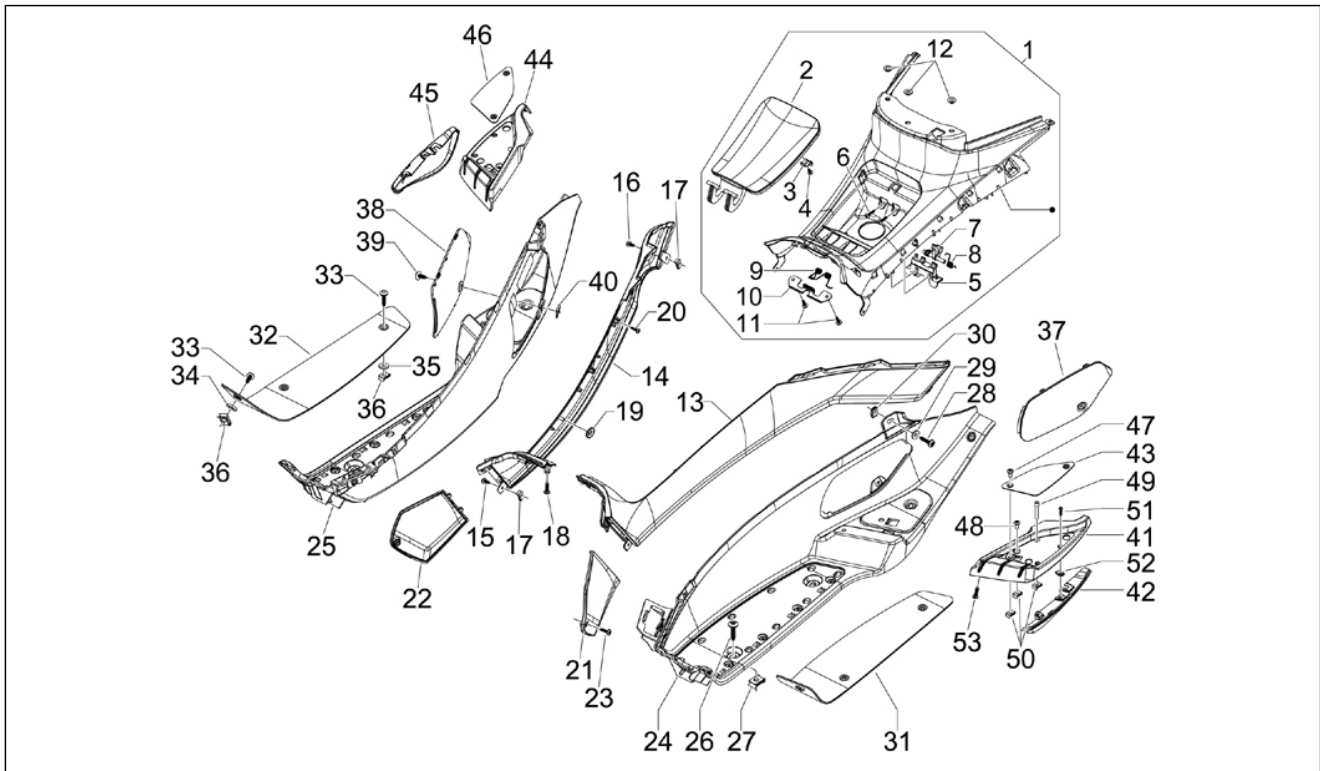

Groep	Chassis - Kunststof delen - Carrosserie
Code	02.31
Beschrijving	Centrale bedekking - Voetensteun
Revisie	1

Pos.	Code	Beschrijving	Aant.	Varianten
1	623189000C	Centr. bedekking cpl.	1	Kleur van het voertuig: Technisch grijs[742/B] Kleur van het voertuig: Zwart[80/B]
2	620250000C	Deurtje benzine	1	Kleur van het voertuig: Technisch grijs[742/B] Kleur van het voertuig: Zwart[80/B]
3	299689	Winkelhaakje	1	
4	297498	Zelftappende bout M3,5x13	1	
5	620491	Steun	1	
6	270793	Bolschroef 3,8x16	4	
7	576626	Hendel met nok	1	
8	575604	Veer	1	
9	621507	Veer	1	
10	624465	Bev.plaatje deurtje	1	
11	258146	Zelftap. bout M3x20	2	
12	830056	Gekartelde beslagring	3	
13	624444000C	Bedekking centr. li	1	Kleur van het voertuig: Technisch grijs[742/B] Kleur van het voertuig: Zwart[80/B]
14	624445000C	Bedekking centr. re	1	Kleur van het voertuig: Technisch grijs[742/B] Kleur van het voertuig: Zwart[80/B]
15	259349	Bout M4,2x13	2	
16	576189	Screw d4,2x16	2	
17	CM017410	Spring plate	4	
18	270793	Bolschroef 3,8x16	1	
19	230359	Spring plate	2	
20	297498	Zelftappende bout M3,5x13	6	
21	624458000C	Deurtje toegang zekerings li	1	Kleur van het voertuig: Technisch grijs[742/B] Kleur van het voertuig: Zwart[80/B]
22	624459000C	Deurtje toegang zekerings re	1	Kleur van het voertuig: Technisch grijs[742/B] Kleur van het voertuig: Zwart[80/B]
23	015994	Bolbout 3,5x19*	2	
24	654367000C	Voetensteun li	1	Kleur van het voertuig: Technisch grijs[742/B]