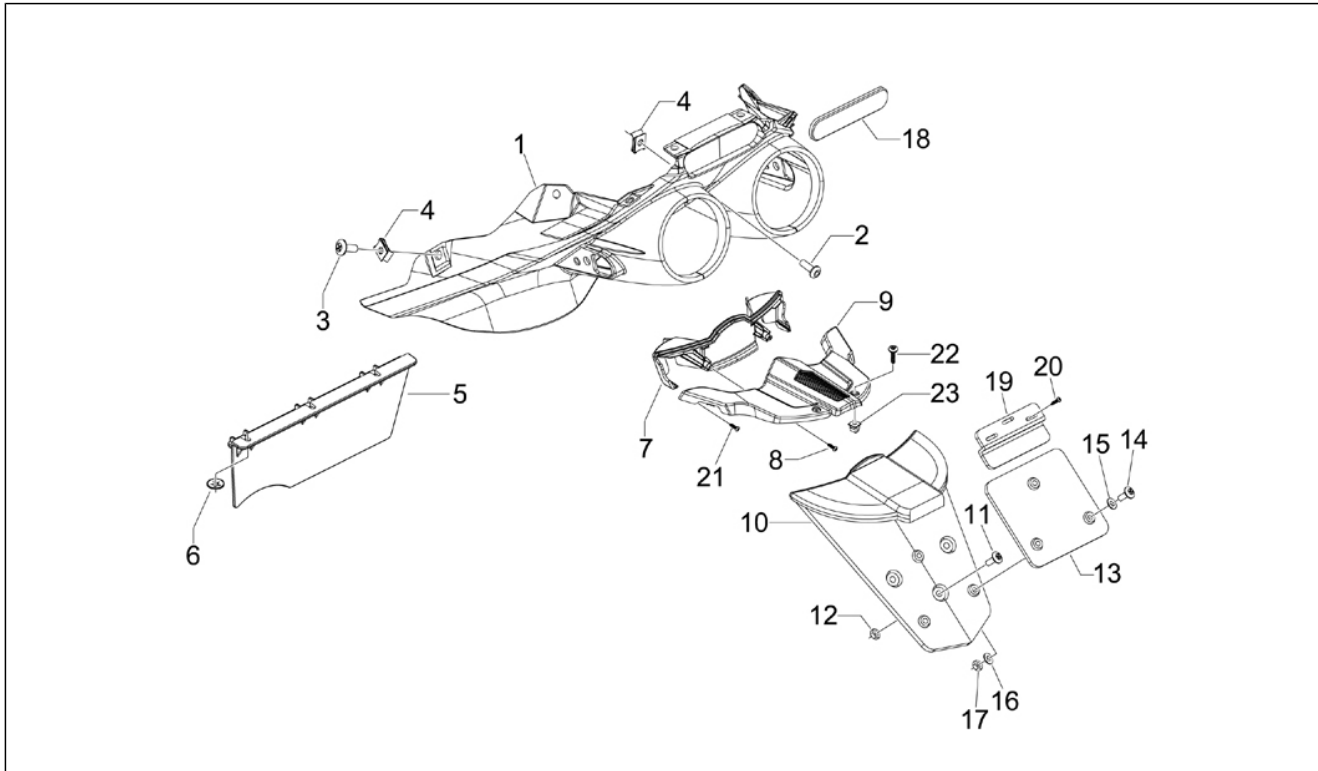

Groep	Chassis - Kunststof delen - Carrosserie
Code	02.37
Beschrijving	Dekplaten achter - Spatlap
Revisie	1

Pos.	Code	Beschrijving	Aant.	Varianten
1	653447	Bedekking acht.	1	
2	624995	Bout M6x16	3	
3	272836	Bout M6x16	2	
4	254485	Spring plate M6	4	
5	653469	Engine splash guard	1	
6	230359	Spring plate	3	
7	599735	Sluiting	1	
8	297498	Zelftappende bout M3,5x13	2	
9	654446	Sluiting bovenaan spatbord	1	
10	654840	Nummerplaathouder	1	
11	576668	Bout	3	
12	288245	Self locking nut M6	3	
13	584884	Nummerplaathouder	1	
14	018591	Bout M4x14	3	
15	013763	Vlakke rondel 4,2x12x1	3	
16	016404	Vlakke rondel 4,2x7,6x0,9	3	
17	020104	Moer M4	3	
18	582058	Reflector acht.	1	
19	584877	Verlenging nummerplaathouder	2	
20	268596	Zelftappende bout D4x13	4	
21	297498	Zelftappende bout M3,5x13	2	
22	576189	Screw d4,2x16	2	
23	157716	Expansieplug	2