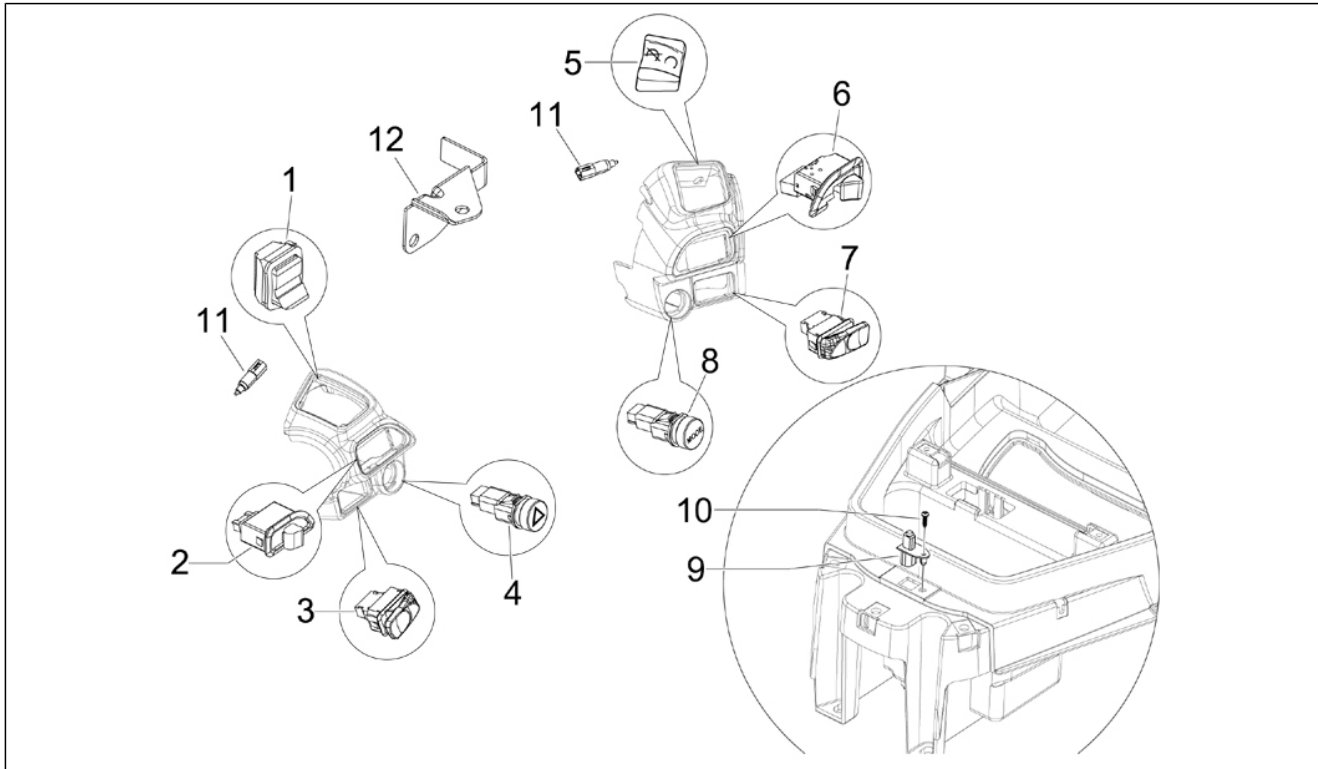

Groep	Elektrische installatie
Code	06.01
Beschrijving	Omleiders - Keuzeschakelaars - Drukknoppen - Schakelaars
Revisie	1

Pos.	Code	Beschrijving	Aant.	Varianten
1	642967	Lichtschakelaar met sproeier	1	
2	641447	Schakelaar van de knipperlichten	2	
3	641358	Knop van de claxon	1	
4	642079	Knop noodknipperlichten	1	
5	641824	Stopschakelaar motor	1	
6	641347	Pulsante blocco/sblocco rollio	1	
7	641359	Startknop	1	
8	58255R	Pulsante Mode	1	
9	584826	Knop	1	
10	018536	Zelftap. bout 3,5x13	1	
11	583575	Stopknop	2	
12	639456	Steunbeugel klemringen	1