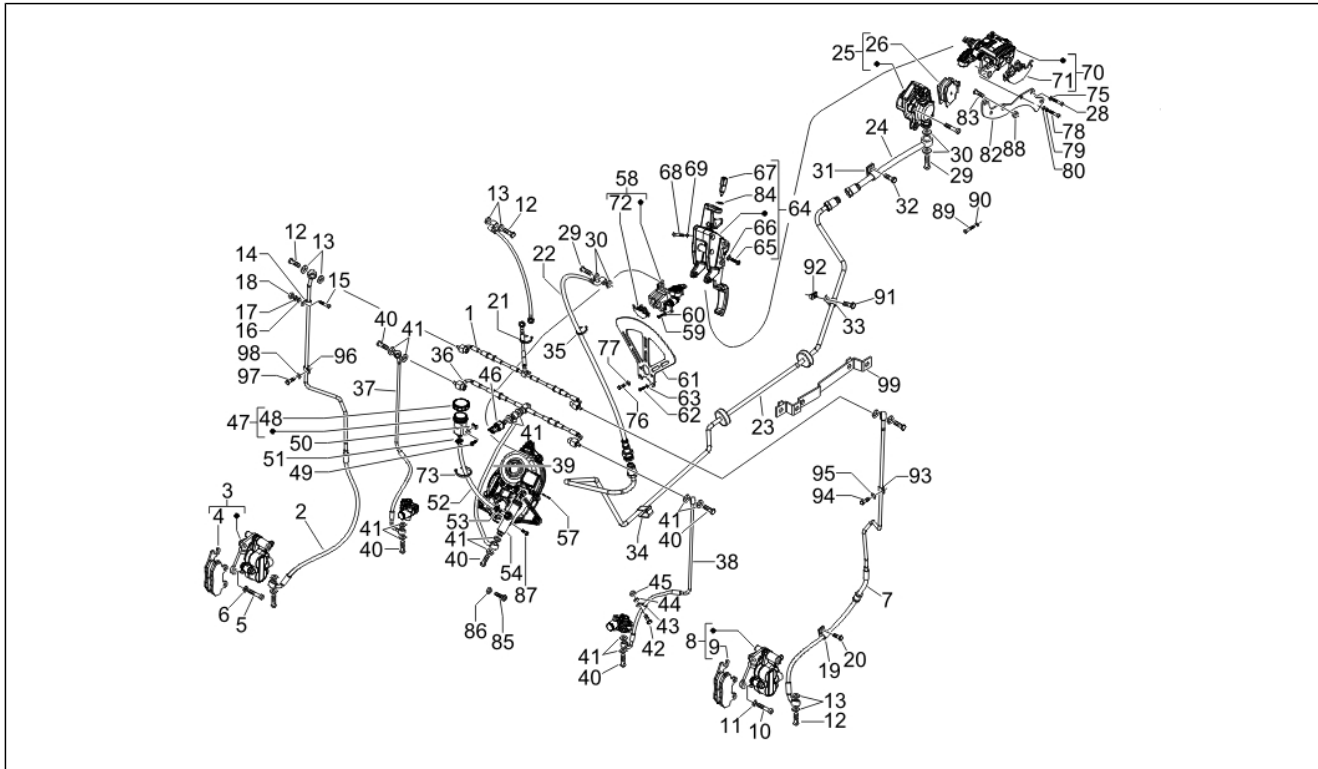

Groep	Remsysteem - Transmissiekabels
Code	05.01
Beschrijving	Remleidingen - Remzadel
Revisie	1

Pos.	Code	Beschrijving	Aant.	Varianten
90	598833	Spring washer 5,3x7,9x1,1	2	
91	434541	Zeskantbout geflenst M6x16	2	
92	254485	Spring plate M6	5	
93	649502	Fascetta con p.i.	1	
94	8016777	Zeskantbout geflenst M6x16	2	
95	006976	Elastische sluitring 12x6,4x0,5	1	
96	649502	Fascetta con p.i.	1	
97	434541	Zeskantbout geflenst M6x16	1	
98	006976	Elastische sluitring 12x6,4x0,5	1	
99	647825	Beugel	1