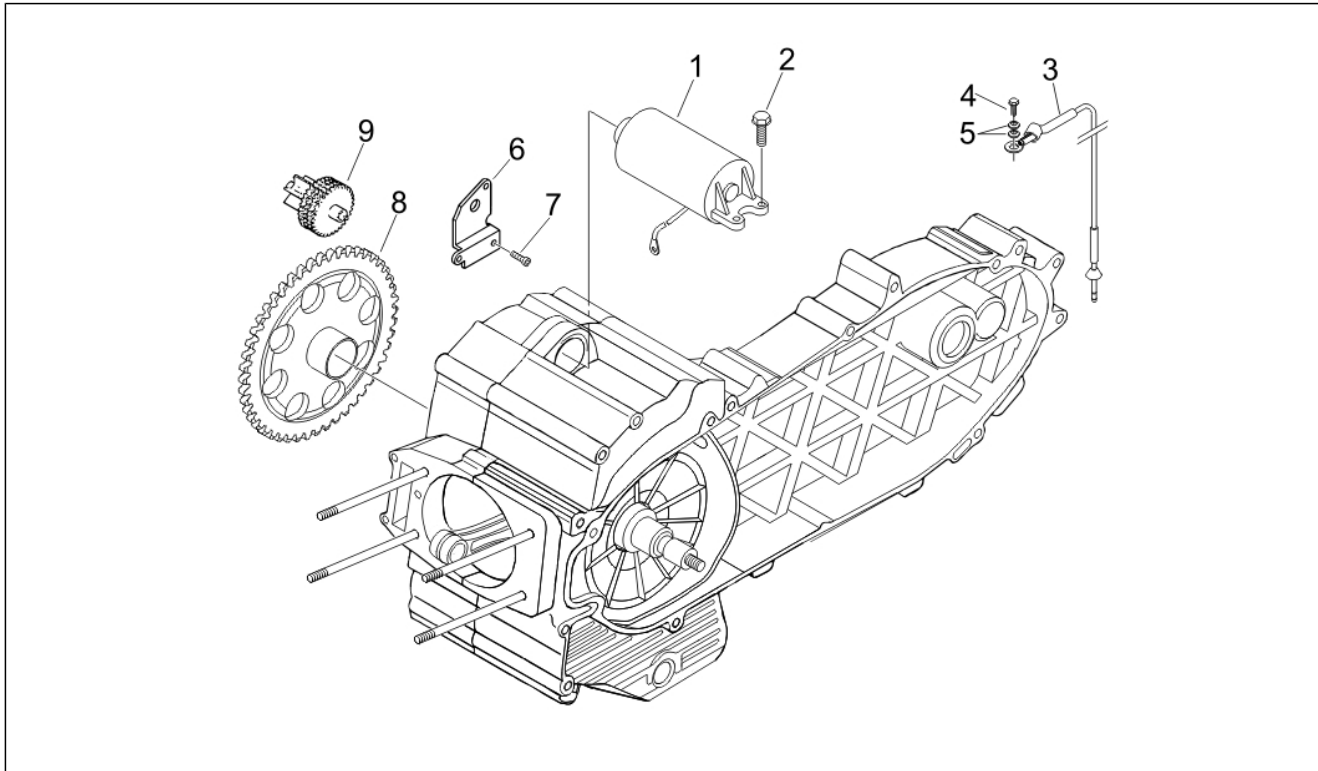

Groep	Motor
Code	01.20
Beschrijving	Starten - Elektrisch starten
Revisie	1

Pos.	Code	Beschrijving	Aant.	Varianten
1	82699R	Startmotor	1	
2	B016793	Zeskantbout geflenst	2	
3	581424	Ground cable	1	
4	484123	Zeskantbout geflenst	1	
5	012532	Washer	2	
6	872913	Plaat	1	
7	015935	Bolschroef M5x12	3	
8	82737R	Kroon elektr.start	1	
9	876835	Koppelbegrenzer cpl.	1