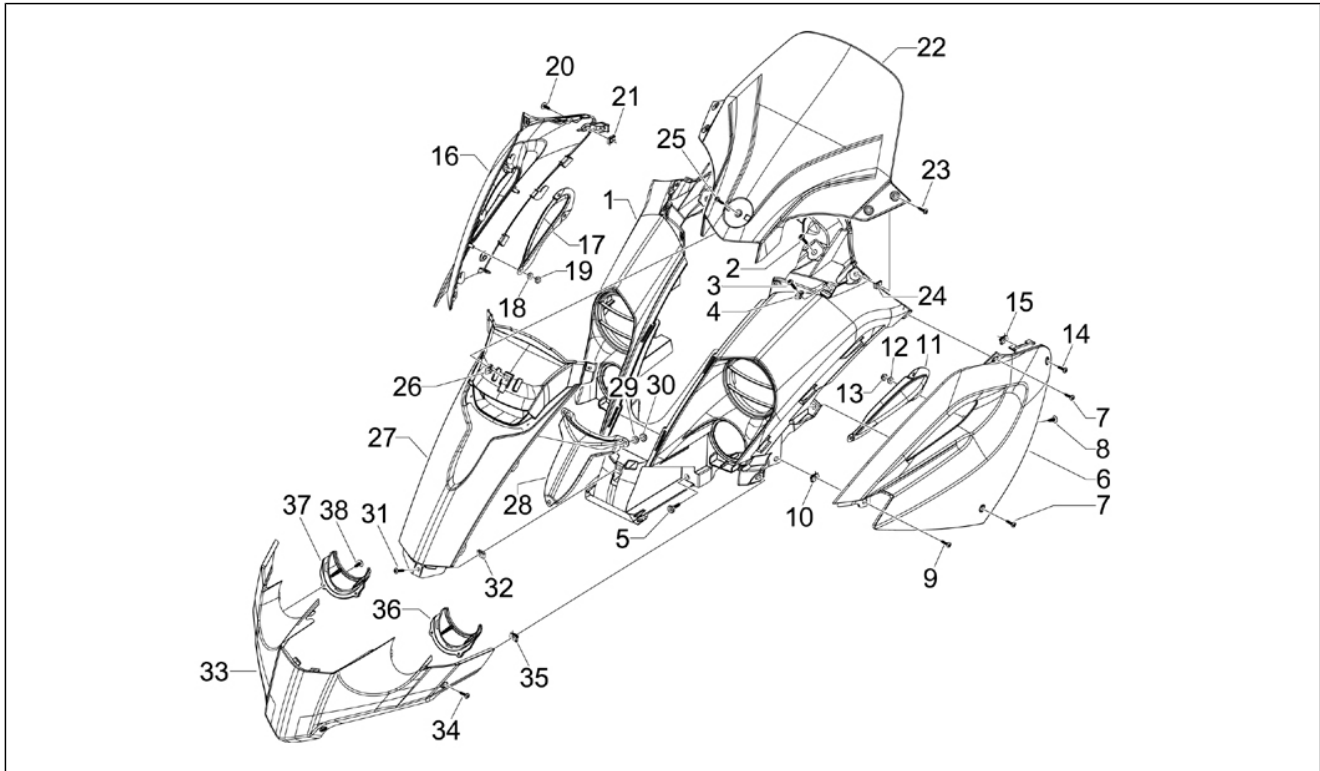

Groep	Chassis - Kunststof delen - Carrosserie
Code	02.26
Beschrijving	Voorplaat
Revisie	1

Pos.	Code	Beschrijving	Aant.	Varianten
22	653415000C	Bedekking voor. instr.bord	1	Kleur van het voertuig:Technisch grijs[742/B] Kleur van het voertuig:Zwart[80/B]
23	654507	Bolbout met binnenzeskant	4	
24	254485	Spring plate M6	4	
25	576189	Screw d4,2x16	1	
26	CM017410	Spring plate	1	
27	653416	Centr. bedekking beschermingsplaat	1	
27	6534160090	Centr. bedekking beschermingsplaat	1	Kleur van het voertuig:Technisch grijs[742/B] Kleur van het voertuig:Zwart[80/B]
28	653417	Centr. rooster besch.plaat	1	
29	479882	Afstandhouder	3	
30	230359	Spring plate	3	
31	576189	Screw d4,2x16	3	
32	CM017410	Spring plate	3	
33	653418	Sluiting ond. beschermingsplaat	1	
33	65341800EZ	Sluiting ond. beschermingsplaat	1	Kleur van het voertuig:Technisch grijs[742/B]
33	65341800NI	Sluiting ond. beschermingsplaat	1	Kleur van het voertuig:Zwart[80/B]
34	624995	Bout M6x16	4	
35	254485	Spring plate M6	4	
36	653697	Verchr. bescherming li	1	
37	653698	Verchr. bescherming re	1	
38	297498	Zelftappende bout M3,5x13	4