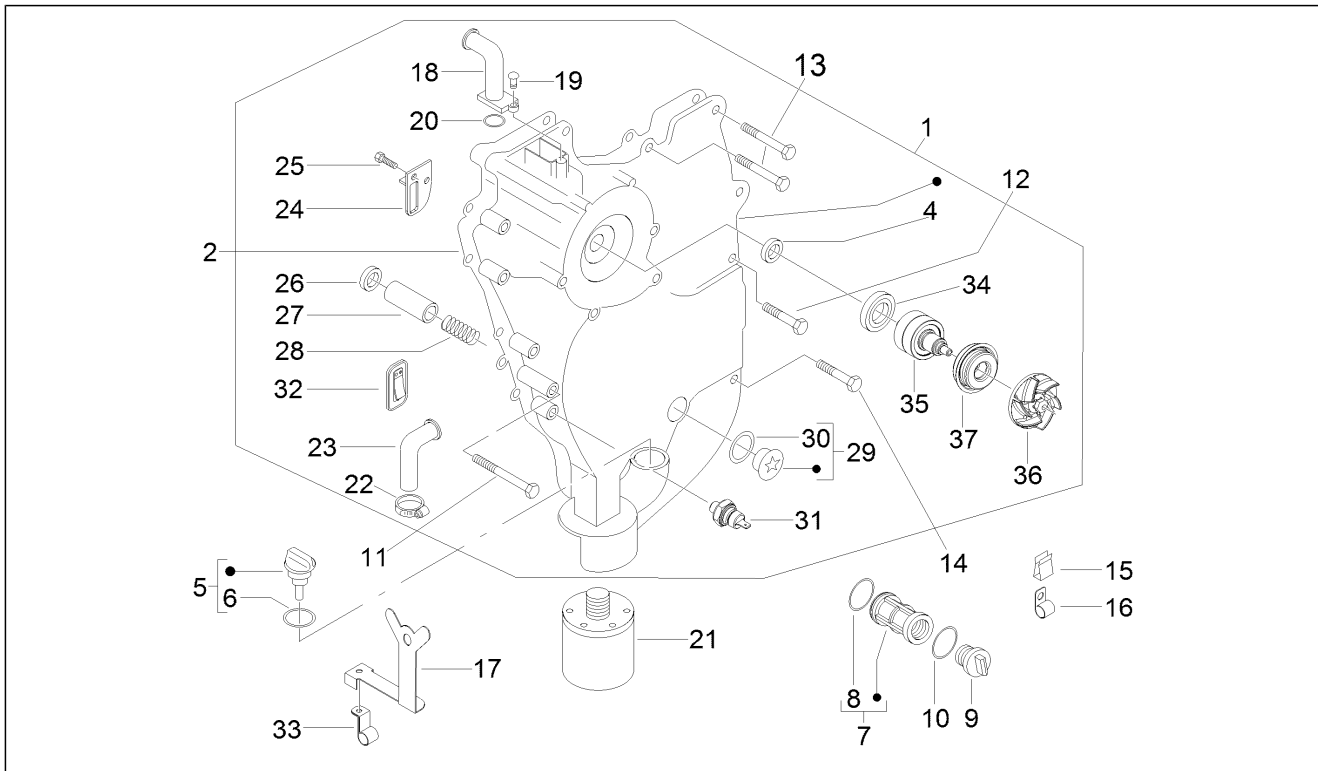

Groep	Motor
Code	01.23
Beschrijving	Deksel magneetvliegwiel - Oliefilter
Revisie	1

Pos.	Code	Beschrijving	Aant.	Varianten
1	B0174635	Bedekking vliegwiel cpl.	1	
2	872914	Pakking bedekking vliegwiel	1	
4	274246	Vlakke rondel 22x12,1x1	1	
5	825665	Oliedop	1	
6	479986	OR-ring	1	
7	826033	Oliefilter	1	
8	288474	OR-ring 20,35x1,78	1	
9	826165	Dop oliefilter	1	
10	285536	OR-ring 31,47x1,78	1	
11	434429	Screw m6x70	1	
12	B016774	Zeskantbout geflenst M6x25	3	
13	414838	Bout M6x35	9	
14	B016775	Zeskantbout geflenst M6x50	1	
15	641201	Veertje	1	
16	849825	Klem bevestiging leiding	1	
17	640880	Beugel	1	
18	829047	Ontluchttingsbuis	1	
19	015935	Bolschroef M5x12	1	
20	237553	OR-ring	1	
21	82960R	Oliefilter	1	
22	CM002901	Klembandje buis	1	
23	871795	Afvoerbuus water	1	
24	876060	Blokkeerplaatje klep met o.d.	1	
25	487671	Bout	2	
26	AP9150472	Sluitring 10,5x17x1,5	1	
27	829661	Klep oliedruk	1	
28	829486	Veer	1	
29	8290405	Timing plug assembly	1