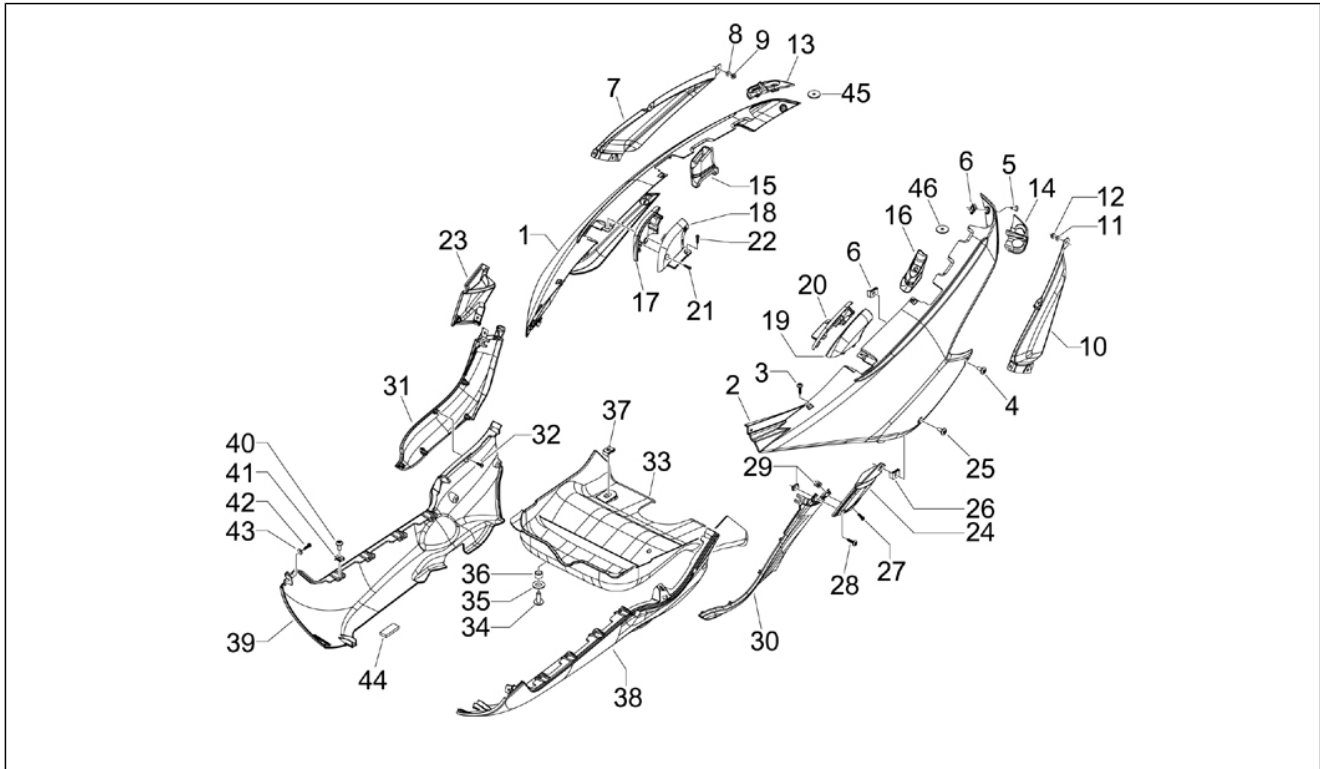

Groep	Chassis - Kunststof delen - Carrosserie
Code	02.32
Beschrijving	Dekplaten zijkant - Spoiler
Revisie	1

Pos.	Code	Beschrijving	Aant.	Varianten
				Kleur van het voertuig:Zwart[80/B]
24	653429	***FRAMECOVER AR.	1	
24	653429000C	***FRAMECOVER AR.	1	Kleur van het voertuig:Technisch grijs[742/B] Kleur van het voertuig:Zwart[80/B]
25	624995	Bout M6x16	1	
26	254485	Spring plate M6	1	
27	576189	Screw d4,2x16	1	
28	259372	Zelftappende bout M4,2x25	1	
29	CM017410	Spring plate	2	
30	653201400C	Sluiting spoiler zijplaat li	1	Kleur van het voertuig:Technisch grijs[742/B] Kleur van het voertuig:Zwart[80/B]
31	624451000C	Sluiting spoiler re	1	Kleur van het voertuig:Zwart[80/B] Kleur van het voertuig:Technisch grijs[742/B]
32	297498	Zelftappende bout M3,5x13	10	
33	653293	Sluiting ond. spoiler	1	
34	259364	Bout	3	
35	013950	Washer 6,2x18x2	3	
36	623110	Afstandhouder	3	
37	254485	Spring plate M6	3	
38	65614100EM	Spoiler li	1	Kleur van het voertuig:Technisch grijs[742/B] Kleur van het voertuig:Zwart[80/B]
39	65614200EM	Spoiler re	1	Kleur van het voertuig:Technisch grijs[742/B] Kleur van het voertuig:Zwart[80/B]
40	576189	Screw d4,2x16	8	
41	CM017410	Spring plate	8	
42	270793	Bolschroef 3,8x16	4	
43	013963	Rondel	2	
44	174968	Buffer	1	
45	654445	Pakking	2