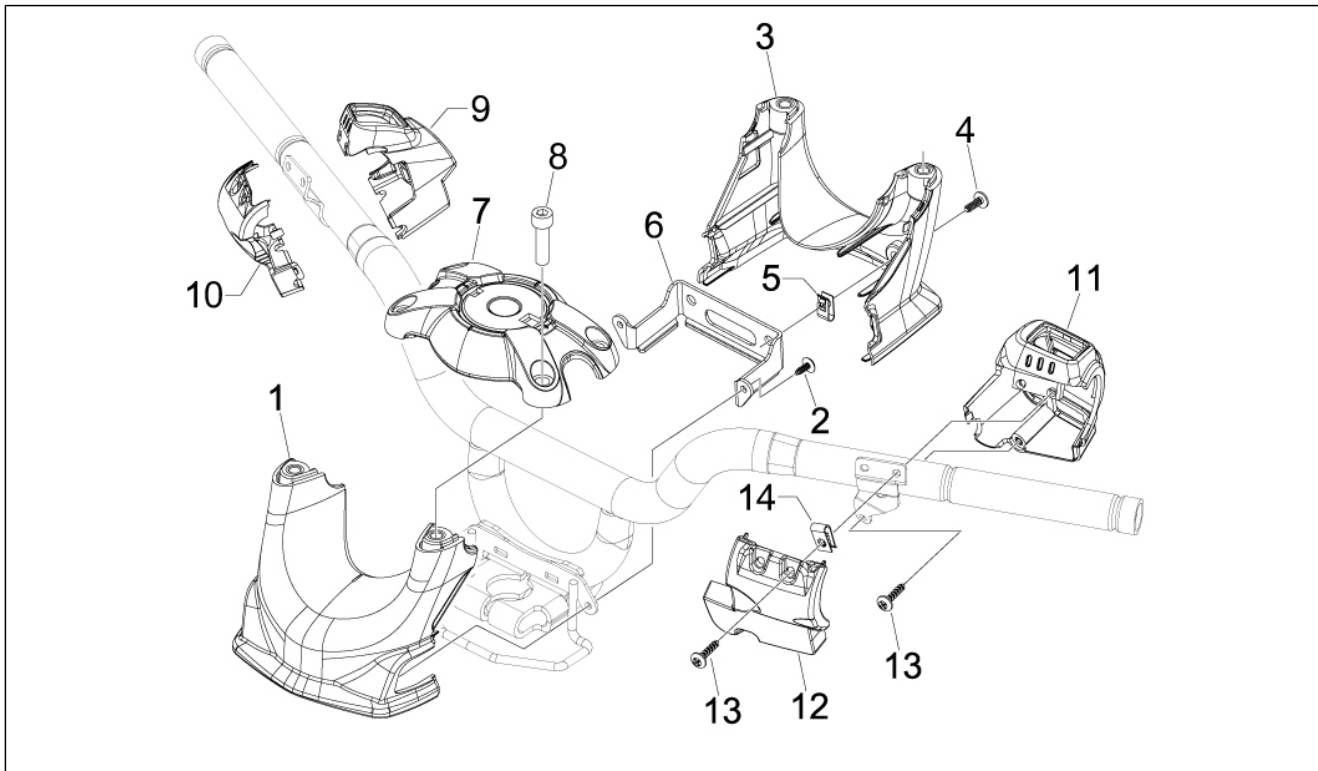

Groep	Stuur
Code	03.01
Beschrijving	Stuurkappen
Revisie	1

Pos.	Code	Beschrijving	Aant.	Varianten
1	655668000C	Bedekking voor. stuur	1	Kleur van het voertuig: Technisch grijs[742/B] Kleur van het voertuig: Zwart[80/B]
2	270793	Bolschroef 3,8x16	2	
3	655667000C	Bedekking acht. stuur	1	Kleur van het voertuig: Technisch grijs[742/B] Kleur van het voertuig: Zwart[80/B]
4	624995	Bout M6x16	2	
5	254485	Spring plate M6	2	
6	654945	Beugel acht.	1	
7	653769	Bedekking bov. stuur	1	
7	65376900EQ	Bedekking bov. stuur	1	Kleur van het voertuig: Technisch grijs[742/B] Kleur van het voertuig: Zwart[80/B]
8	598919	Bout	4	
9	653763	Houder schakelaars re	1	
10	653765	Sluiting houder commando's re	1	
11	653764	Houder schakelaars li	1	
12	653766	Sluiting houder commando's li	1	
13	581957	Bolbout met binnenzeskant	6	
14	CM017418	Plaatje	4