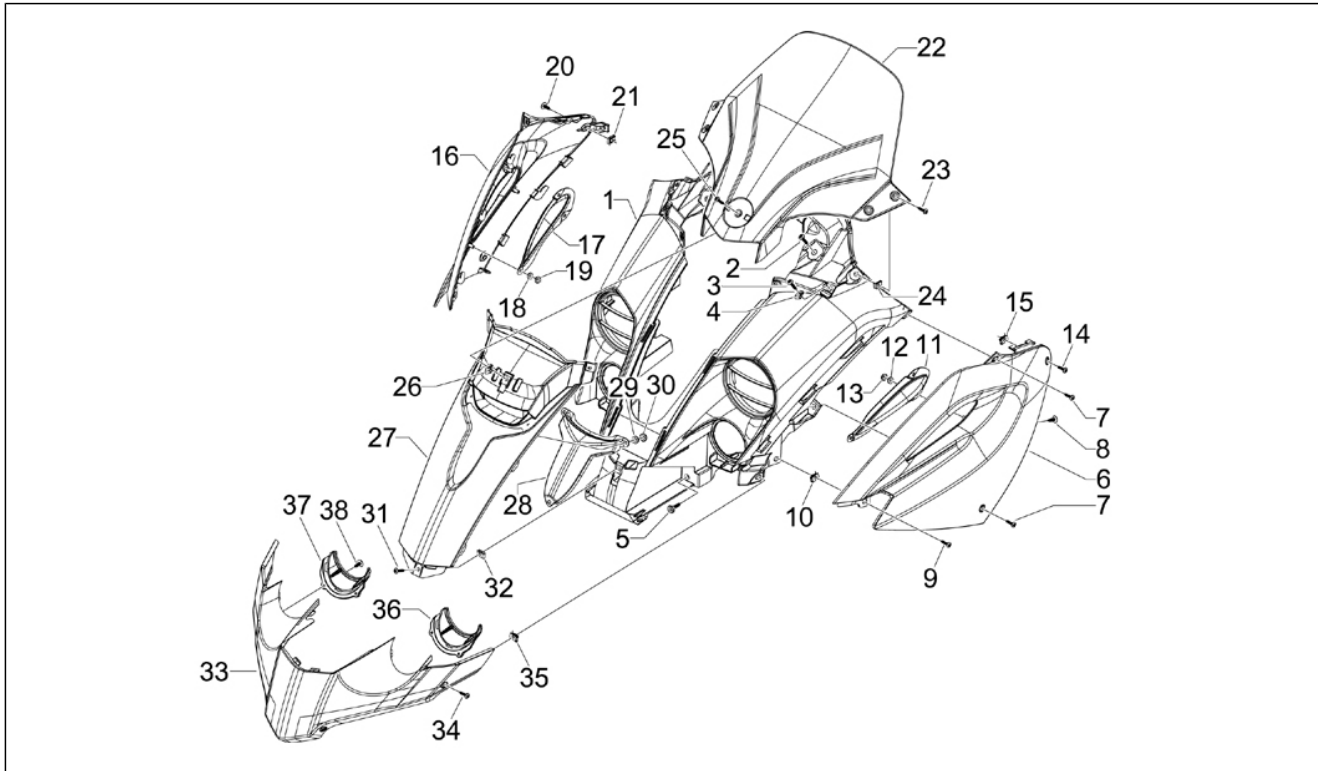

Groep	Chassis - Kunststof delen - Carrosserie
Code	02.26
Beschrijving	Voorplaat
Revisie	1

Pos.	Code	Beschrijving	Aant.	Varianten
1	653414000C	Voorste beschermingsplaat	1	Kleur van het voertuig:Technisch grijs[742/B] Kleur van het voertuig:Zwart[80/B]
2	272836	Bout M6x16	2	
3	258249	Bout 4,2x19	2	
4	CM017410	Spring plate	2	
5	259348	Bolbout+greep	2	
6	653419	Bedekking zijd. besch.plaat li	1	
6	65341900EZ	Bedekking zijd. besch.plaat li	1	Kleur van het voertuig:Technisch grijs[742/B]
6	65341900NI	Bedekking zijd. besch.plaat li	1	Kleur van het voertuig:Zwart[80/B]
7	624995	Bout M6x16	2	
8	575249	Bout met greep M6	1	
9	576189	Screw d4,2x16	1	
10	254485	Spring plate M6	3	
11	653421	Rooster zijd. besch.plaat li	1	
12	479882	Afstandhouder	3	
13	230359	Spring plate	3	
14	624995	Bout M6x16	1	
15	254485	Spring plate M6	1	
15	288245	Self locking nut M6	1	
16	653420	Bedekking zijd. besch.plaat re	1	
16	65342000EZ	Bedekking zijd. besch.plaat re	1	Kleur van het voertuig:Technisch grijs[742/B]
16	65342000NI	Bedekking zijd. besch.plaat re	1	Kleur van het voertuig:Zwart[80/B]
17	653422	Rooster zijd. besch.plaat re	1	
18	479882	Afstandhouder	3	
19	230359	Spring plate	3	
20	624995	Bout M6x16	1	
21	254485	Spring plate M6	1	
21	288245	Self locking nut M6	1