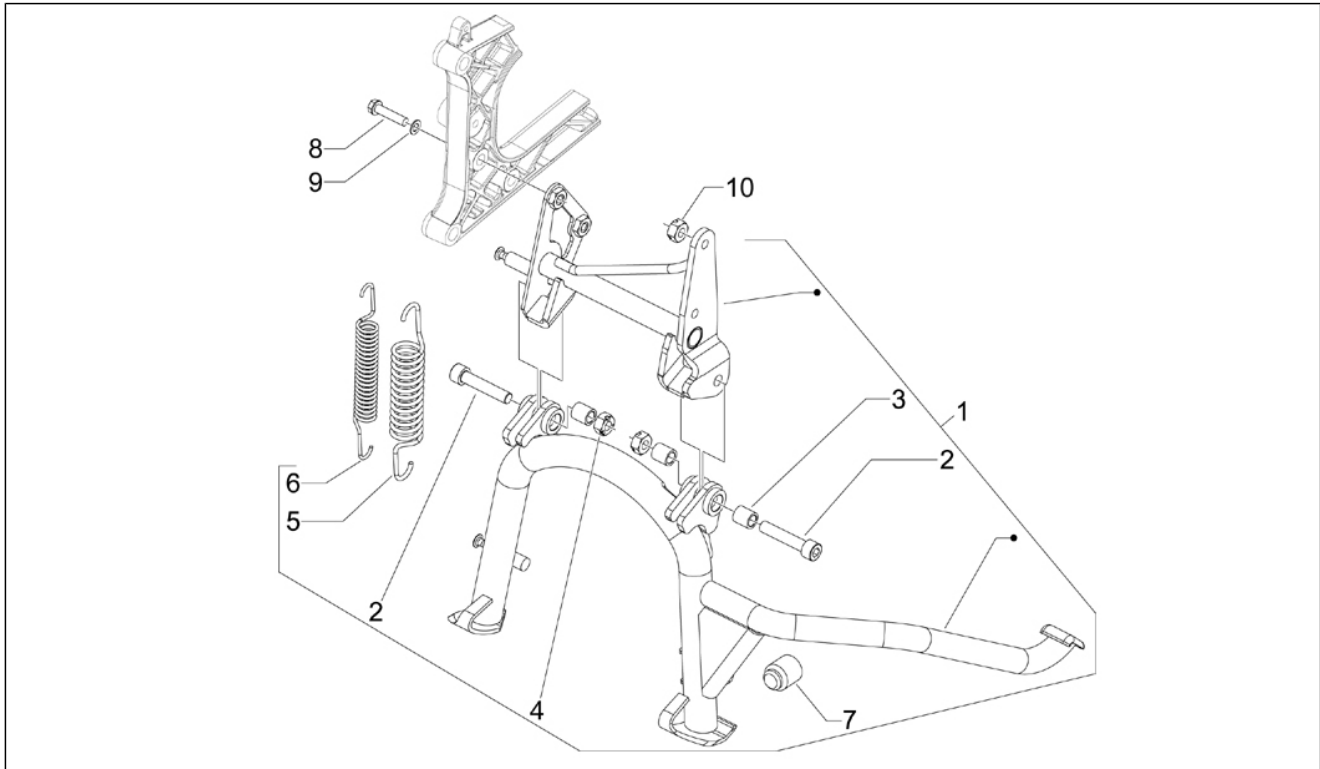

Groep	Chassis - Kunststof delen - Carrosserie
Code	02.25
Beschrijving	Standaard/s
Revisie	1

Pos.	Code	Beschrijving	Aant.	Varianten
1	649304	Standaard cent. cpl.	1	
2	583480	Bout	2	
3	647225	Beslagring	3	
4	002440	Self locking nut M10	2	
5	583161	Spring	1	
6	583162	Spring	1	
7	967351	Buffer	1	
8	828911	Zeskantbout geflenst M8x35	2	
9	013958	Vlakke rondel	2	
10	195483	Self locking nut M8	2