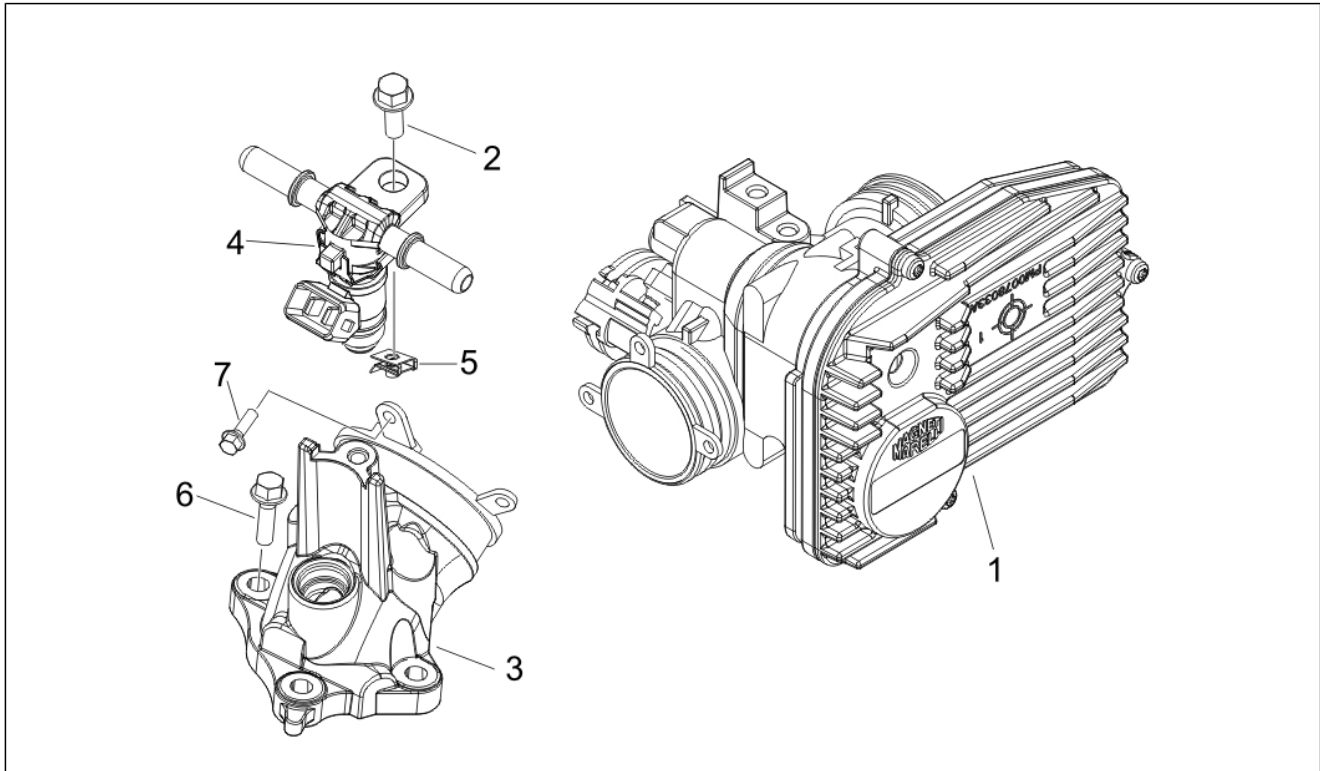

Groep	Motor
Code	01.36
Beschrijving	Gasklephuis - Injector - Toevoeraansluiting
Revisie	1

Pos.	Code	Beschrijving	Aant.	Varianten
1	CM085503	Smoorklephuis met elektronische centrale	1	
2	872269	Zeskantbout geflenst M5x8x20	1	
3	848000	Aanzuigcollector	1	
4	8720235	Injector cpl.	1	
5	654012	Plaatje clip	1	
6	B016774	Zeskantbout geflenst M6x25	3	
7	B016763	Zeskantbout geflenst M6x40	3	