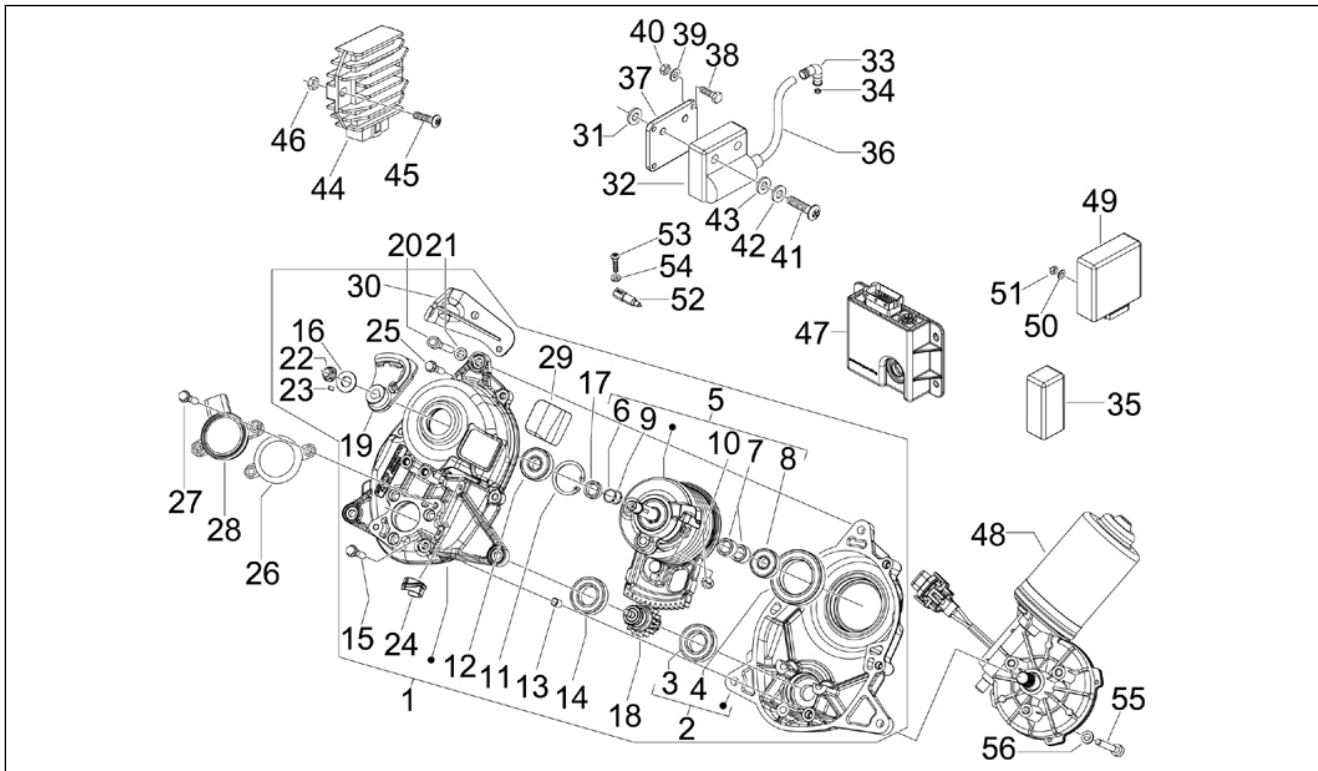

Groep	Elektrische installatie
Code	06.06
Beschrijving	Spanningsregelaar - Elektronische besturingseenheden - HS-bobine
Revisie	1

Pos.	Code	Beschrijving	Aant.	Varianten
1	667185	Mechanisch stabilisatiesysteem	1	
2	846939	Behuizing stabilisatiesysteem	1	
3	825232	Lager	1	
4	846977	Radial ball bearing	1	
5	648641	Groep veren cpl.	1	
6	006412	Seegerring	1	
7	122671	Rolhuls	2	
8	843701	Radial ball bearing	1	
9	006414	Circlip	1	
10	020206	Moer M6	1	
11	006632	Elastische ring	1	
12	825232	Lager	1	
13	277916	Referentiestift	2	
14	843701	Radial ball bearing	1	
15	289731	Geflenste bout M6x30	4	
16	646516	Afstandhouder	1	
17	846834	Afstandhouder	1	
18	667172	As rondsel	1	
19	649402	Commandohendel rem met o.d.	1	
20	319538	Binnenzeskantbout M6x30	3	
21	006976	Elastische sluitring 12x6,4x0,5	3	
22	289519	Moer geflenst M10x1,25	1	
23	000267	Sluitwig	1	
24	648800	Pakking	1	
25	018639	Zeskantbout M6x20	2	
26	649367	Pakking rotatiesensor	1	
27	018639	Zeskantbout M6x20	2	
28	642555	Rotatiesensor	1