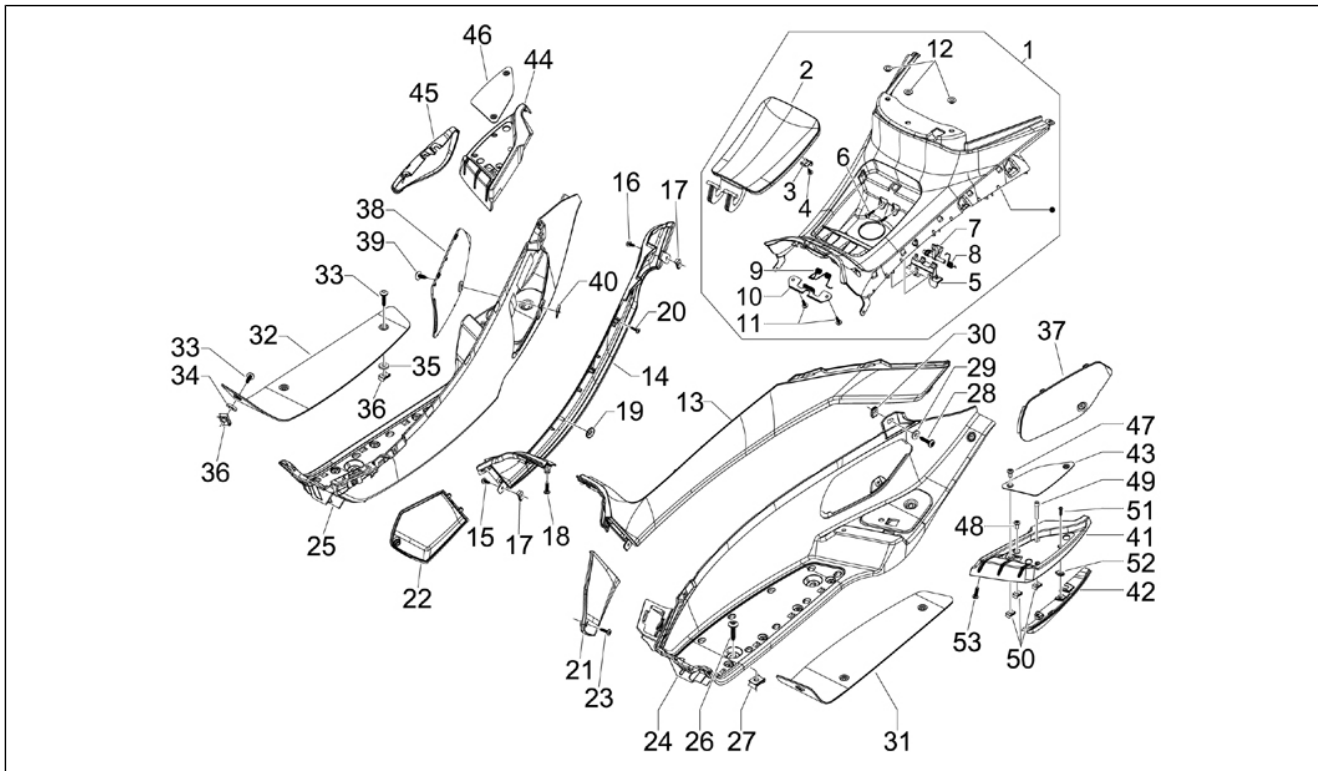

Groep	Chassis - Kunststof delen - Carrosserie
Code	02.31
Beschrijving	Centrale bedekking - Voetensteun
Revisie	1

Pos.	Code	Beschrijving	Aant.	Varianten
				Kleur van het voertuig:Zwart[80/B]
25	654368000C	Voetensteun re	1	Kleur van het voertuig:Technisch grijs[742/B] Kleur van het voertuig:Zwart[80/B]
26	259349	Bout M4,2x13	2	
27	254485	Spring plate M6	2	
28	272836	Bout M6x16	2	
29	297029	Rondel	2	
30	CM017410	Spring plate	2	
31	653426	Matje li	1	
32	653427	Matje re	1	
33	654507	Bolbout met binnenzeskant	3	
34	653478	Afstandsring bevestiging voor.	1	
35	653479	Afstandsring bevestiging centr. acht.	2	
36	254485	Spring plate M6	3	
37	623254000C	Insp.luik bougie	1	Kleur van het voertuig:Technisch grijs[742/B] Kleur van het voertuig:Zwart[80/B]
38	653287000C	Insp.luik bougie	1	Kleur van het voertuig:Technisch grijs[742/B] Kleur van het voertuig:Zwart[80/B]
39	259349	Bout M4,2x13	1	
40	CM017410	Spring plate	1	
41	654361000C	Voetensteuntje pass. bov. li	1	Kleur van het voertuig:Technisch grijs[742/B] Kleur van het voertuig:Zwart[80/B]
42	654363000C	Voetensteuntje pass. ond. li	1	Kleur van het voertuig:Technisch grijs[742/B] Kleur van het voertuig:Zwart[80/B]
43	654365	Matje pass. li	1	
44	654362000C	Voetensteuntje pass.bov. re	1	Kleur van het voertuig:Technisch grijs[742/B] Kleur van het voertuig:Zwart[80/B]
45	654364000C	Voetensteuntje pass. ond. re	1	Kleur van het voertuig:Technisch grijs[742/B] Kleur van het voertuig:Zwart[80/B]
46	654366	Matje pass. re	1