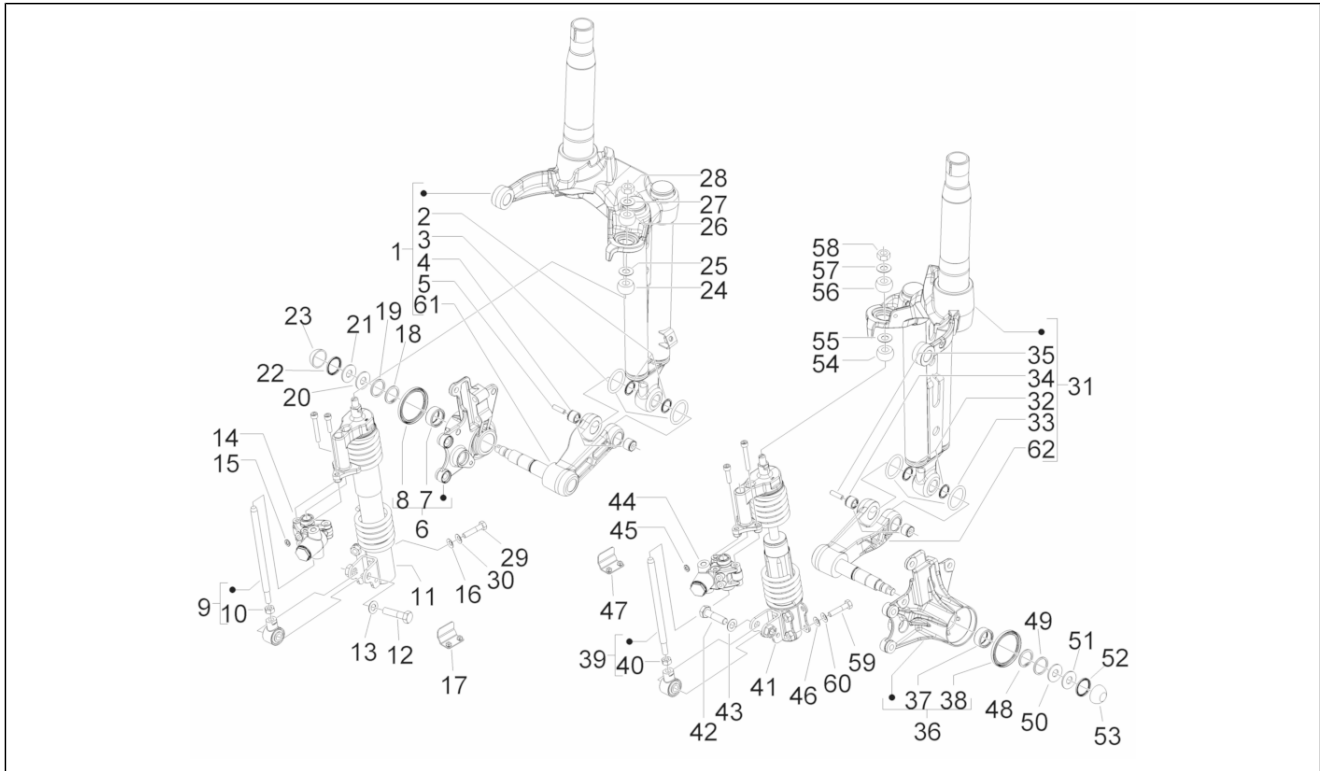

Groep	Ophanging - Wielen
Code	04.07
Beschrijving	Componenti della forcella (Mingxing)
Revisie	1

Pos.	Code	Beschrijving	Aant.	Varianten
57	174088	Rondel	1	
58	021210	Moer	1	
59	826298	Binnenzeskantbout	2	
60	709047	Spring washer 5,3x7,9x1,1	2	
61	6483985	Arm ophanging re	1	
62	6483975	Arm ophanging li	1	