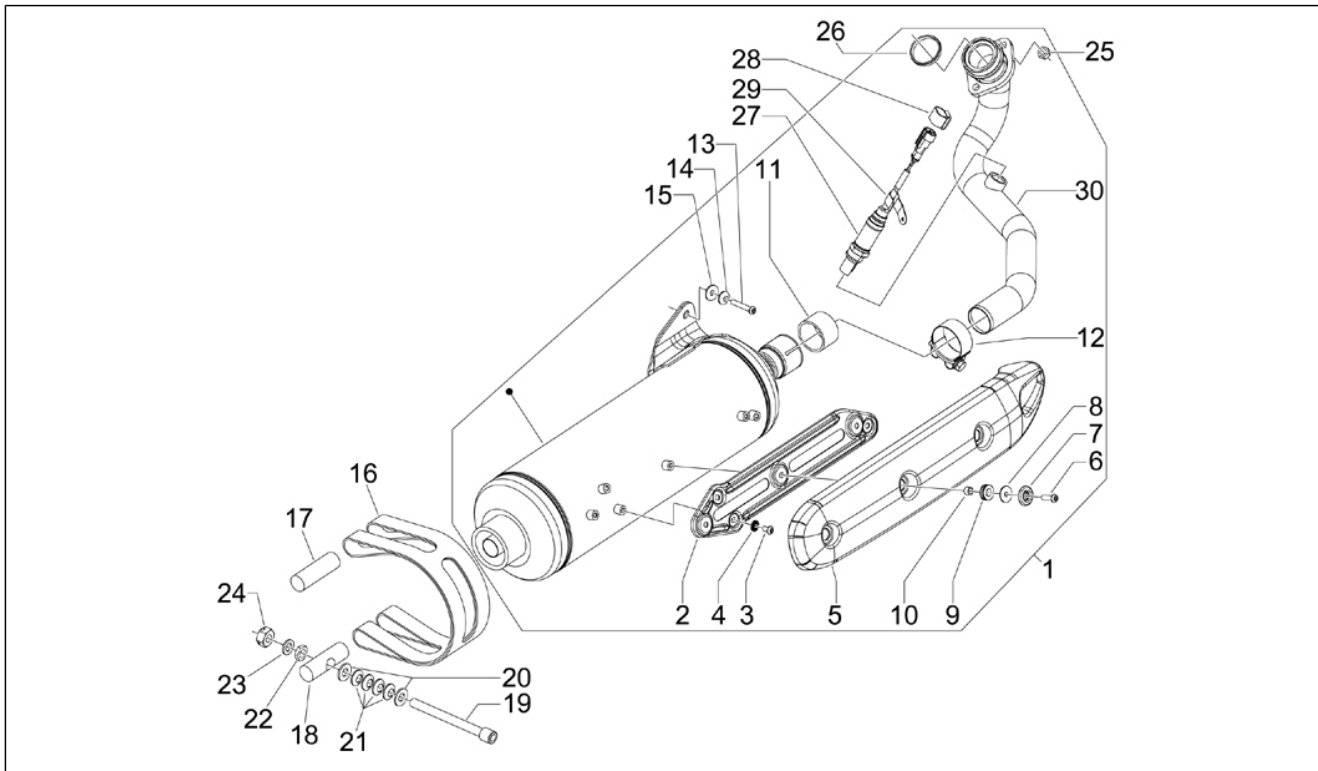

Groep	Motor
Code	01.42
Beschrijving	Uitlaat
Revisie	1

Pos.	Code	Beschrijving	Aant.	Varianten
1	873321	Uitlaat met bescherming	1	
2	846757	Steunframe hittebescherming	1	
3	833569	Bout	3	
4	834951	Conische sluitring	3	
5	833910	Bescherming	1	
6	834038	Zeskantbout	3	
7	834643	Sluitring mof inox	3	
8	834039	Rondel	3	
9	834040	Spacer	3	
10	834041	Afstandhouder	3	
11	828185	Beslagring	1	
12	874957	Klemmetje	1	
13	599208	Zeskantbout M8x30	1	
14	834187	Elastische sluitring 16x8,2x2,2	1	
15	840569	Rondel	1	
16	599553	Klemring uitlaat	1	
17	599391	Pin	1	
18	599392	Pin	1	
19	842502	Bolbout met binnenzeskant M8X80	1	
20	846163	Vlakke rondel	2	
21	007608	Bekerveer	4	
22	020208	Moer M8	1	
23	003058	Sluitring vlak 15x8,4x1,5	1	
24	195483	Self locking nut M8	1	
25	015341	Moer geflenst	2	
26	828194	Pakking uitlaat	1	
27	639806	Lambdasonde	1	
29	253293	Klembandje buis	1