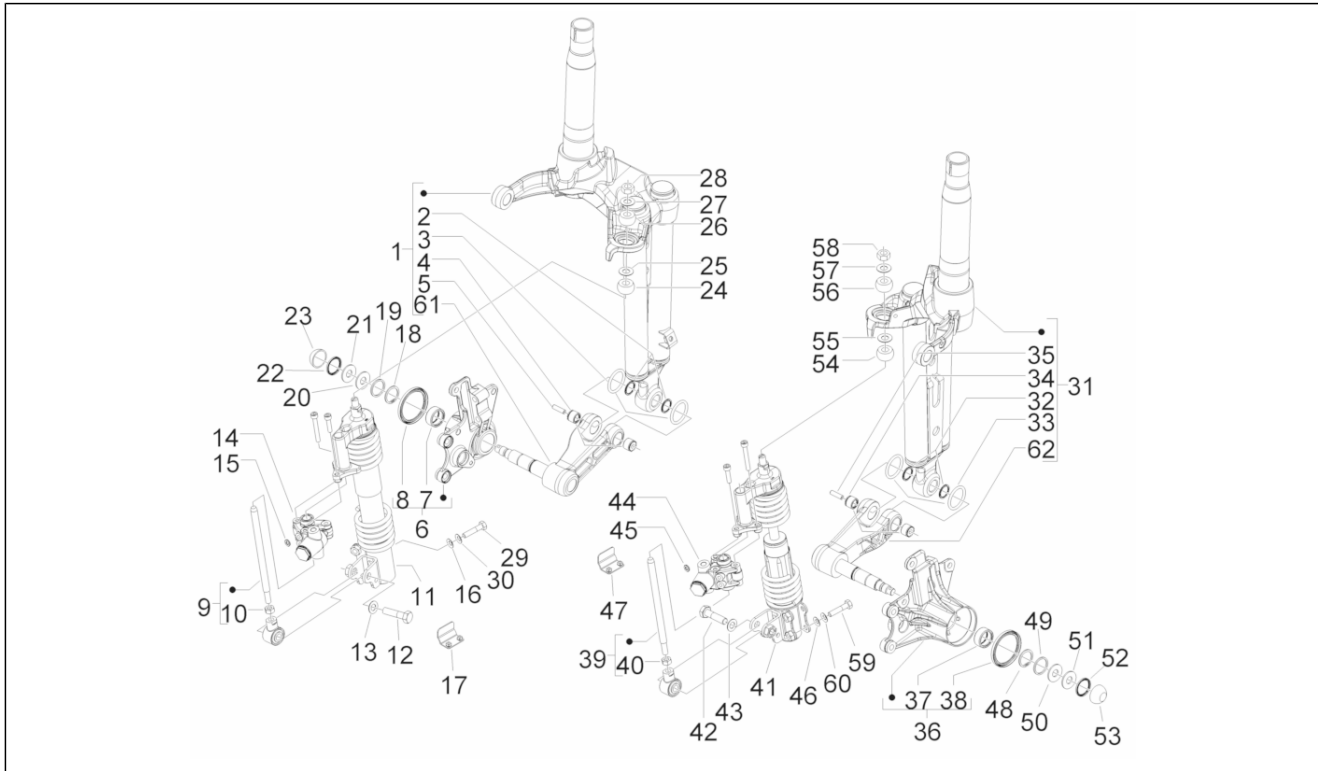

Groep	Ophanging - Wielen
Code	04.07
Beschrijving	Componenti della forcella (Mingxing)
Revisie	1

Pos.	Code	Beschrijving	Aant.	Varianten
1	6504255	Stuurbuis compl. re	1	
2	119219	Dichtingsring	2	
3	006731	Pakking	2	
4	198513	Koker	2	
5	177451	Zuigerpen	1	
6	6018905	Steun schokdemper en tang cpl. DX	1	
7	177436	Koker	2	
8	177494	Ring	1	
9	649683	Pin cpl.	1	
10	020108	Moer M8x6,5	1	
11	56432R	Groep schokdemper voor. compl. re	1	
12	649392	Bout	1	
13	709646	Rondel	1	
14	601907	Tang schokdemper re compl.	1	
15	006976	Elastische sluitring 12x6,4x0,5	2	
16	003058	Sluitring vlak 15x8,4x1,5	2	
17	649259	Beugel met o.d.	1	
18	006422	Ring	1	
19	177408	OR-ring	1	
20	177414	Rondel	1	
21	177445	Rondel	1	
22	177521	Ring	1	
23	092517	Dop	1	
24	174085	Buffer	1	
25	012535	Rondel	1	
26	174874	Buffer	1	
27	174088	Rondel	1	
28	021210	Moer	1