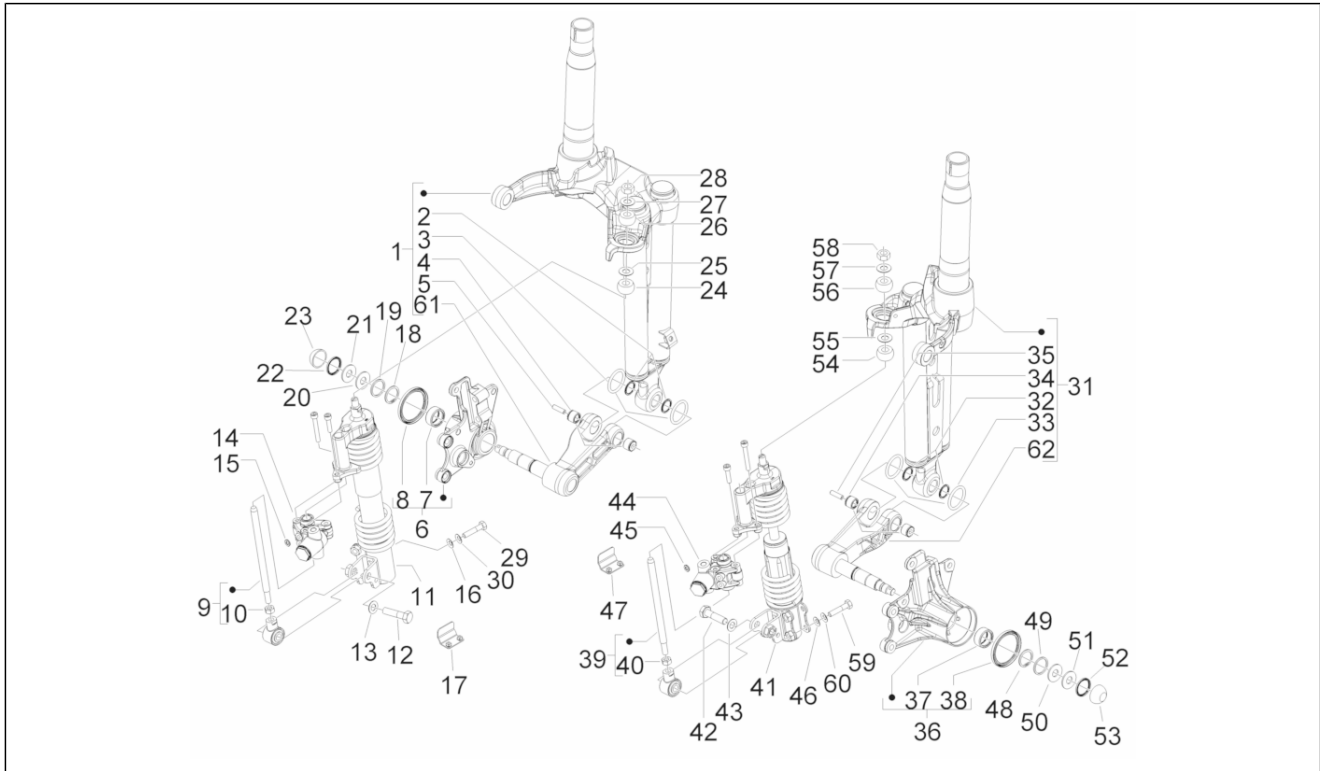

Groep	Ophanging - Wielen
Code	04.07
Beschrijving	Componenti della forcella (Mingxing)
Revisie	1

Pos.	Code	Beschrijving	Aant.	Varianten
29	826298	Binnenzeskantbout	2	
30	709047	Spring washer 5,3x7,9x1,1	2	
31	6501645	Stuurbuis compl. li	1	
32	119219	Dichtingsring	2	
33	006731	Pakking	2	
34	198513	Koker	2	
35	177451	Zuigerpen	1	
36	6018835	Steun schokdemper en tang cpl. SX	1	
37	177436	Koker	2	
38	177494	Ring	1	
39	649683	Pin cpl.	1	
40	020108	Moer M8x6,5	1	
41	56431R	Groep schokdemper voor. compl. li	1	
42	649392	Bout	1	
43	709646	Rondel	1	
44	601727	Tang schokdemper li compl.	1	
45	006976	Elastische sluitring 12x6,4x0,5	2	
46	003058	Sluitring vlak 15x8,4x1,5	2	
47	649259	Beugel met o.d.	1	
48	006422	Ring	1	
49	177408	OR-ring	1	
50	177414	Rondel	1	
51	177445	Rondel	1	
52	177521	Ring	1	
53	092517	Dop	1	
54	174085	Buffer	1	
55	012535	Rondel	1	
56	174874	Buffer	1