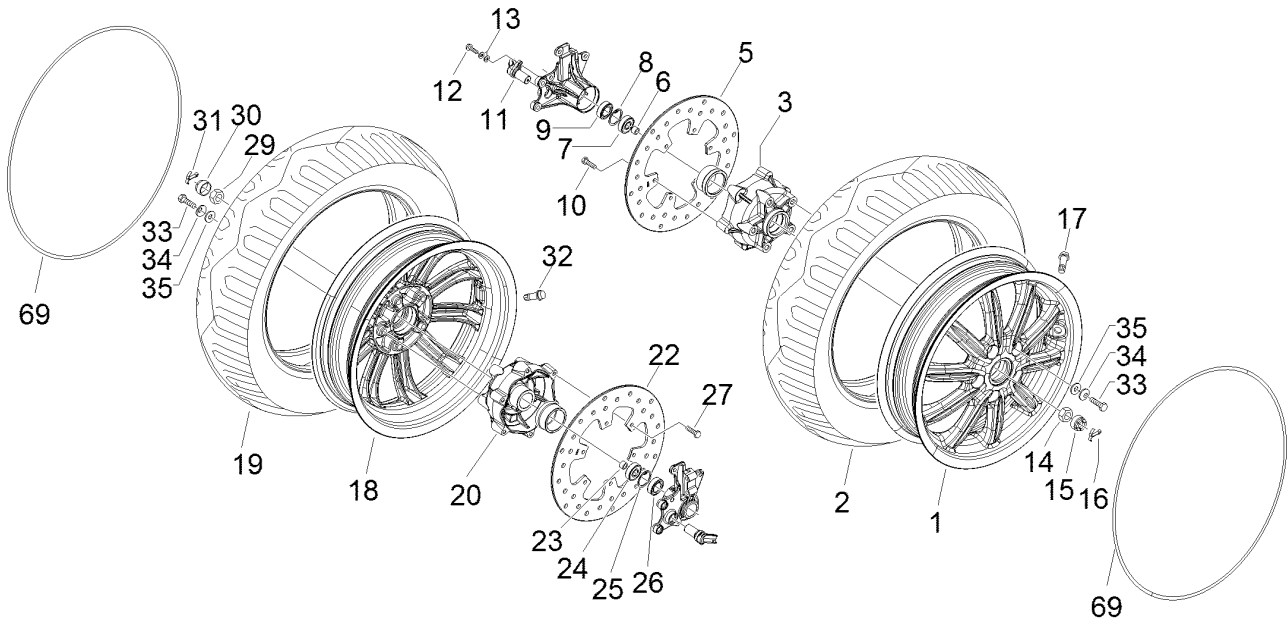

Groep	Ophanging - Wielen
Code	04.11
Beschrijving	Voorwiel
Revisie	1

Pos.	Code	Beschrijving	Aant.	Varianten
32	597679	Klep voor tubeless	1	
33	149104	Binnenzeskantbout M8x40	5	
34	709047	Spring washer 5,3x7,9x1,1	5	
35	828961	Vlakke rondel 8,2x17x2,5	5	
69	64773600RL	Decoratieve strook	2