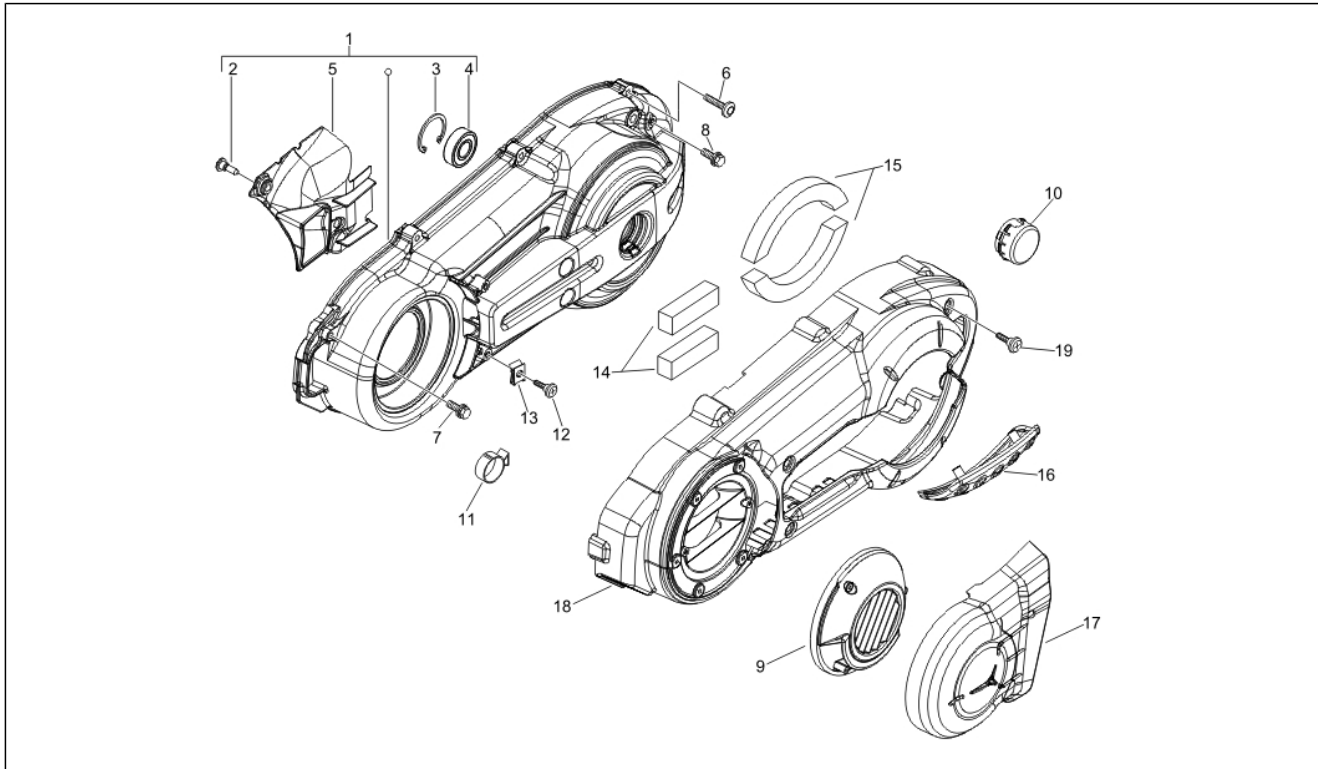

Groep	Motor
Code	01.15
Beschrijving	Carterdeksel - Koeling carter
Revisie	1

Pos.	Code	Beschrijving	Aant.	Varianten
1	8769925	Bedekking transm. cpl.	1	
2	575249	Bout met greep M6	2	
3	825667	Seegerring	1	
4	840277	Radial bearing	1	
5	874136	Luchtdeflector	1	
6	B016763	Zeskantbout geflenst M6x40	7	
7	B016766	Bout	2	
8	B016767	Zeskantbout geflenst M8x100	2	
9	975684	Bedekking rooster koeling	1	
10	840439	Transmissiebedekking	1	
11	CM013201	Veertje	1	
12	478533	Zelftap. bout	3	
13	085508	Plaatje	2	
14	833320	Geluiddemping	2	
15	833321	Geluiddemping	2	
16	842013	Bescherming bedekking transm.	1	
17	873279	Bedekking koeling ext.	1	
18	873533	Transmission soundproofing cover	1	
19	575249	Bout met greep M6	4