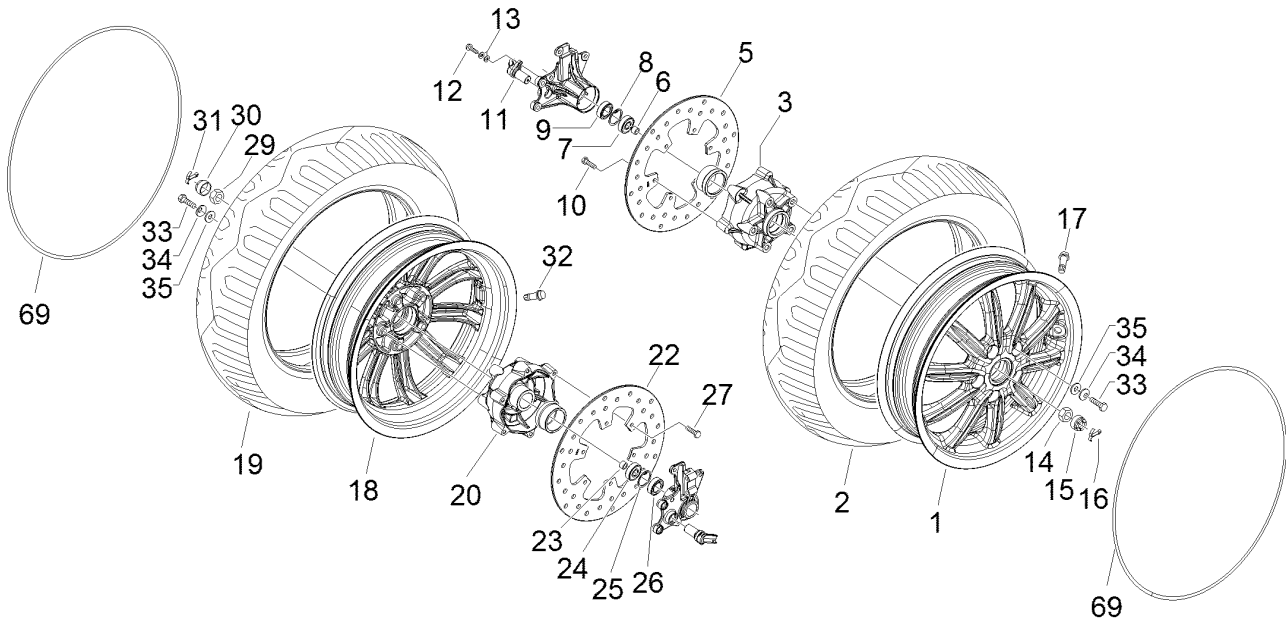

Groep	Ophanging - Wielen
Code	04.11
Beschrijving	Voorwiel
Revisie	1

Pos.	Code	Beschrijving	Aant.	Varianten
1	649372	Voorwiel li	1	
2	649149	***BUBA 120/70-12 51S PIRELLI GTS23	1	
2	650771	Voorband (Dunlop) 120/70-12"	1	
2	666329	Voorband (Michelin) 120/70-12"	1	
3	650907	Naaf voorwiel met o.d.	1	
5	56394R	Front brake disk	1	
6	177442	Rolhuls	1	
7	177610	Lager	1	
8	006635	Elastische ring	1	
9	177443	Dichtingsring	1	
10	667153	Zeskantbout M6x22	6	
11	639366	Snelheidssensor wiel	2	
12	018639	Zeskantbout M6x20	2	
13	646760	Afstandsring voor fasesensor	4	
14	021114	Moer	1	
15	177609	Schroefasmoer	1	
16	012789	Splitpen	1	
17	597679	Klep voor tubeless	1	
18	649372	Voorwiel li	1	
19	649149	***BUBA 120/70-12 51S PIRELLI GTS23	1	
19	650771	Voorband (Dunlop) 120/70-12"	1	
19	666329	Voorband (Michelin) 120/70-12"	1	
20	650907	Naaf voorwiel met o.d.	1	
22	56394R	Front brake disk	1	
23	177442	Rolhuls	1	
24	177610	Lager	1	
25	006635	Elastische ring	1	
26	177443	Dichtingsring	1	
27	667153	Zeskantbout M6x22	6	
29	021114	Moer	1	
30	177609	Schroefasmoer	1	
31	012789	Splitpen	1