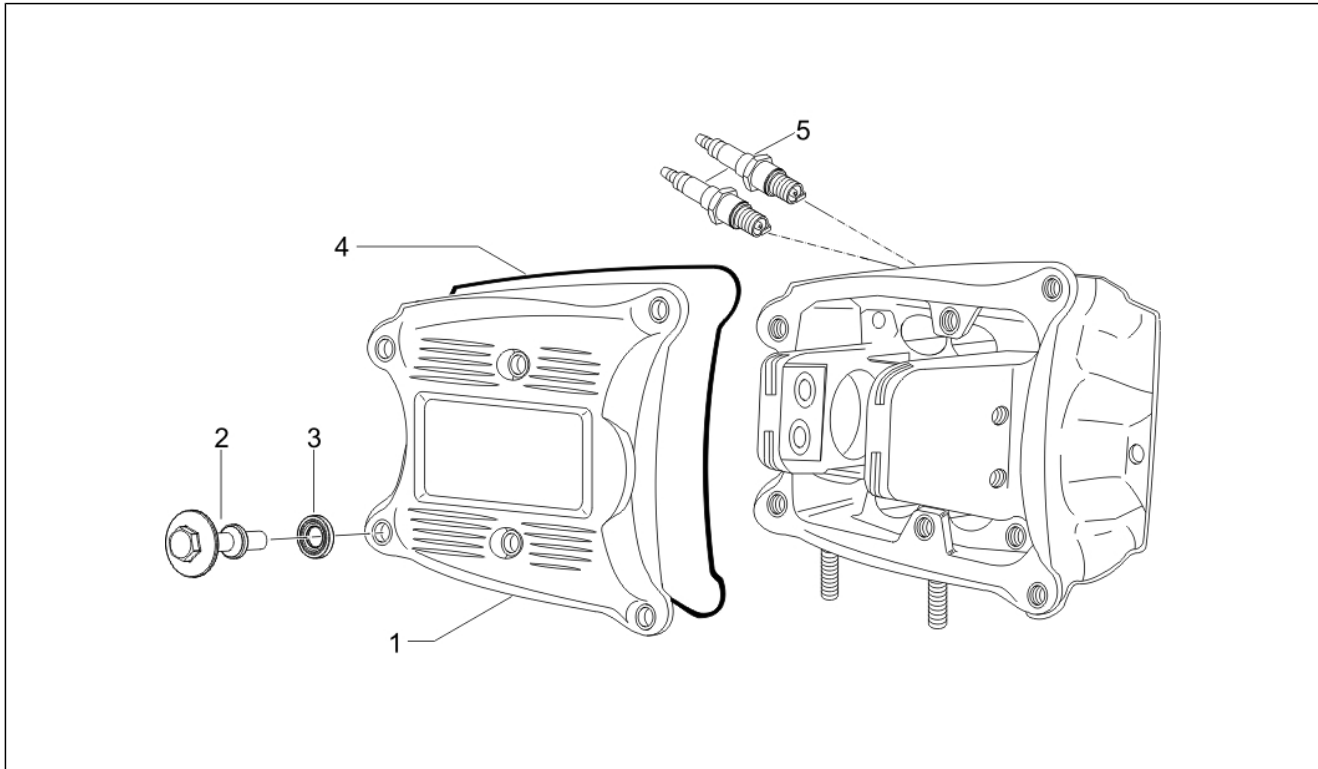

Groep	Motor
Code	01.12
Beschrijving	Kopdeksel
Revisie	1

Pos.	Code	Beschrijving	Aant.	Varianten
1	830819	Kopdeksel	1	
2	872635	Speciale bout	6	
3	830249	Buffer demper	6	
4	830820	Pakking bedekking kop	1	
5	829981	Bougie NGK R CR7EK	2