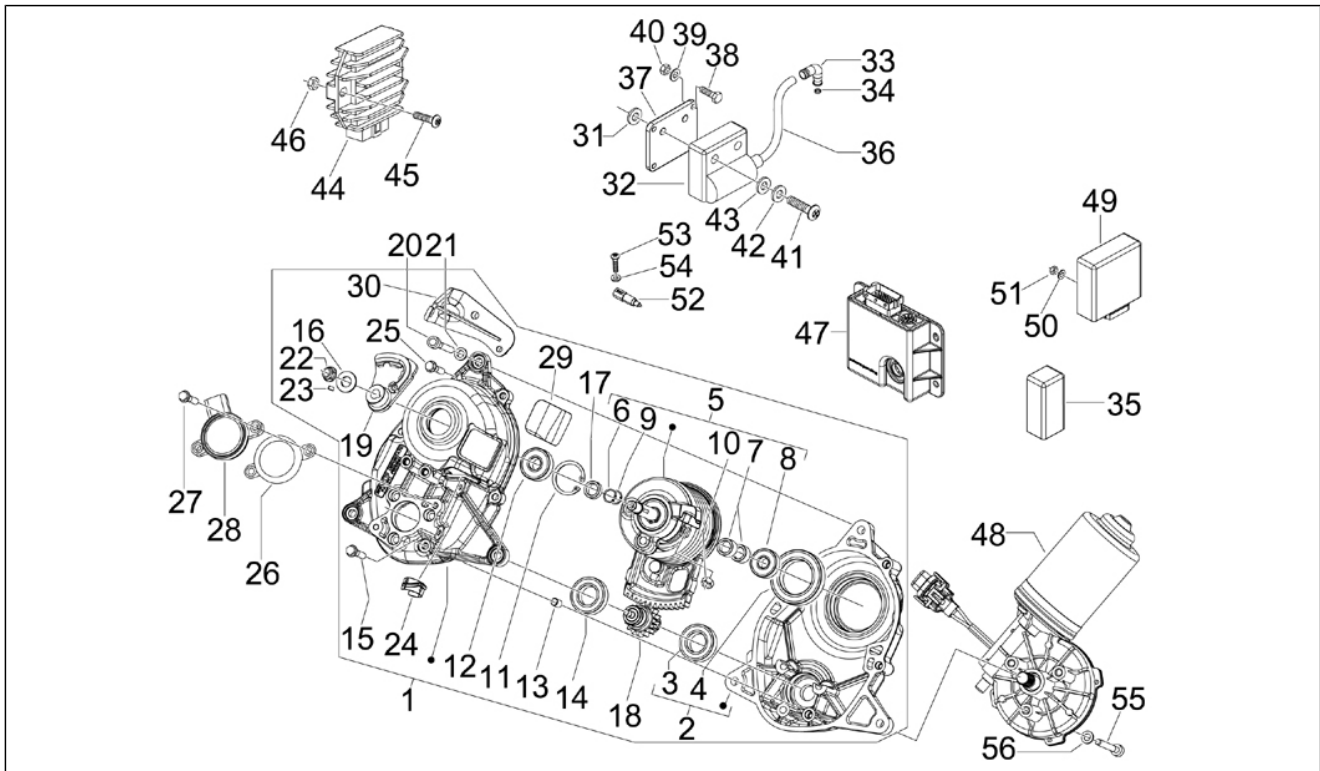

Groep	Elektrische installatie
Code	06.06
Beschrijving	Spanningsregelaar - Elektronische besturingseenheden - HS-bobine
Revisie	1

Pos.	Code	Beschrijving	Aant.	Varianten
29	647190	Dop	1	
30	649025	Ref.plaat transm. rem	1	
31	006125	Vlakke rondel	2	
32	639187	Bobine cpl.	1	
33	293845	Blind kapje	1	
34	641643	Band besch. bougie	1	
35	640221	Commandomechanisme knipperlichten met hazard	1	
36	080341	H.S. kabel basis	1	
37	641020	Beugel HS bobine.	1	
38	840543	Bout	4	
39	012531	Washer	4	
40	020104	Moer M4	4	
41	031089	Zeskantbout M6x18	2	
42	016406	Spring washer 5,3x7,9x1,1 6,4x11,8x1	2	
43	006125	Vlakke rondel	2	
44	639110	Spanningsregelaar (SHIND.)	1	
45	259708	Zelftappende bout M6x35	2	
46	241936	Self locking nut M6	2	
47	640439	Elektrisch parkeersysteem	1	
48	58159R	Elektrische motor antislinger	1	
49	641288	Commandocentrale elektr.actuator	1	
50	016686	Vlakke rondel 5,2x18x1,5	2	
51	241937	Self locking nut m5	2	
52	640063	Knop eindeloop	1	
53	615795	Bout	1	
54	006963	Sluitring	1	
55	006966	Spring washer 6,4x11x0,5	3	
56	481032	Bout M6x75	3