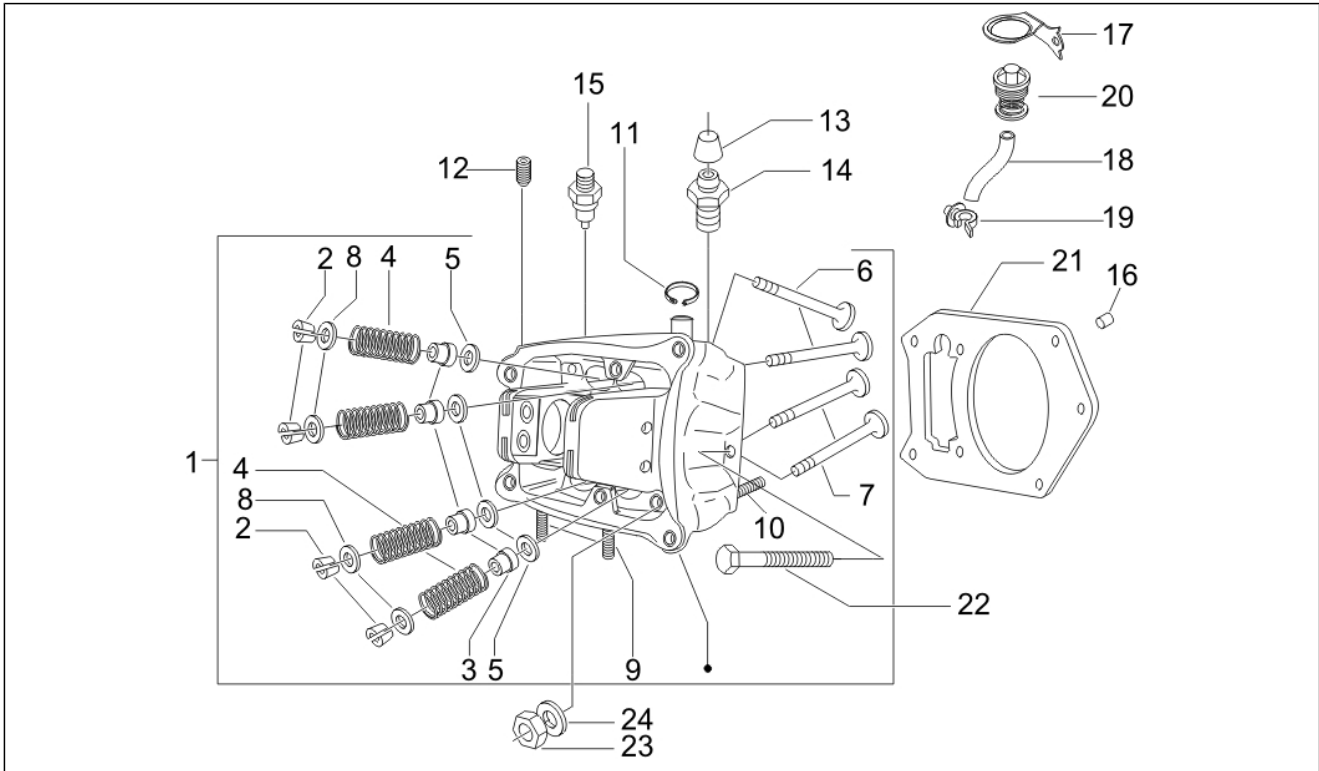

Groep	Motor
Code	01.10
Beschrijving	Groep kop - Kleppen
Revisie	1

Pos.	Code	Beschrijving	Aant.	Varianten
1	82988R1	Cylinder head assembly	1	
2	285846	Halfconus klep	8	
3	436438	Dichtingsring klep	4	
4	826103	Veer klep	4	
5	826256	Plaatje ond.	4	
6	828321	Klep uitl.	2	
7	828322	Klep aanz.	2	
8	828396	Plaatje bov.	4	
9	B017636	Stiftbout uitlaat	2	
10	878991	Stiftbout M6x27,5	2	
11	CM001915	Klembandje buis	2	
12	842360	Geschroefdrade dop M6x10	1	
13	063435	Kapje ontluchting	1	
14	430045	Ontluchtingsbout	1	
15	640485	De sensor van de watertemperatuur	1	
16	825597	Plug 11,8X10	2	
17	840062	Beugel	1	
18	840826	Buis kop-thermostaat	1	
19	CM001915	Klembandje buis	1	
20	848140	Thermostaat	1	
21	847406	Pakking kop-cilinder	1	
22	B016776	Zeskantbout geflenst M6x90	3	
23	832783	Zeskantmoer hoog	4	
24	178790	Vlakke rondel 22x10,3x2,5	4