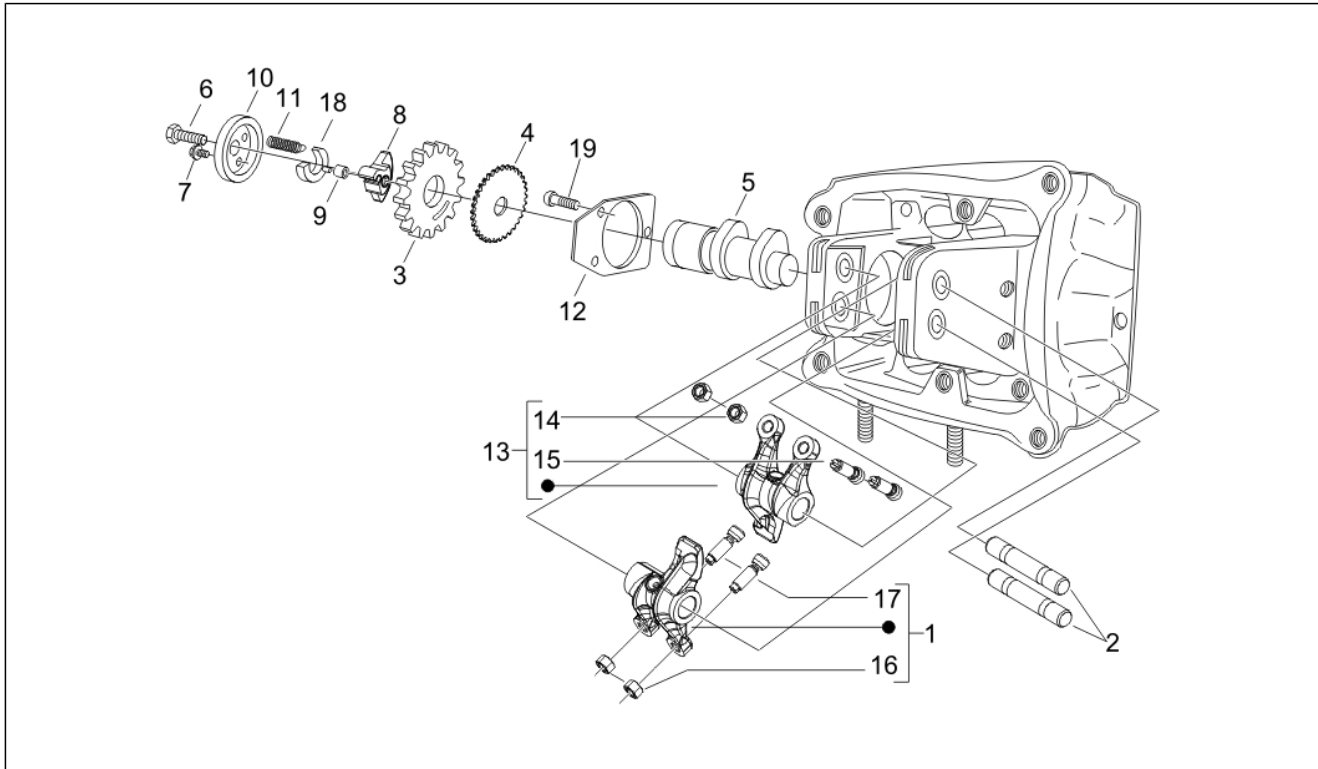

Groep	Motor
Code	01.11
Beschrijving	Groep balanceringssteun
Revisie	1

Pos.	Code	Beschrijving	Aant.	Varianten
1	8260285	Tuimelaars cpl. uitlaat	1	
2	827991	Pin balancering	2	
3	879185	Distributiekroon	1	
4	B017003	Speciale rondeel	1	
5	8737465	Cam axle	1	
6	B016799	Binnenzeskantbout M5x30	1	
7	B016778	Zeskantbout geflenst M8x45	1	
8	829071	Tegengewicht	1	
9	829097	Pakking	1	
10	873232	Blok	1	
11	829252	Veer	1	
12	879186	Blokk.plaatje	1	
13	8260275	Tuimelaars cpl. aanz.	1	
14	484819	Moer	2	
15	82817R	Registerbout	2	
16	484819	Moer	2	
17	82817R	Registerbout	2	
18	8311615	Gew. onderdruk	1	
19	B014598	Bout Torx M5x12	3