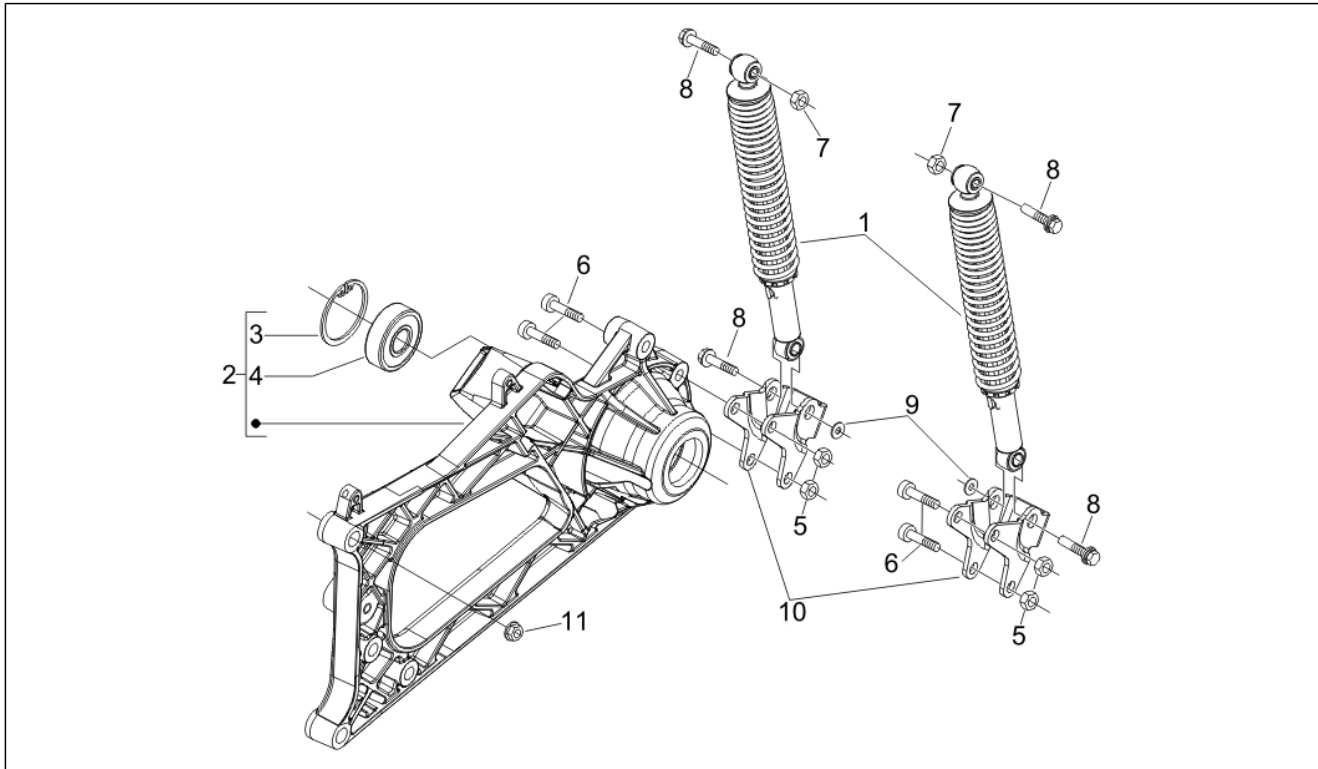

Groep	Ophanging - Wielen
Code	04.10
Beschrijving	Ophanging achteraan - Schokdemper/s
Revisie	1

Pos.	Code	Beschrijving	Aant.	Varianten
1	649129	Schokdemper acht. compl. (KAYABA)	2	
2	847254	Steun uitlaat	1	
3	006647	Seegerring	1	
4	82545R	Kogellager	1	
5	195483	Self locking nut M8	4	
6	844483	Binnenzeskantbout M8x50	4	
7	002440	Self locking nut M10	3	
8	598838	Geflenste bout	4	
9	178790	Vlakke rondel 22x10,3x2,5	2	
10	646838	Steunbeugel schokdemper acht.	2	
11	833520	Moer M10X1,25 6H	2