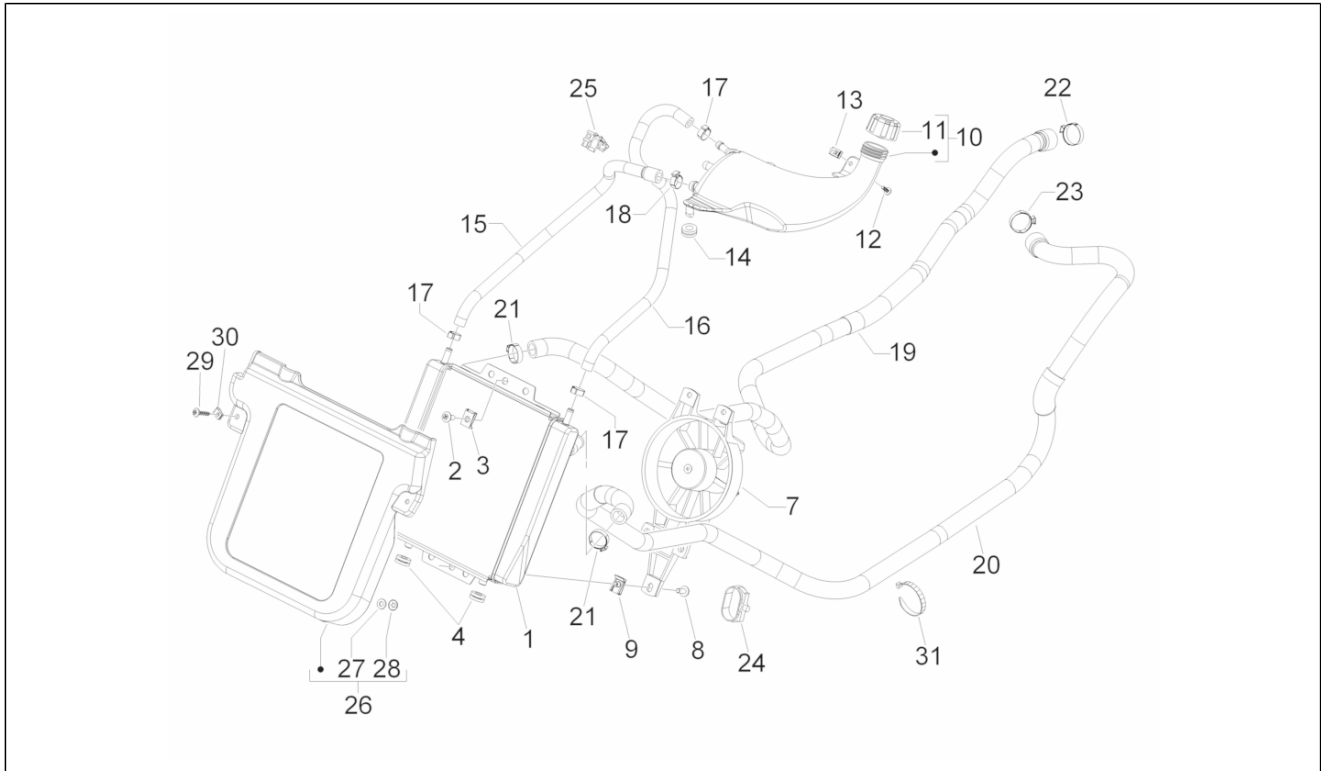

Groep	Chassis - Kunststof delen - Carrosserie
Code	02.55
Beschrijving	Koelsysteem
Revisie	1

Pos.	Code	Beschrijving	Aant.	Varianten
31	257134	Klemring L=277	1