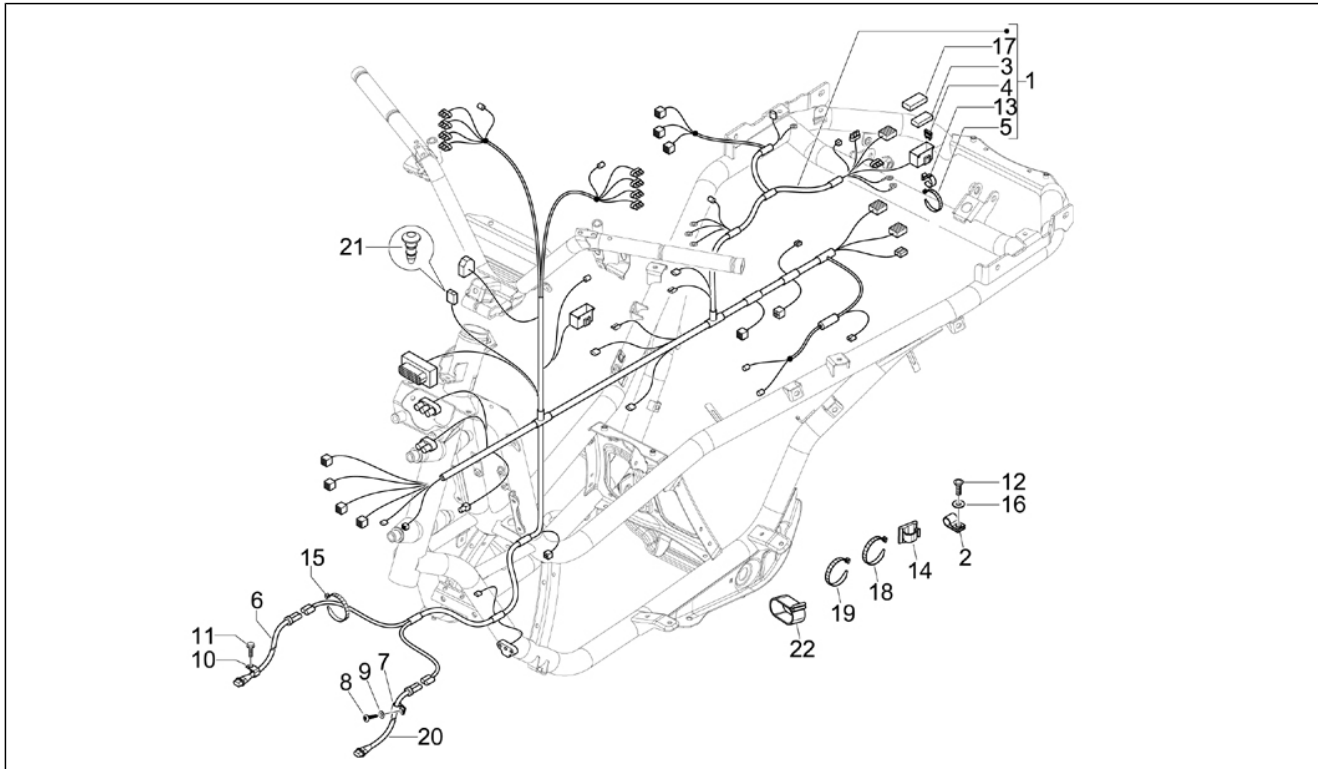

Groep	Elektrische installatie
Code	06.08
Beschrijving	Voornaamste kabelgroep
Revisie	1

Pos.	Code	Beschrijving	Aant.	Varianten
1	1D000159	Groep kabeltjes	1	
2	640590	Metalen klem	1	
3	581061	Kapje	1	
4	252945	Zekering 7,5A	5	
4	290860	Zekering 15A	3	
4	580561	Zekering 20A	2	
4	581440	Zekering 30A	1	
4	582930	Reed fuse 3a	1	
5	145298	Klemring L=180mm	1	
6	642549	Groep kabeltjes snelheidssensor re	1	
7	257134	Klemring L=277	1	
8	270793	Bolschroef 3,8x16	1	
9	013963	Rondel	1	
10	573918	Klemmetje	4	
11	969296	Zeskantbout geflenst M6x10	4	
12	873389	Mann. bout	1	
13	584520	Veer connector	1	
14	577594	Rubber klemband	2	
15	257134	Klemring L=277	2	
16	012528	Rondel	1	
17	292577	Kapje	1	
18	257134	Klemring L=277	13	
19	145298	Klemring L=180mm	16	
20	642550	Groep kabeltjes snelheidssensor li	1	
21	581142	Sensor omgevingstemperatuur	1	
22	CM013202	Trekveertje leidingen/kabels	1