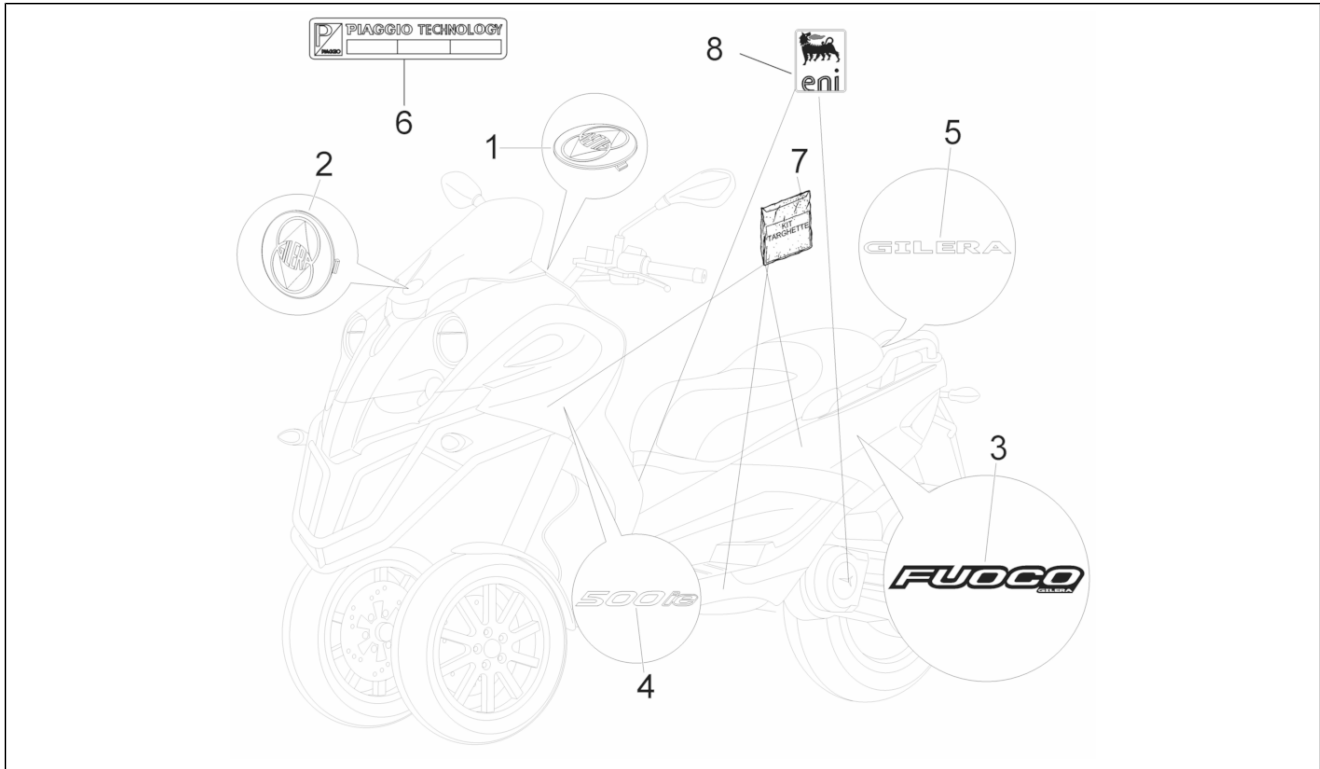

Groep	Chassis - Kunststof delen - Carrosserie
Code	02.38
Beschrijving	Plaatjes en sierstroken
Revisie	1

Pos.	Code	Beschrijving	Aant.	Varianten
1	624568	Schild "Gilera"	1	
2	624568	Schild "Gilera"	1	
3	672336	Plaatje FUOCO	2	
4	672337	Plaatje 500 ie	2	
5	653756	Gegevensplaatje "Gilera"	1	
6	672200	"Plaatje ""Piaggio Technology"""	1	
7	67323800A1	Kit plaatjes gilera fuoco	1	Kleur van het voertuig:Technisch grijs[742/B] Kleur van het voertuig:Zwart[80/B]
8	895839	"Plaatje ""Eni"""	2