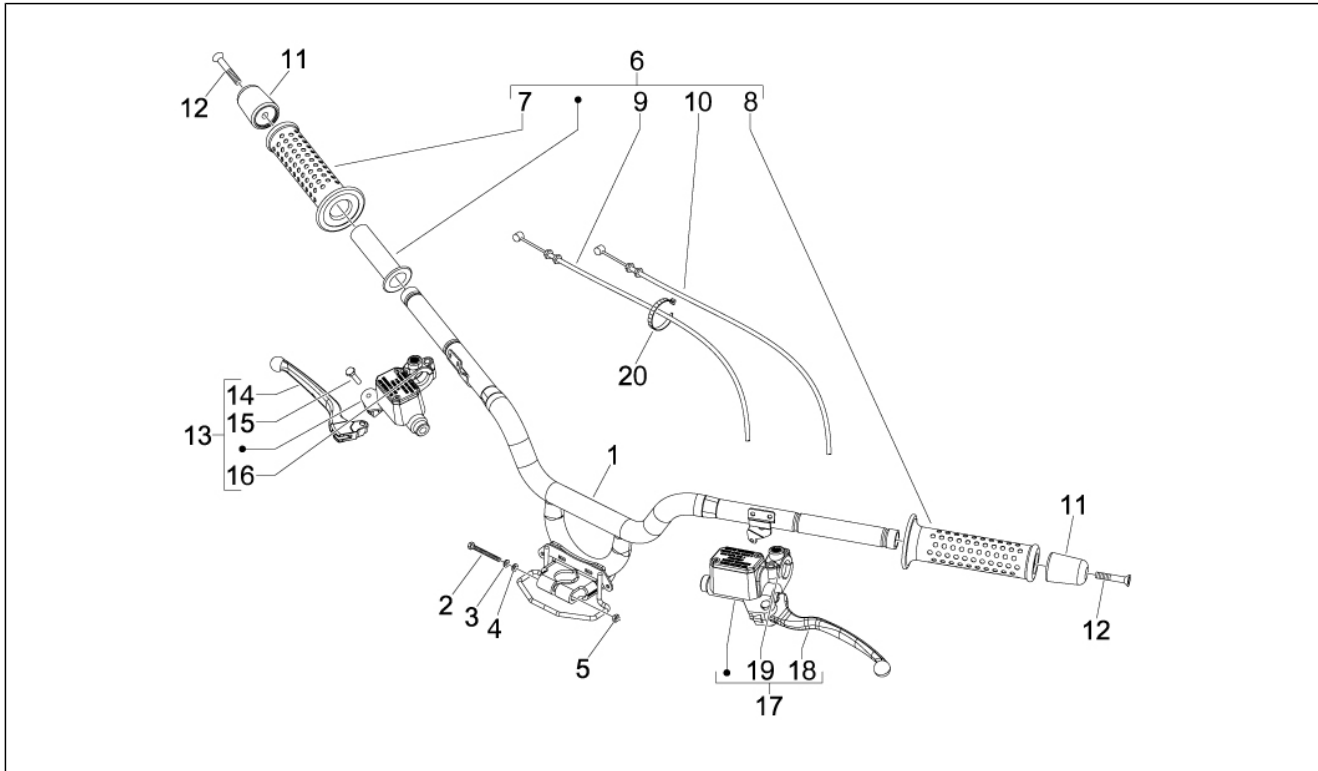

Groep	Stuur
Code	03.06
Beschrijving	Stuur - Rempompen
Revisie	1

Pos.	Code	Beschrijving	Aant.	Varianten
1	65375900EQ	Stuur met o.d.	1	Kleur van het voertuig: Technisch grijs[742/B] Kleur van het voertuig: Zwart[80/B]
2	655554	Binnenzeskantbout M10x65	1	
3	178790	Vlakke rondel 22x10,3x2,5	1	
4	012543	Elastische vlakke sluitring met int. tanden 17x10,3x2	1	
5	015330	Moer M10	1	
6	CM079716	Throttle control sleeve assembly	1	
7	271453	Grip, r.h.	1	
8	271452	Grip, l.h.	1	
9	649499	Throttle opening transmission	1	
10	649500	Throttle closing transmission	1	
11	673339	Terminal	2	
12	271434	Vite M6x55	2	
13	CM077407	Hydraulische pomp rem re	1	
14	646829	Remhendel (Brembo)	1	
15	650651	Pin	1	
16	497343	Beugel (Brembo)	1	
17	CM076308	Hydraulische pomp rem li	1	
18	600475	Remhendel (Heng Tong)	1	
19	600478	Beugel (Heng Tong)	1	
20	257134	Klemring L=277	2