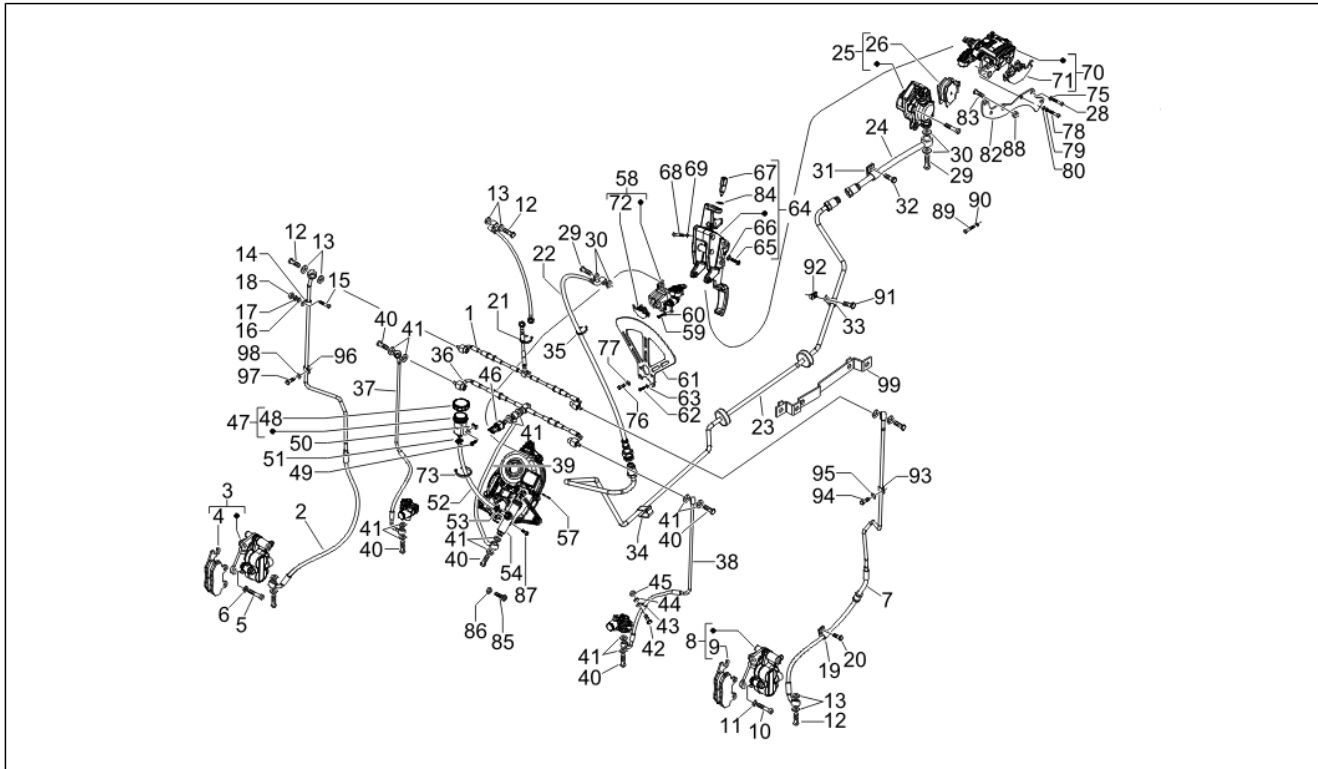

Groep	Remsysteem - Transmissiekabels
Code	05.01
Beschrijving	Remleidingen - Remzadel
Revisie	1

Pos.	Code	Beschrijving	Aant.	Varianten
30	127927	Pakking	4	
31	136916	Plaatje	2	
32	289731	Geflenste bout M6x30	1	
33	649378	Klemmetje	2	
34	179013	Veertje	1	
35	257134	Klemring L=277	4	
36	601921	Remleiding	1	
37	650454	Harde remleiding re	1	
38	650453	Harde remleiding li	1	
39	601781	Remleiding	1	
40	265451	Bout olieleiding M10x18	5	
41	127927	Pakking	12	
42	434541	Zeskantbout geflenst M6x16	2	
43	482290	Klemmetje	2	
44	013950	Washer 6,2x18x2	2	
45	241936	Self locking nut M6	2	
46	640295	Drukschakelaar	1	
47	274598	Oliereservoir remmen	1	
48	498431	Dop	1	
49	259349	Bout M4,2x13	1	
50	CM017409	Spring plate	1	
51	CM001901	Klembandje buis	1	
52	649563	Leiding verbinding oliereservoir - pomp stab.	1	
53	CM001913	Klembandje buis	1	
54	648798	Rempomp cpl. D.16	1	
57	649367	Pakking rotatiesensor	1	
58	649090	Mechanische remtang	1	
59	598921	Bout	2