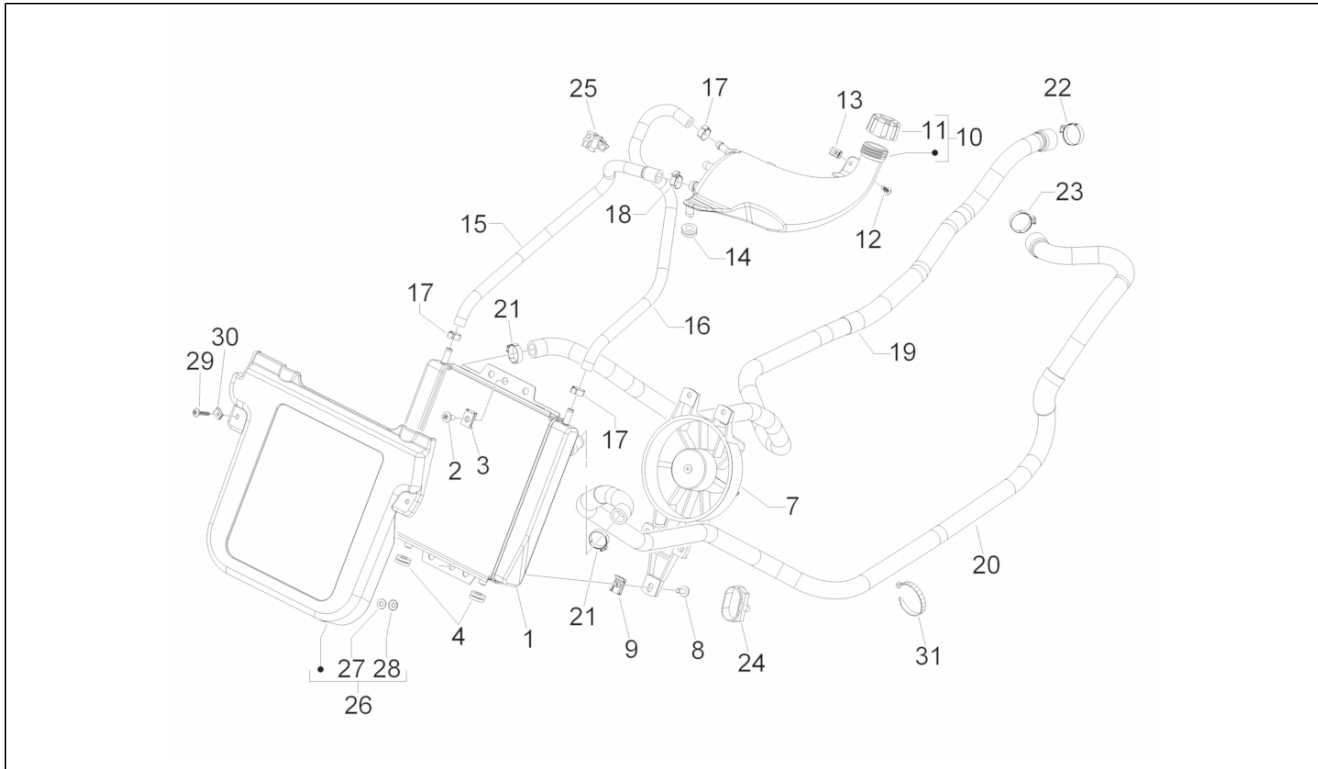

Groep	Chassis - Kunststof delen - Carrosserie
Code	02.55
Beschrijving	Koelsysteem
Revisie	1

Pos.	Code	Beschrijving	Aant.	Varianten
1	653468	Water cooler	1	
2	272836	Bout M6x16	1	
3	254485	Spring plate M6	1	
4	258904	Rubbertje bevestiging ond.	2	
7	58211R	Elektroschroef cpl.	1	
8	CM179301	Bout torx M6x16	3	
9	254485	Spring plate M6	3	
10	653463	Not available	1	
11	623673	Dop expansievat	1	
12	258249	Bout 4,2x19	1	
13	CM017410	Spring plate	1	
14	258904	Rubbertje bevestiging ond.	2	
15	622582	Buis radiator-expansievat	1	
16	622581	Ontluchttingsbuis radiator-verb.	1	
17	CM001903	Klembandje buis	3	
18	CM001904	Klembandje buis	1	
19	655832	Leiding verbinding pomp radiator	1	
20	652619	Leiding verbinding kop-radiator	1	
21	CM001907	Klembandje buis	2	
22	CM001908	Klembandje buis	1	
23	CM001915	Klembandje buis	1	
24	CM006902	Trekveertje leidingen	1	
25	CM006903	Trekveertje leidingen/kabels	5	
26	653709	Omlijsting radiator cpl.	1	
27	479882	Afstandhouder	10	
28	230359	Spring plate	10	
29	576189	Screw d4,2x16	2	
30	CM017410	Spring plate	2