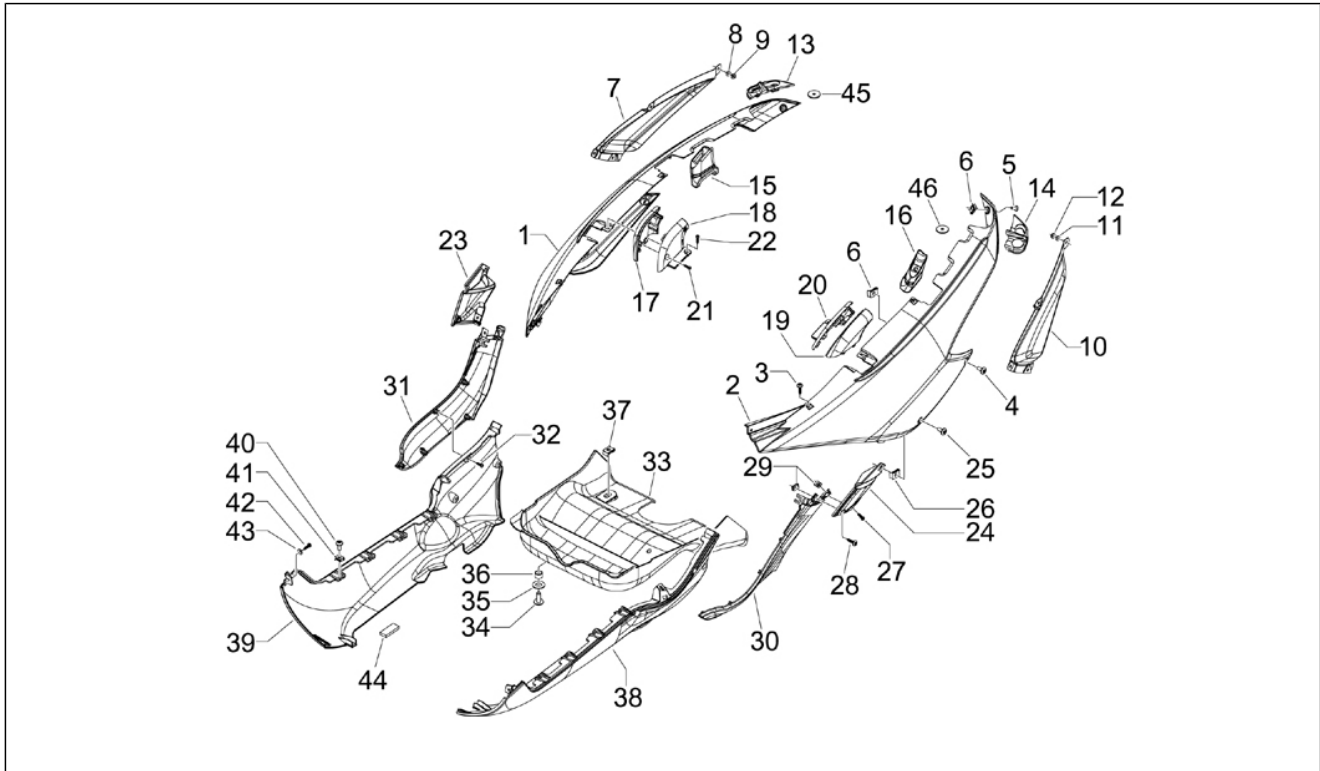

Groep	Chassis - Kunststof delen - Carrosserie
Code	02.32
Beschrijving	Dekplaten zijkant - Spoiler
Revisie	1

Pos.	Code	Beschrijving	Aant.	Varianten
46	654445	Pakking	2