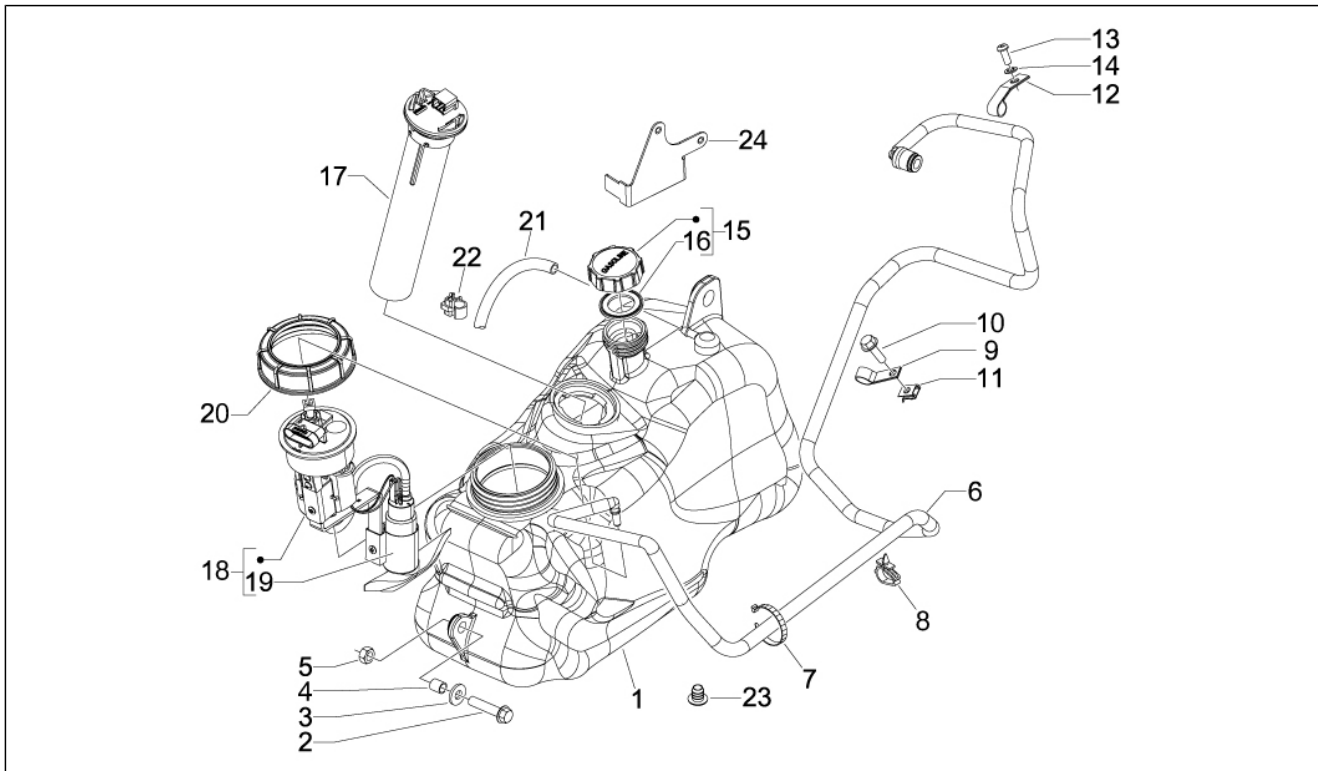

Groep	Chassis - Kunststof delen - Carrosserie
Code	02.47
Beschrijving	Brandstoftank
Revisie	1

Pos.	Code	Beschrijving	Aant.	Varianten
1	623534	Brandstoftank	1	
2	289731	Geflenste bout M6x30	3	
3	268304	Vlakte rondel 6,5x21	3	
4	231027	Afstandhouder	3	
5	012138	Moer	3	
6	654468	Brandstofleiding cpl. met verbindingen	1	
7	257134	Klemring L=277	1	
8	655697	Fascetta con p.i.	1	
9	598795	Klemmetje	1	
10	434541	Zeskantbout geflenst M6x16	1	
11	254485	Spring plate M6	1	
12	652815	Klemmetje	1	
13	018509	Bout	1	
14	709141	Rondel	1	
15	259832	Tankdop	1	
16	258160	Pakking brandstofdop	1	
17	CM025707	Indicator van het brandstofpeil	1	
18	640315	Brandstofpomp	1	
19	639455	Not available	1	
20	576546	Moer benzinepomp	1	
21	CM001219	Ontluchttingsbuis tank	1	
22	655697	Fascetta con p.i.	1	
23	090958	Rubbetje mengselkraan	1	
24	576452	Beugel koppeling klep	1