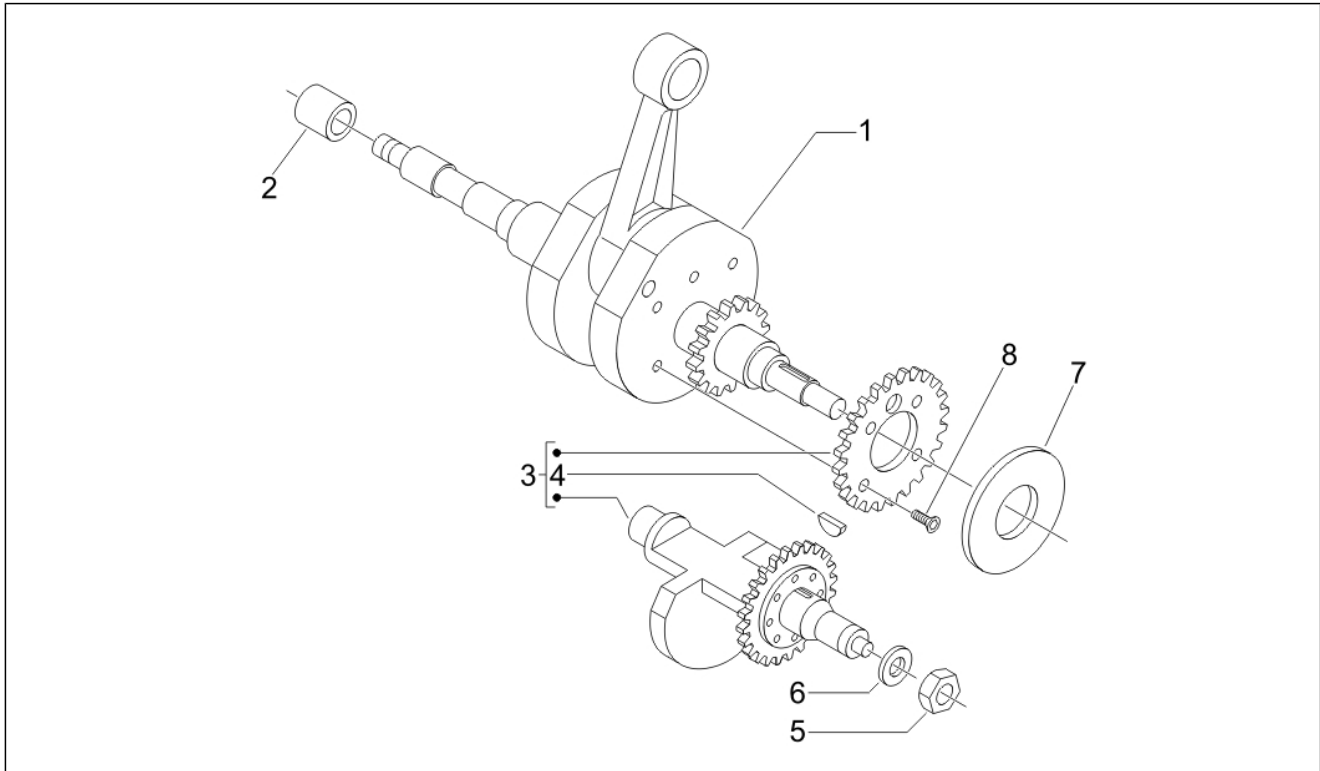

Groep	Motor
Code	01.06
Beschrijving	Krukas
Revisie	1

Pos.	Code	Beschrijving	Aant.	Varianten
1	8737560001	Drijfjas cpl.cat.1	1	
1	8737560002	Drijfjas cpl.cat.2	1	
2	848222	Afstandhouder	1	
3	873773	Raderw. tegenas cpl.	1	
4	000267	Sluitwig	1	
5	021214	Moer	1	
6	847650	Afstandhouder	1	
7	830012	Drukking	1	
8	B016797	Bout TSEI M6x16	4