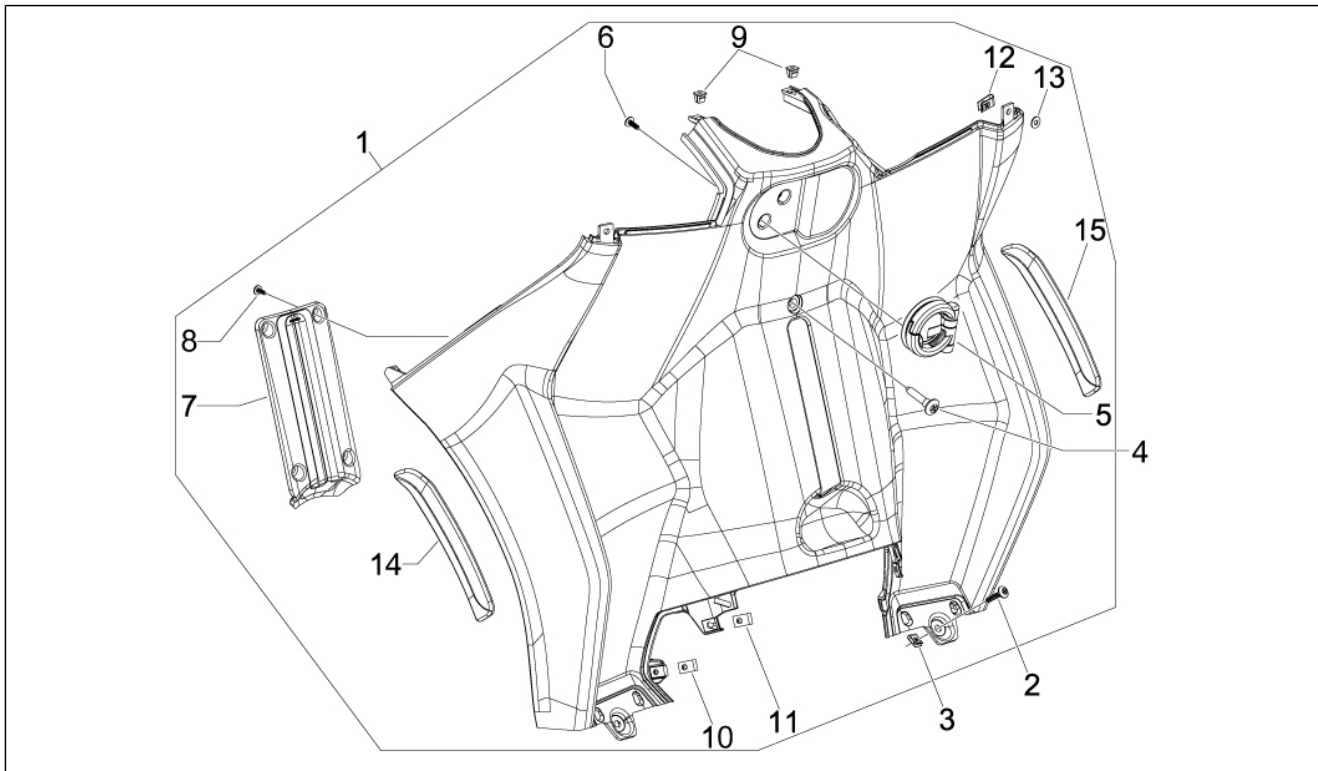

Groep	Chassis - Kunststof delen - Carrosserie
Code	02.30
Beschrijving	Voorste koffer - Tegenbeschermingsplaat
Revisie	1

Pos.	Code	Beschrijving	Aant.	Varianten
1	654520000C	Tegenbesch.plaat cpl.	1	Kleur van het voertuig:Technisch grijs[742/B] Kleur van het voertuig:Zwart[80/B]
2	259349	Bout M4,2x13	2	
3	CM017410	Spring plate	2	
4	575249	Bout met greep M6	1	
5	575819	Lasthaak	1	
6	259349	Bout M4,2x13	2	
7	624464	Pakking parkeerhendel	1	
8	297498	Zelftappende bout M3,5x13	4	
9	157716	Expansieplug	2	
10	CM017404	Plaatje	2	
11	CM017410	Spring plate	2	
12	230359	Spring plate	6	
13	479882	Afstandhouder	6	
14	654688	Bescherming tegenbeschermingsplaat li	1	
15	654689	Bescherming tegenbesch.plaat re	1