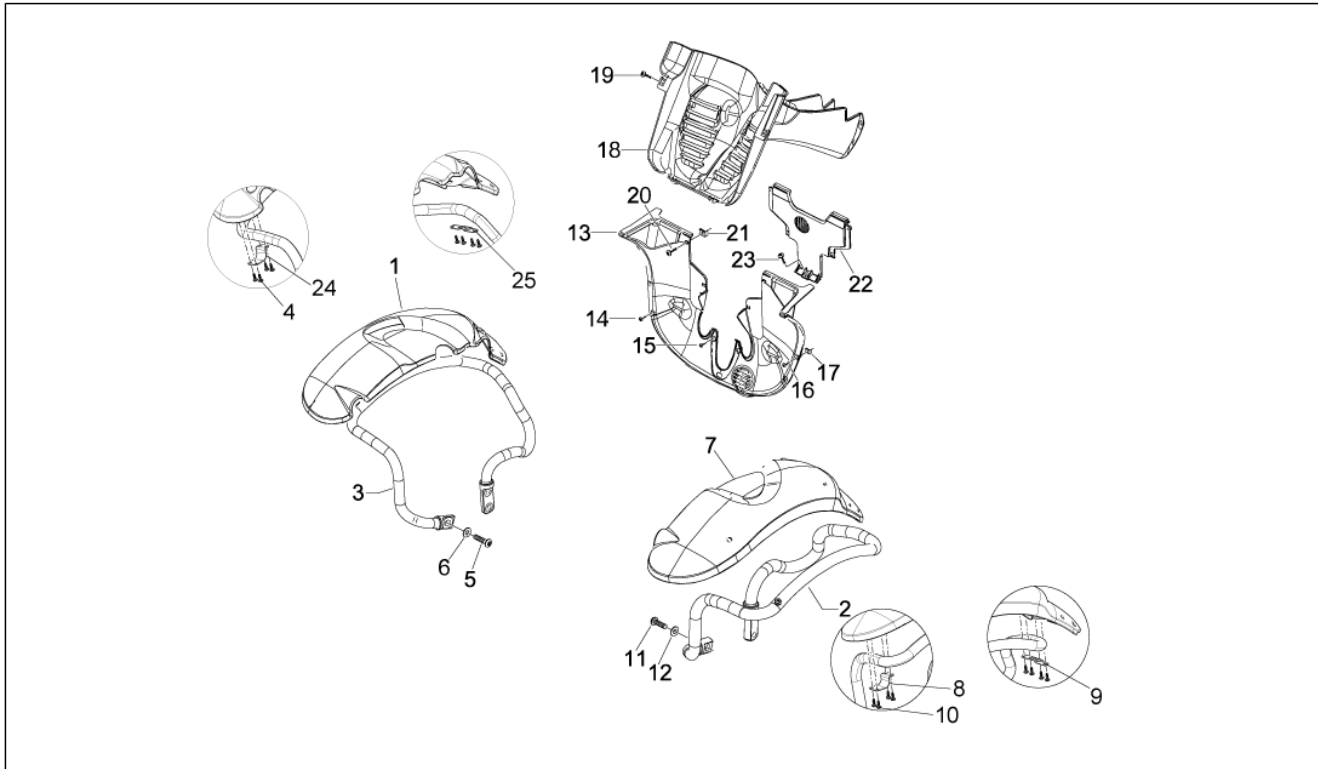

Groep	Chassis - Kunststof delen - Carrosserie
Code	02.33
Beschrijving	Wielruimte - Spatbord
Revisie	1

Pos.	Code	Beschrijving	Aant.	Varianten
1	666414	Spatbord voor. re	1	
2	651228	Buis spatbord li met o.d.	1	
3	665508	Buis spatbord re met o.d.	1	
4	297498	Zelftappende bout M3,5x13	8	
5	564606	Bolbout met binnenzeskant	2	
6	709047	Spring washer 5,3x7,9x1,1	2	
7	666221	Spatbord voor. li	1	
8	651192	Winkelh. voor.	1	
9	651271	Winkelh. acht.	1	
10	297498	Zelftappende bout M3,5x13	8	
11	564606	Bolbout met binnenzeskant	2	
12	709047	Spring washer 5,3x7,9x1,1	2	
13	623255	Wielruimte	1	
14	576189	Screw d4,2x16	4	
15	259577	Bout	2	
16	270793	Bolschroef 3,8x16	4	
17	CM017410	Spring plate	4	
18	654896	Sluiting centr. wielruimte	1	
19	270793	Bolschroef 3,8x16	2	
20	576189	Screw d4,2x16	4	
21	CM017410	Spring plate	2	
22	672142	Centr. deel wielruimte	1	
23	CM179201	Metrische bout M6x22	1	
24	651192	Winkelh. voor.	1	
25	651271	Winkelh. acht.	1