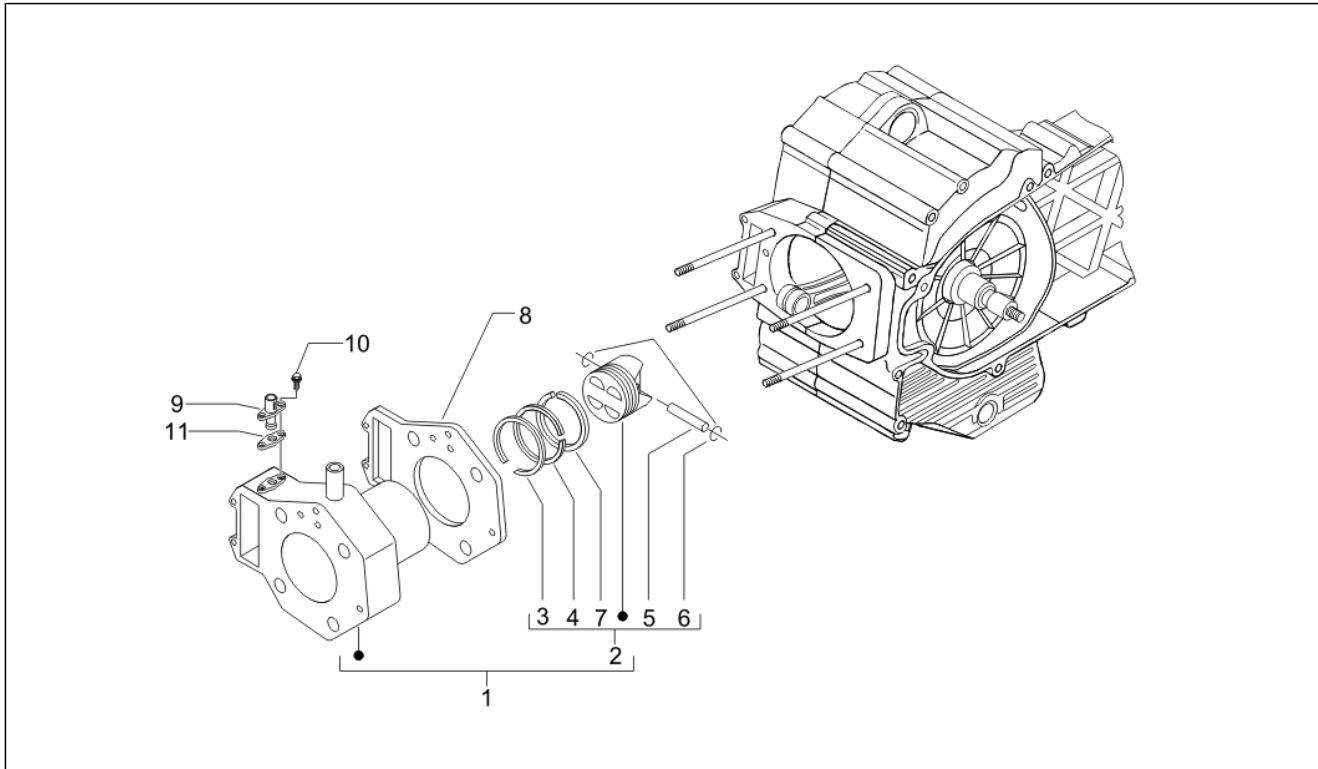

Groep	Motor
Code	01.07
Beschrijving	Groep cilinder-zuiger-zuigerpen
Revisie	1

Pos.	Code	Beschrijving	Aant.	Varianten
1	B019019	Cilinder met zuiger cpl.	1	
2	B0190180001	Zuiger cpl.cat1	1	
2	B0190180002	Zuiger cpl.cat2	1	
2	B0190180003	Zuiger cpl.cat3	1	
2	B0190180004	Zuiger cpl.cat4	1	
3	833450	Compressiesegment	1	
4	833451	Ring van de olieschraap d.92	1	
5	827820	Zuigerpen	1	
6	828116	Blokkeerring zuigerpen	2	
7	833452	Ring van de olieschraap	1	
8	830275	Pakking basis cilinder 0,8	1	
8	830276	Pakking basis cilinder 0,6	1	
8	830277	Pakking basis cilinder 0,4	1	
9	289919	Kettingspanner	1	
10	434541	Zeskantbout geflenst M6x16	2	
11	847928	Pakking	1