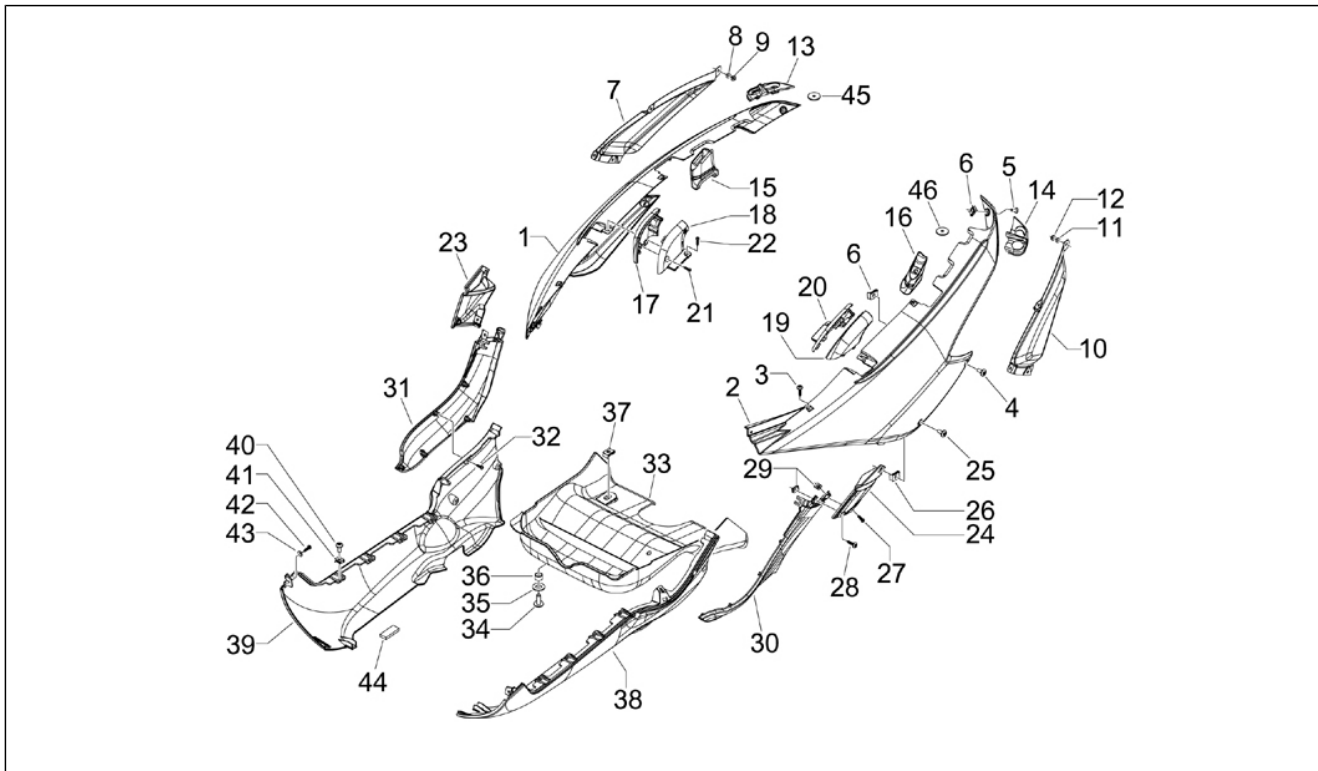

Groep	Chassis - Kunststof delen - Carrosserie
Code	02.32
Beschrijving	Dekplaten zijkant - Spoiler
Revisie	1

Pos.	Code	Beschrijving	Aant.	Varianten
1	653432	Rear body side r.h.	1	
1	65343200EZ	Rear body side r.h.	1	Kleur van het voertuig:Technisch grijs[742/B]
1	65343200NI	Rear body side r.h.	1	Kleur van het voertuig:Zwart[80/B]
2	653431	Rear body side l.h.	1	
2	65343100EZ	Rear body side l.h.	1	Kleur van het voertuig:Technisch grijs[742/B]
2	65343100NI	Rear body side l.h.	1	Kleur van het voertuig:Zwart[80/B]
3	576189	Screw d4,2x16	3	
4	654507	Bolbout met binnenzeskant	1	
5	624995	Bout M6x16	1	
6	254485	Spring plate M6	2	
7	653454	Rooster zijplaat re	1	
8	479882	Afstandhouder	4	
9	230359	Spring plate	4	
10	653453	Rooster zijplaat li	1	
11	479882	Afstandhouder	4	
12	230359	Spring plate	4	
13	653700	***RUBBER PLUG VOORFRONT	1	
14	653699	***RUBBER PLUG VOORFRONT	1	
15	653717	***ACHTERDRAGERPLAATJE	1	
16	653716	***ACHTERDRAGERPLAATJE LH	1	
17	653436	***ACHTERDRAGERPLAAT RH	1	
18	653437	***ACHTERDRAGERPLAAT RH	1	
19	653434	***ACHTERDRAGERPLAATJE	1	
20	653435	***ACHTERDRAGERPLAATJE	1	
21	297498	Zelftappende bout M3,5x13	6	
22	258249	Bout 4,2x19	2	
23	653430	***FRAMECOVER AR.	1	
23	653430000C	Sluiting spoiler zijplaat re	1	Kleur van het voertuig:Technisch grijs[742/B]