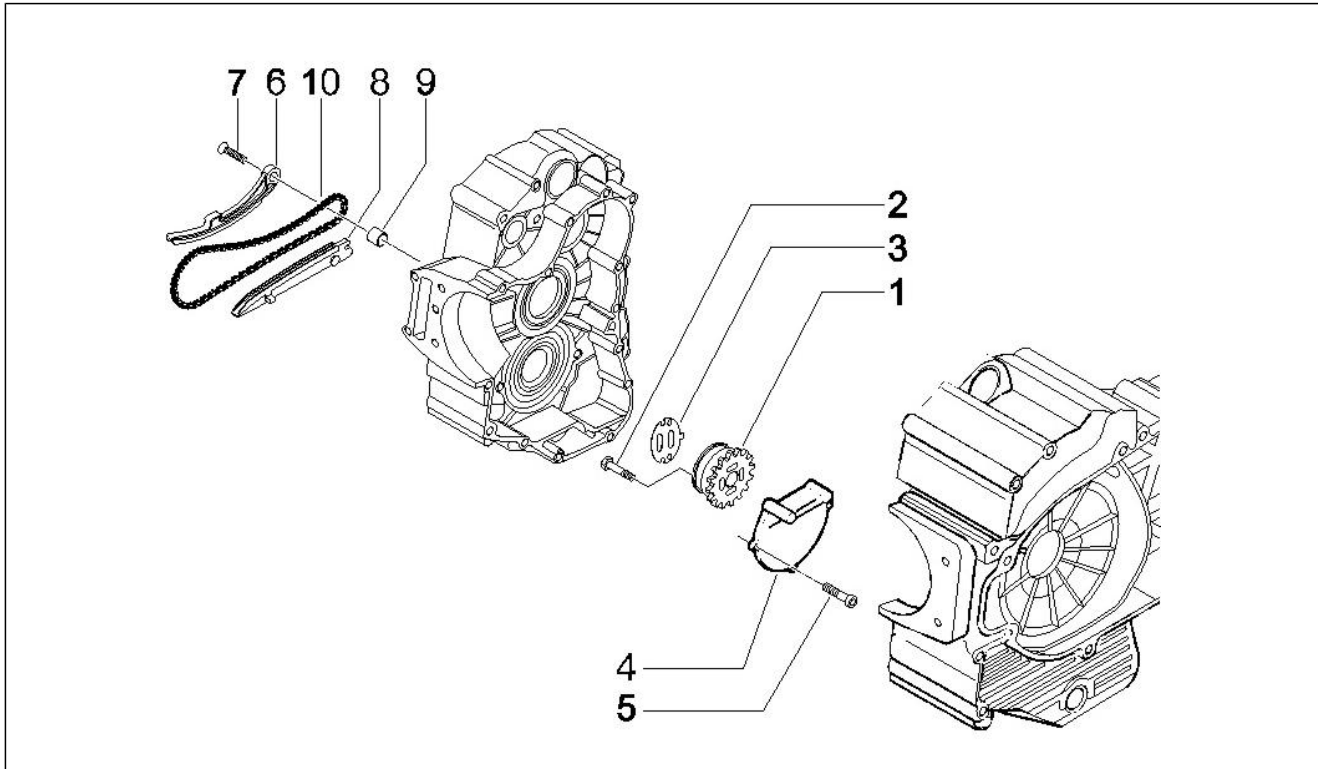

Groep	Motor
Code	01.18
Beschrijving	Oliepomp
Revisie	1

Pos.	Code	Beschrijving	Aant.	Varianten
1	876225	Oil pump assembly	1	
2	433477	Zeskantbout geflenst	2	
3	847962	Pakking	1	
4	830064	Wand olie	1	
5	830061	Zeskantbout geflenst M5x16	2	
6	843545	StAAF kettingspanner	1	
7	B016797	Bout TSEI M6x16	1	
8	827882	Glijvlak kettingspanner	1	
9	825737	Afstandhouder	1	
10	827889	Distributieketting	1