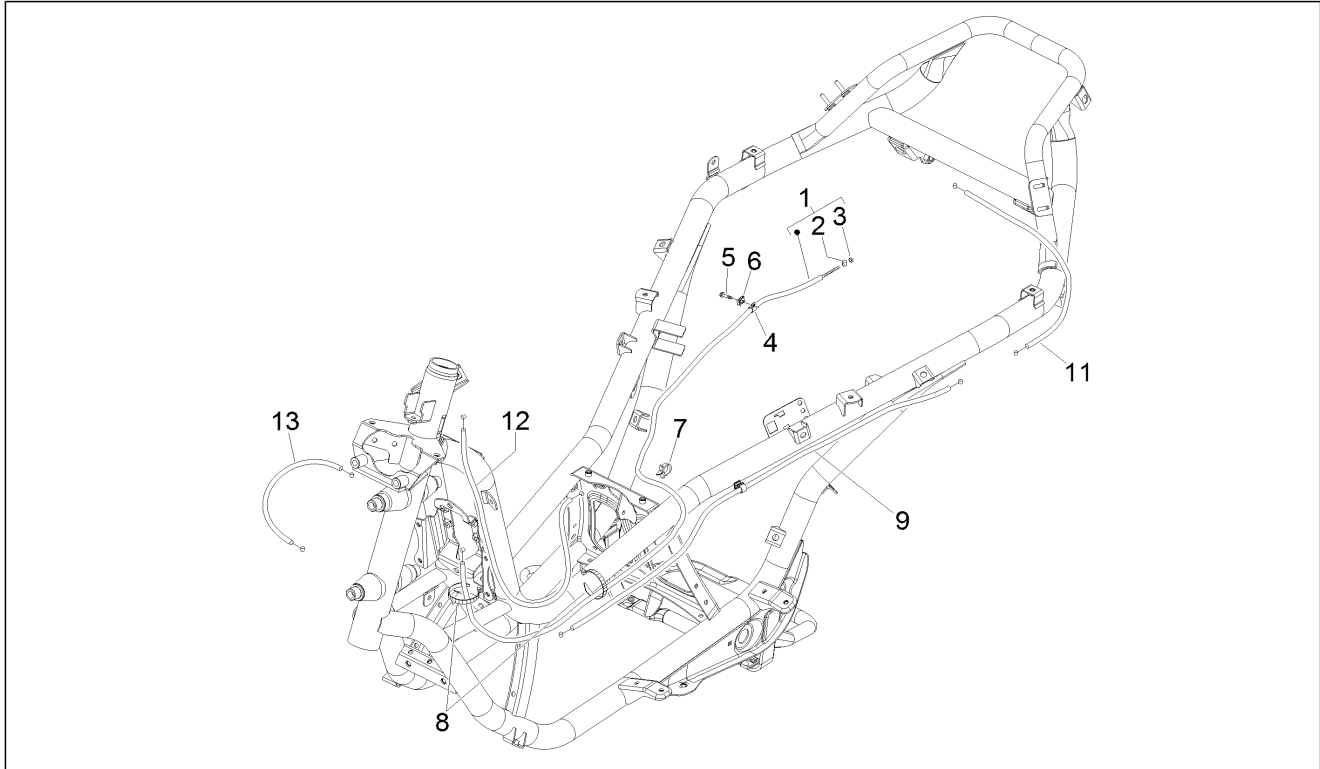

Groep	Remsysteem - Transmissiekabels
Code	05.03
Beschrijving	Transmissiekabels
Revisie	1

Pos.	Code	Beschrijving	Aant.	Varianten
1	CM012825	Transm. comm.parkerrem van blokje naar hendel	1	
2	266040	Huls	1	
3	020208	Moer M8	1	
4	598795	Klemmetje	1	
5	434541	Zeskantbout geflenst M6x16	1	
6	254485	Spring plate M6	1	
7	231590	Elastisch veertje	1	
8	145298	Klemring L=180mm	1	
9	CM012834	Transmissie opening zadel	1	
11	CM012833	Transm. actuator-hendel zadel	1	
12	CM012824	Transm. opening deurtje benz.	1	
13	649663	Transm. compl. commando rem stabilis.	1