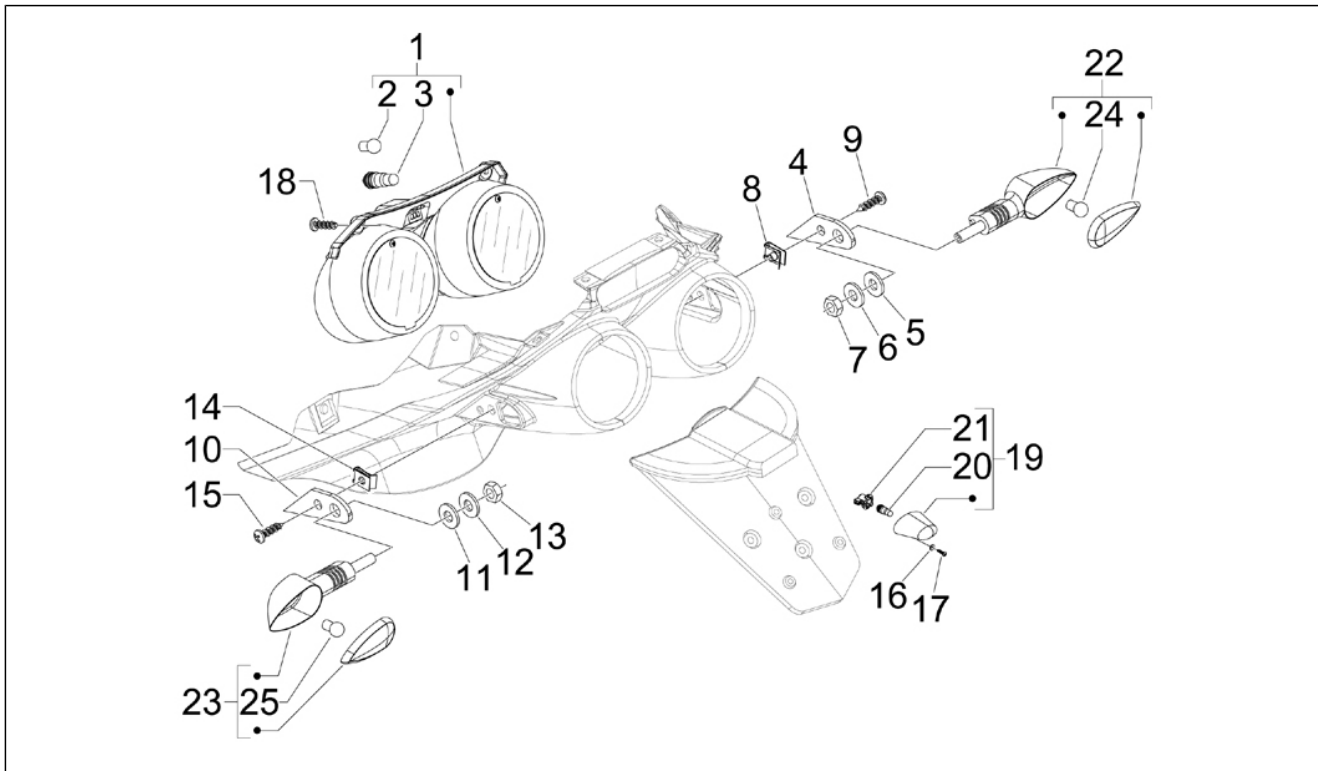

Groep	Elektrische installatie
Code	06.04
Beschrijving	Achterlichten - Richtingaanwijzers
Revisie	1

Pos.	Code	Beschrijving	Aant.	Varianten
1	640544	Achterlicht	1	
2	181746	Lamp 12V-10W	2	
3	292022	Lamp 12V-5W	2	
4	1B000380	Basis richtingaanw. acht. re	1	
5	003060	Vlakke rondel	1	
6	012535	Rondel	1	
7	1B000443	Zeskantmoer	1	
8	254485	Spring plate M6	1	
9	271891	Screw m6x30	1	
10	1B000381	Basis richtingaanw. acht. li	1	
11	003060	Vlakke rondel	1	
12	012535	Rondel	1	
13	1B000443	Zeskantmoer	1	
14	254485	Spring plate M6	1	
15	271891	Screw m6x30	1	
16	003054	Washer 4,3x8x0,5	1	
17	267115	Zelftappende bout M4x16	1	
18	CM180701	Zelftappende bout D4x16	3	
19	1D000160	Rear licence plate light	1	
20	292022	Lamp 12V-5W	1	
21	584035	"Lamphouder ""J"""	1	
22	640244	Richtingaanwijzer voor li en achter. re	1	
23	640245	Richtingaanwijzer voor. re en achter. li.	1	
24	584332	Lamp 12V-10W	1	
25	584332	Lamp 12V-10W	1